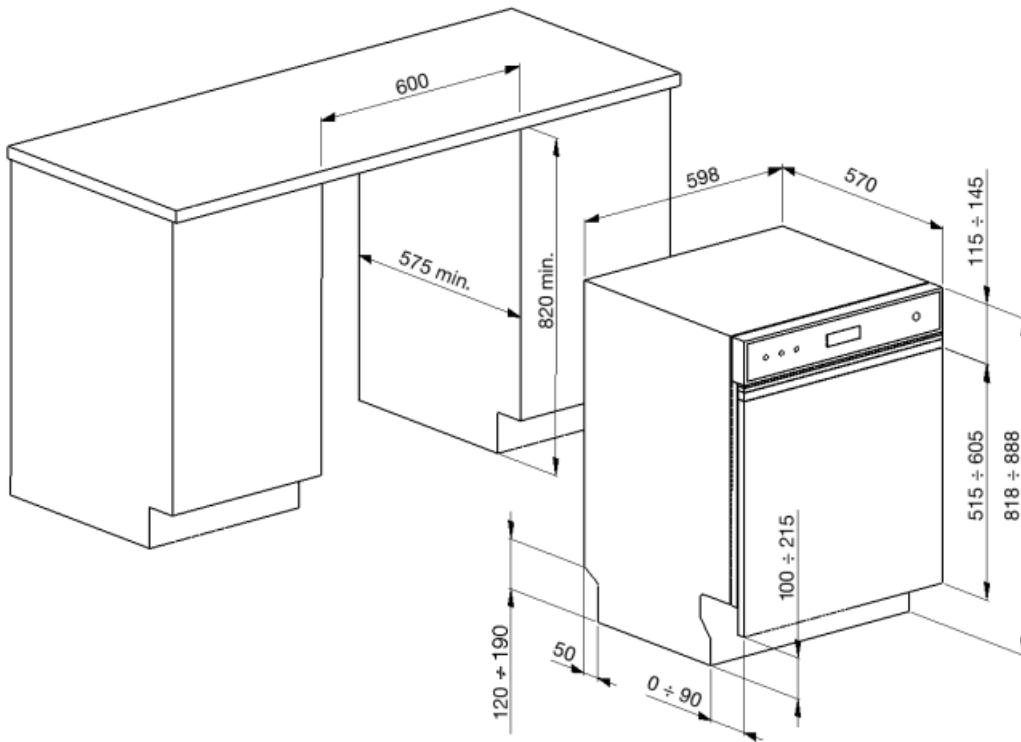

מאפיינים טכניים

Width (mm)	598 mm
Depth (mm)	570 mm
Product Height (mm)	818 mm
בקריות	אלקטרוני
Programme graphics	Symbols
מחווך הדלקה/כיבוי	כן
מחווך תאורת מלח	אור
מחווך עזר לשטיפה	אור
מחווך סוף המחזור	צליל
מערכת שטיפה	סטנדרטי
זרוע ריסוס שלישית	יחיד
מרכז המים	עם הגדרות אלקטרוניות
מערכת הגנה מהצפה	כולל Acquastop

צינור מים	יחיד; מים קרים/חמים מקסי 60°C – חיסכון בחשמל עם – 35% מים חמים עד
קשיות מים מרבית מערכת ייבוש	100°FH;58°dH ייבוש בעיבוי טבעי, עם מערכת Dry Assist + לפתיחה בסוף המחזור
הגנת קיטור	בפלסטיק
חומר אמבט	נירוסטה
מסנן	נירוסטה
גוף חימום נסתר	כן
צירים	איזון עצמי עם צירים קבועים
גובה בסיס מינימלי ומקסימלי	100-215 מ"מ
רגליות מתכווננות	7 ס"מ, מ-820 עד 890 מ"מ
Depth of dishwasher with open door (mm)	1146
רגליות אחוריות מתכווננות מהחזית	כן
Top cover	In plastic

חיבור חשמלי

תקע	(F;E) Schuko
חשמל מחובר	1800 W
זרם	10 A
מתח	220-240 V

תדר (Hz)	50 Hz
סוג החיבור	חד-פאזי
אורך כבל חשמל	140 cm

Not included accessories

KITPL60FABB

ערכת לוח תחתון לבן עם גובה מתכוונן. ניתנת להתקנה בכל הדגמים המשולבים לחלוטין ובדגמים מתחת לדלפק עם צירים Fulcrum. ניתנת להתקנה בדגמים Fulcrum או Flexifit עם צירים משתנים.