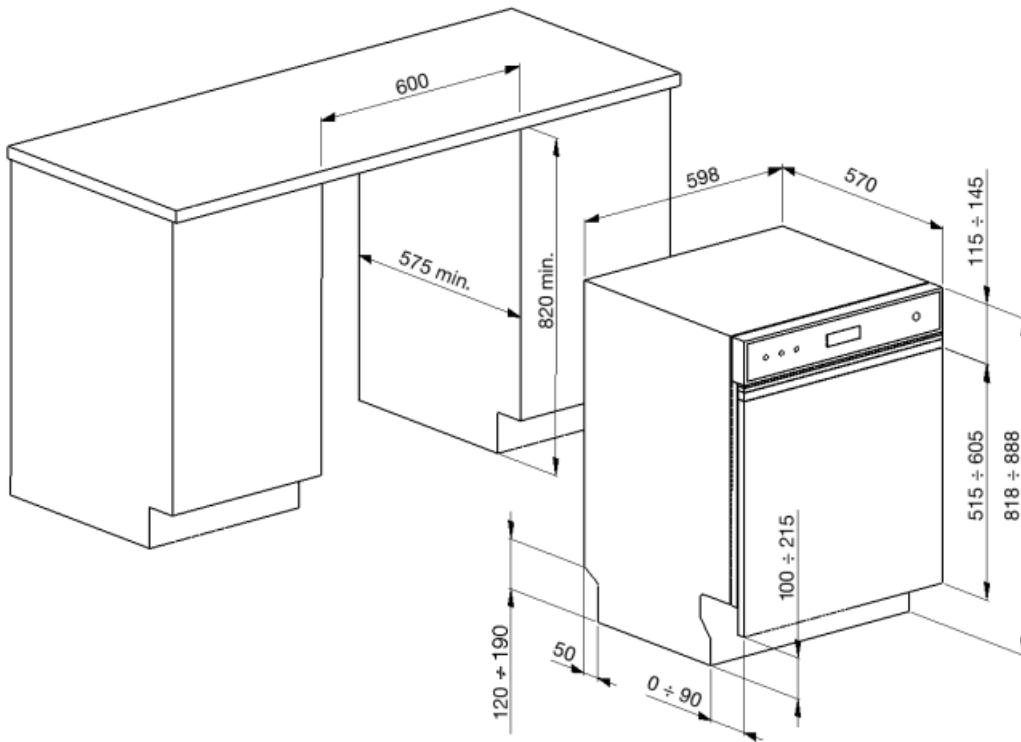

מאפיינים טכניים

Width (mm)	598 mm
Depth (mm)	570 mm
Product Height (mm)	818 mm
בקרות	אלקטרוני
Programme graphics	Symbols
מחווך הדלקה/כיבוי	כן
מחווך תאורת מלח	אור
מחווך עזר לשטיפה	אור
מחווך סוף המחזור	צליל
מערכת שטיפה	סטנדרטי
זרוע ריסוס שלישית	יחיד
מרכז המים	עם הגדרות אלקטרוניות
מערכת הגנה מהצפה	כולל Acquastop

צינור מים	יחיד; מים קרים/חמים מקסי 60°C – חיסכון בחשמל עם – מים חמים עד 35%
קשיות מים מרבית מערכת ייבוש	100°FH;58°dH ייבוש בעיבוי טבעי, עם מערכת Dry Assist + לפתיחה בסוף המחזור
הגנת קיטור	בפלסטיק
חומר אמבט	נירוסטה
מסנן	נירוסטה
גוף חימום נסתר	כן
צירים	איזון עצמי עם צירים קבועים
גובה בסיס מינימלי ומקסימלי	100-215 מ"מ
רגליות מתכווננות	7 ס"מ, מ-820 עד 890 מ"מ
Depth of dishwasher with open door (mm)	1146
רגליות אחוריות מתכווננות מהחזית	כן
Top cover	In plastic

חיבור חשמלי

תקע	(F;E) Schuko
חשמל מחובר	1800 W
זרם	10 A
מתח	220-240 V

תדר (Hz)	50 Hz
סוג החיבור	חד-פאזי
אורך כבל חשמל	140 cm

Not included accessories

KITPL60FABB

ערכת לוח תחתון לבן עם גובה מתכוונן. ניתנת להתקנה בכל הדגמים המשולבים לחלוטין ובדגמים מתחת לדלפק עם צירים Fulcrum. ניתנת להתקנה בדגמים עם צירים משתנים Flexifit או Fulcrum.