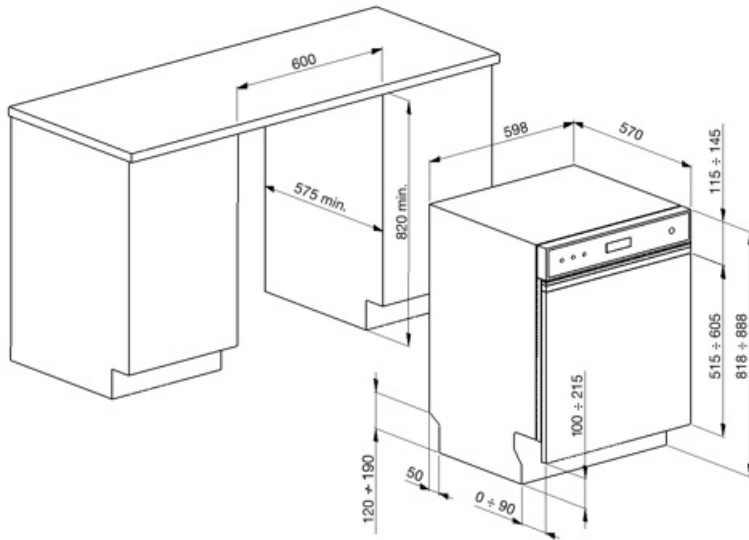

Zástrčka	(F; E) Schuko	Kmitočet (Hz)	50 Hz
Připojený výkon	1800 W	Druh připojení	Jednofázové (motory)
Stávající	10 A	Délka napájecího kabelu	140 cm
Napětí	220-240 V