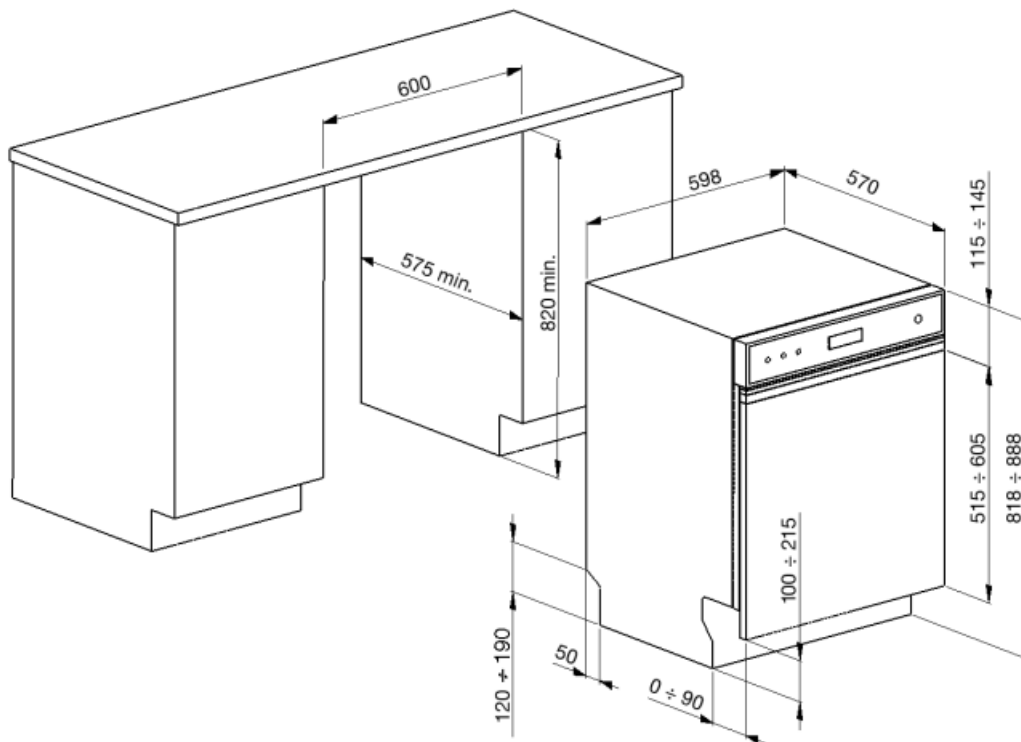

Wasserverbrauch des
eco-Programms pro
Betriebszyklus 9,0 l

Elektrischer Anschluss

Netzstecker (F;E) Schuko
Elektrische
Gesamtanschlusswert 1800 W
Absicherung 10 A
Spannung 220-240 V

Frequenz 50 Hz
Anschlussart Einphasig
Länge Netzkabel 140 cm