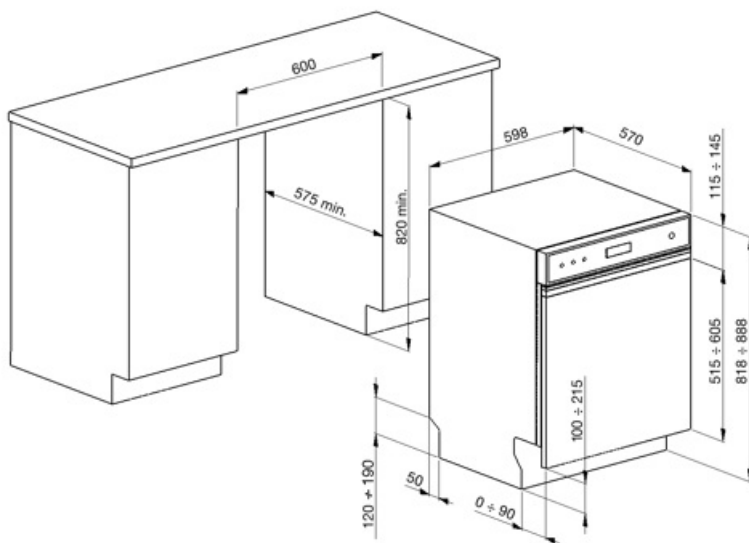

Wasserverbrauch des
eco-Programms pro
Betriebszyklus 9,0 l

Elektrischer Anschluss

Elektrische
Gesamtanschlusswert 1800 W
Absicherung 10 A
Spannung 220-240 V
Frequenz 50 Hz

Anschlussart Einphasig
Länge Netzkabel 140 cm
Netzstecker (F;E) Schuko