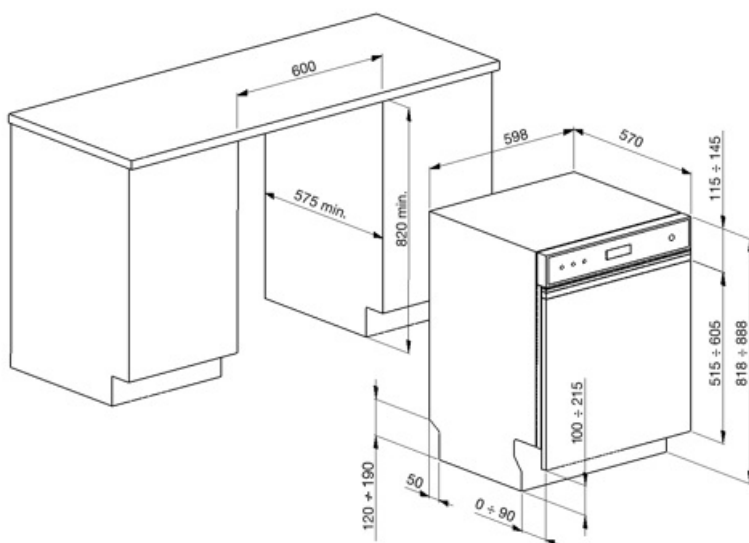

Wasserverbrauch des
eco-Programms pro
Betriebszyklus 9,0 l

Elektrischer Anschluss

Elektrische
Gesamtanschlusswert 1800 W
Absicherung 10 A
Spannung 220-240 V
Frequenz 50 Hz

Anschlussart Einphasig
Länge Netzkabel 140 cm
Netzstecker (F;E) Schuko