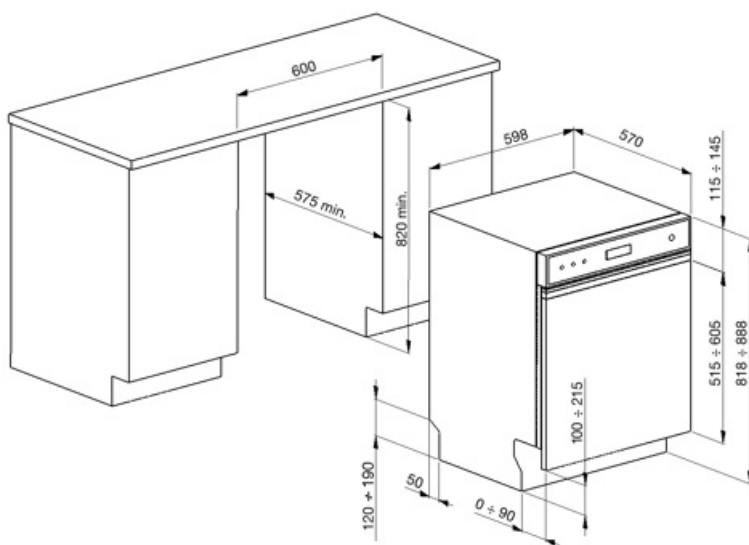

Wasserverbrauch des
eco-Programms pro
Betriebszyklus 9,0 l

Elektrischer Anschluss

Elektrische
Gesamtanschlusswert 1800 W
Absicherung 10 A
Spannung 220-240 V
Frequenz 50 Hz

Anschlussart Einphasig
Länge Netzkabel 140 cm
Netzstecker (F;E) Schuko