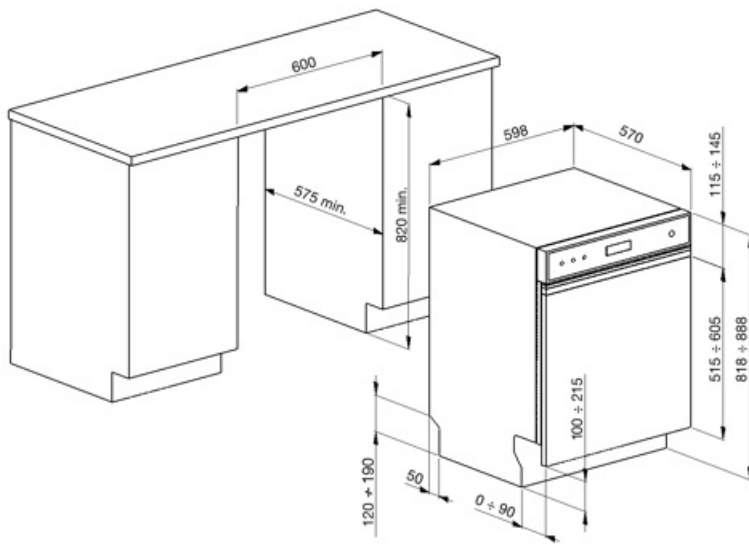

Stávající
Napětí

10 A
220-240 V

Délka napájecího kabelu 140 cm