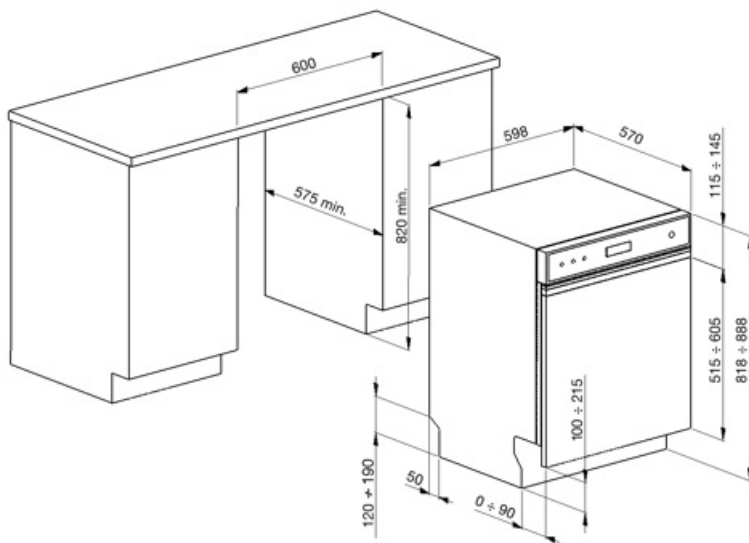

Elektromos csatlakozás

Csatlakoztatott áramforrás	1800 W
Áramerősség	10 A
Feszültség	220-240 V
Frekvencia (Hz)	50 Hz

A kapcsolat típusa	Egyfázisú (pl. motor)
Tápkábel hossza	140 cm
Csatlakozódugó	(F;E) Schuko