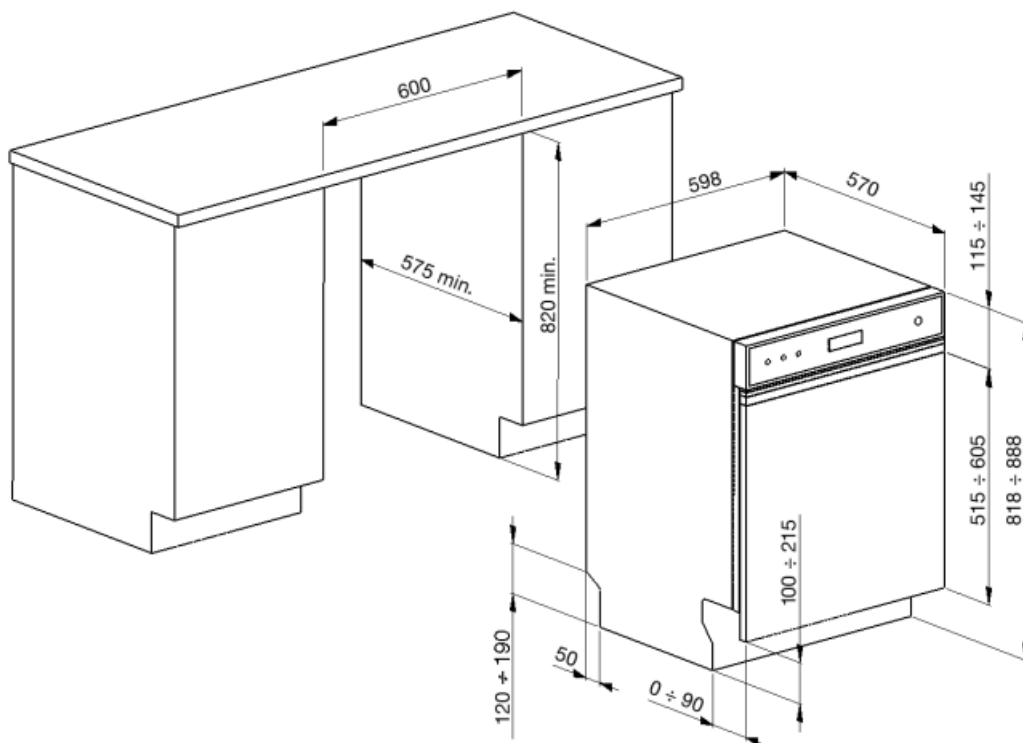

Elektromos csatlakozás

Dugó	(F;E) Schuko	Frekvencia (Hz)	50 Hz
Csatlakoztatott áramforrás	1800 W	A kapcsolat típusa	Egyfázisú (pl. motor)
Jelenlegi	10 A	Tápkábel hossza	140 cm
Feszültség	220-240 V