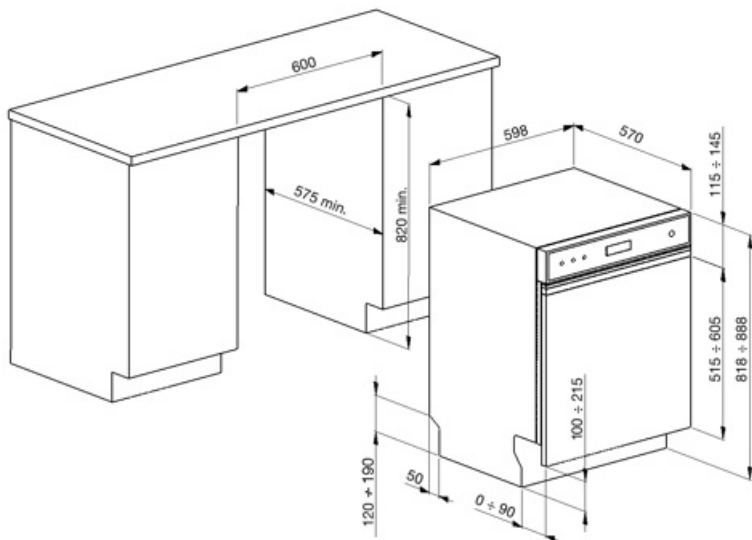

Elektromos csatlakozás

Dugó	(F;E) Schuko	Frekvencia (Hz)	50 Hz
Csatlakoztatott áramforrás	1800 W	A kapcsolat típusa	Egyfázisú (pl. motor)
Jelenlegi	10 A	Tápkábel hossza	140 cm
Feszültség	220-240 V