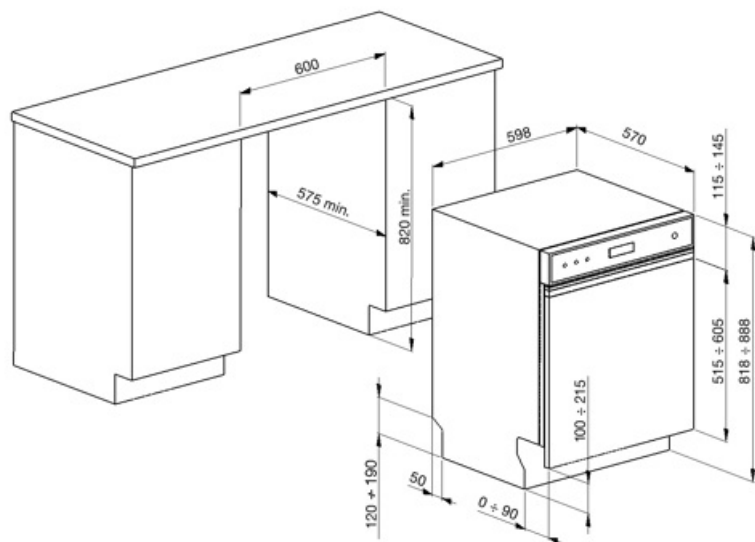

Pripojený výkon	1800 W	Typ pripojenia	Jednofázový
Prúd	10 A	Dĺžka napájacieho kábla	140 cm
Napätie	220-240 V	Zátka	(F;E) Schuko
Frekvencia (Hz)	50 Hz