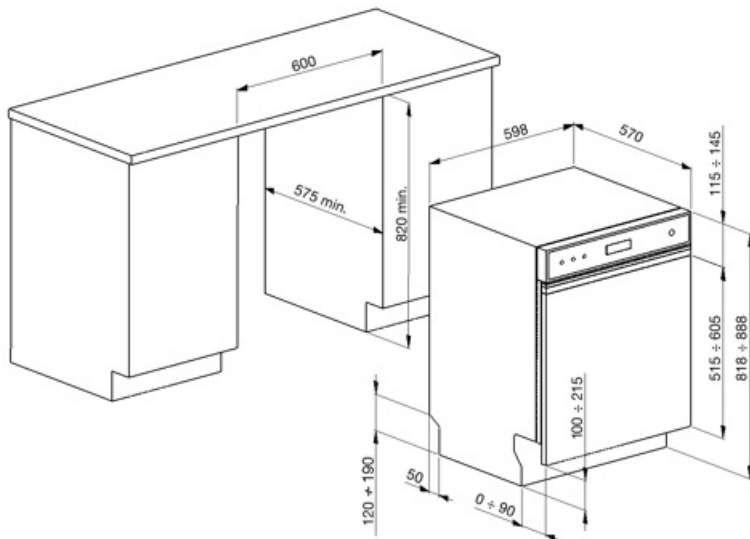

Pripojený výkon	1800 W	Typ pripojenia	Jednofázový
Prúd	10 A	Dĺžka napájacieho kábla	140 cm
Napätie	220-240 V	Zátka	(F;E) Schuko
Frekvencia (Hz)	50 Hz