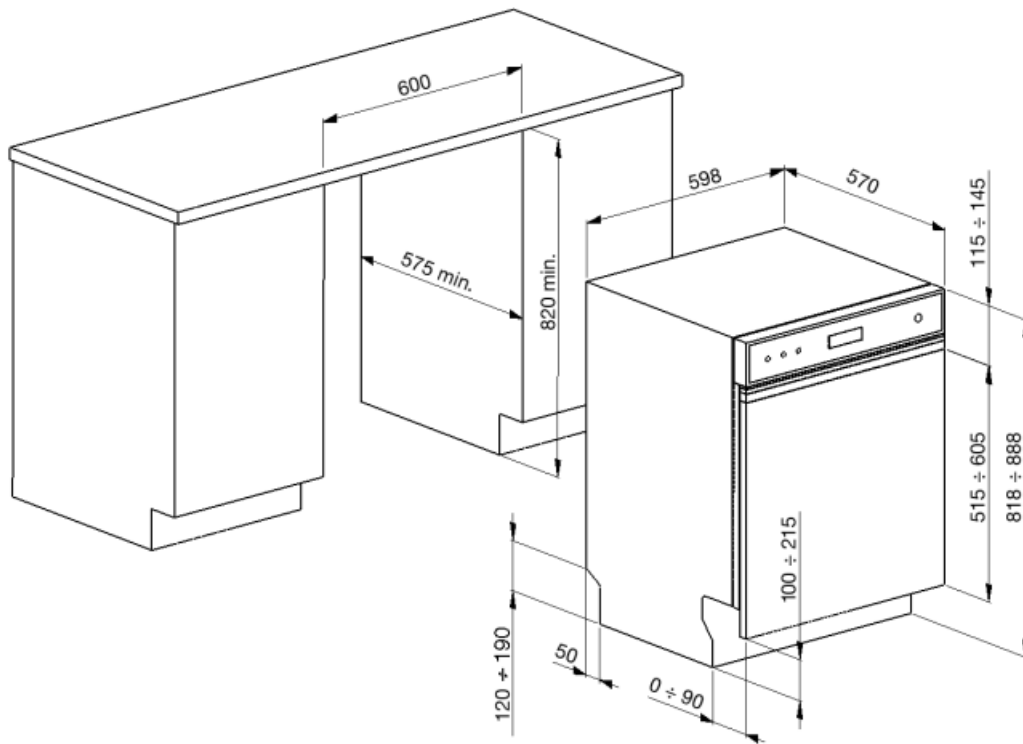

Stávající
Napětí

10 A
220-240 V

Délka napájecího kabelu 140 cm