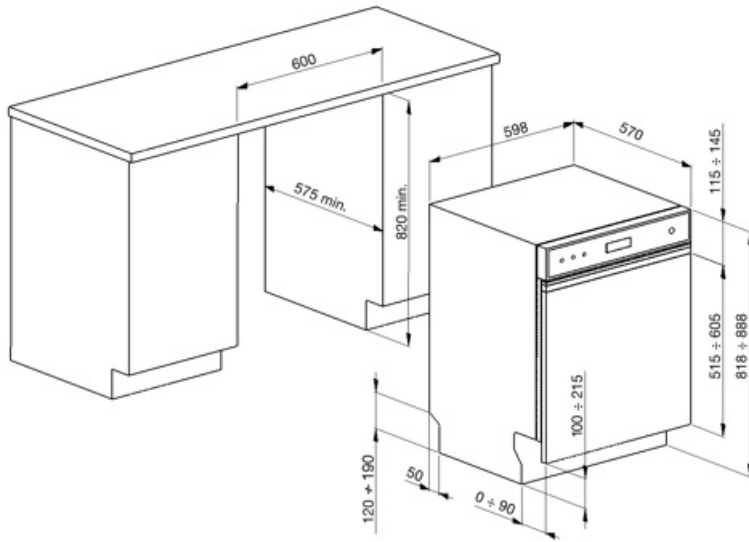

Napětí
Kmitočet (Hz)

220-240 V
50 Hz

Zástrčka

(F; E) Schuko