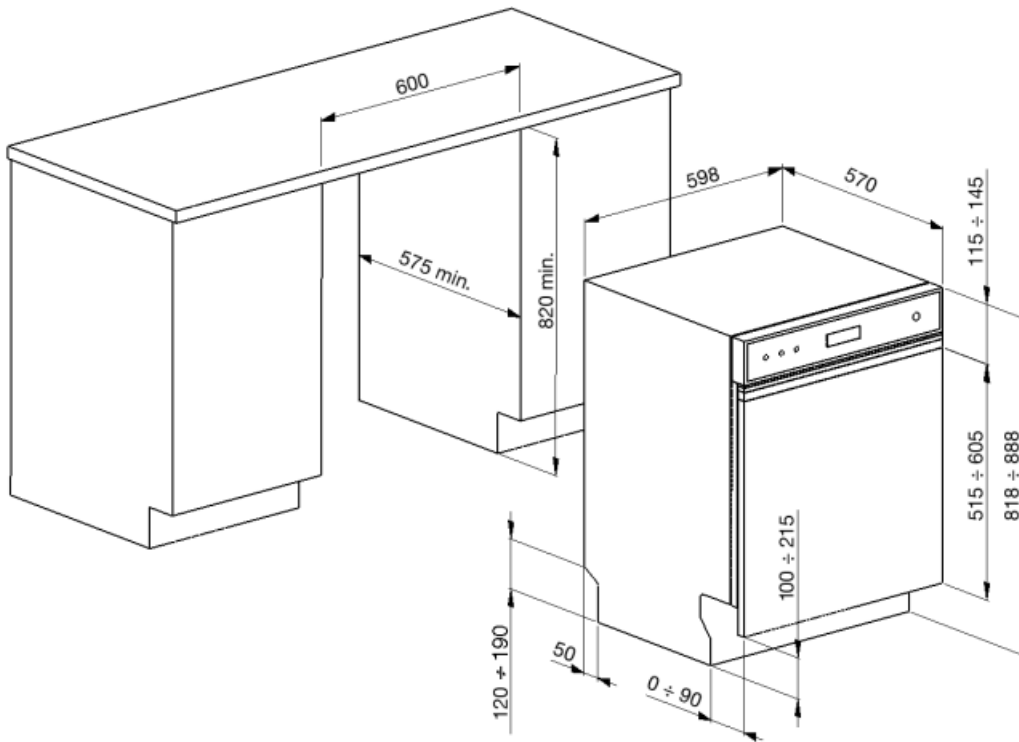

ΗΛΕΚΤΡΙΚΗ ΣΥΝΔΕΣΗ

Φις	(F;E) Σούκο	Συχνότητα (Hz)	50 Hz
Ισχύς	1800 W	Τύπος σύνδεσης	Μονοφασικό
Ένταση ρεύματος	10 A	Μήκος καλωδίου τροφοδοσίας	140 cm
Τάση	220-240 V