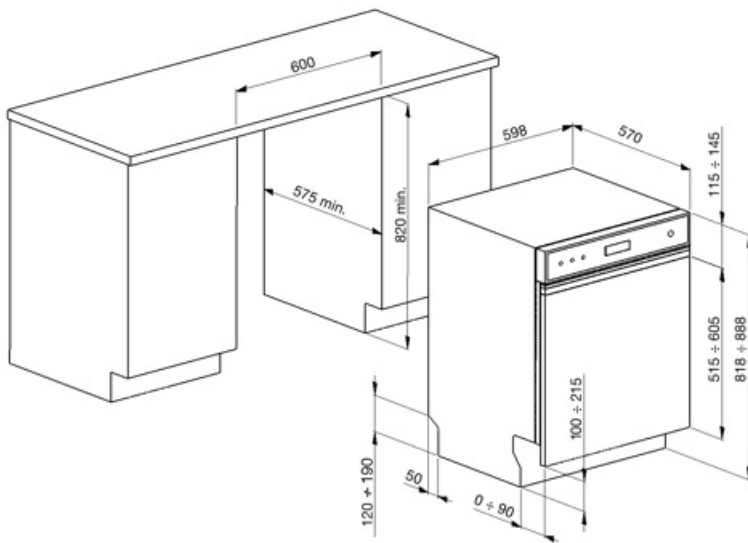

ΗΛΕΚΤΡΙΚΗ ΣΥΝΔΕΣΗ

Ισχύς	1800 W	Τύπος σύνδεσης	Μονοφασικό
Ένταση ρεύματος	10 A	Μήκος καλωδίου τροφοδοσίας	140 cm
Τάση	220-240 V	Φις	(F;E) Σούκο
Συχνότητα (Hz)	50 Hz