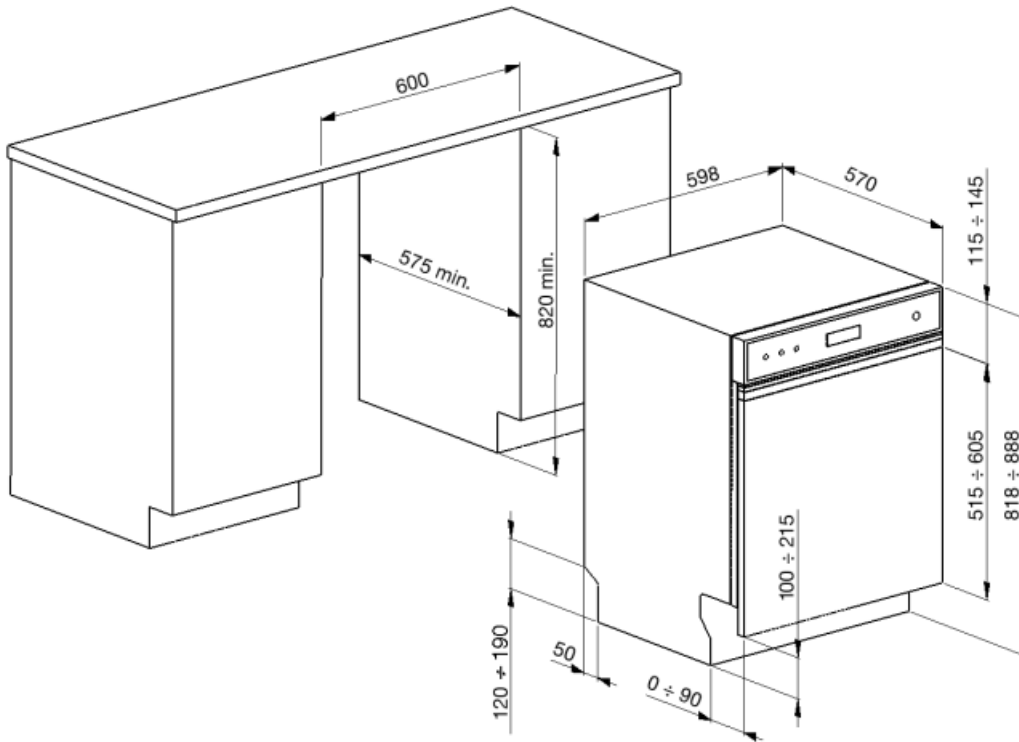

Elektromos csatlakozás

Dugó	(F;E) Schuko	Frekvencia (Hz)	50 Hz
Csatlakoztatott áramforrás	1800 W	A kapcsolat típusa	Egyfázisú (pl. motor)
Jelenlegi	10 A	Tápkábel hossza	140 cm
Feszültség	220-240 V