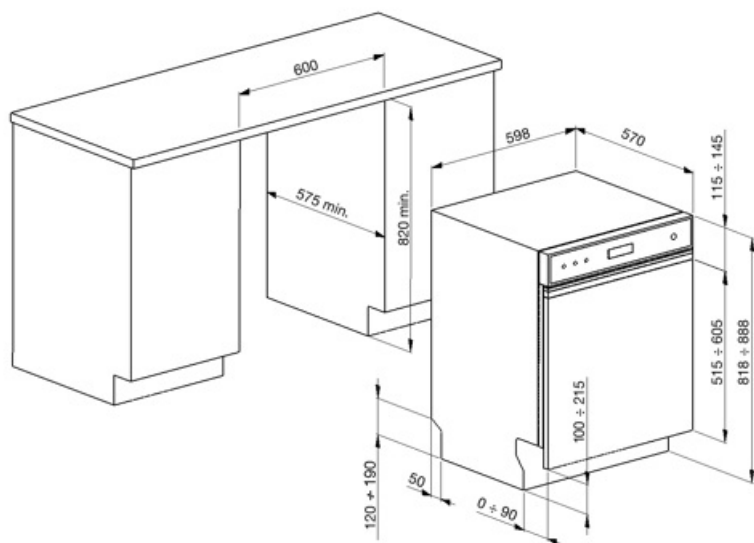

Elektromos csatlakozás

Csatlakoztatott áramforrás	1800 W
Áramerősség	10 A
Feszültség	220-240 V
Frekvencia (Hz)	50 Hz

A kapcsolat típusa	Egyfázisú (pl. motor)
Tápkábel hossza	140 cm
Csatlakozódugó	(F;E) Schuko