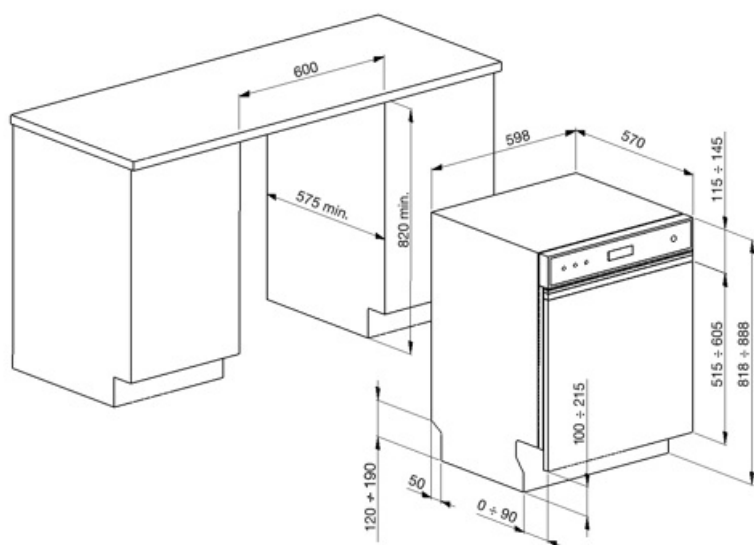

Elektromos csatlakozás

Csatlakoztatott áramforrás	1800 W
Áramerősség	10 A
Feszültség	220-240 V
Frekvencia (Hz)	50 Hz

A kapcsolat típusa	Egyfázisú (pl. motor)
Tápkábel hossza	140 cm
Csatlakozódugó	(F;E) Schuko