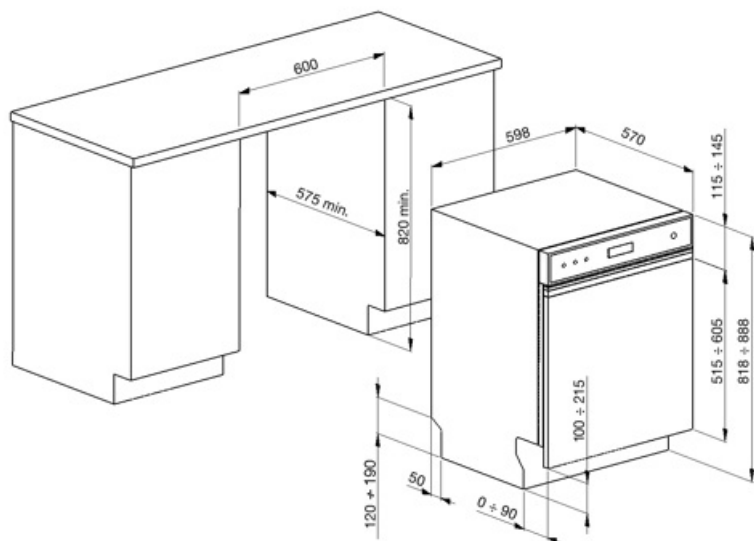

Energy consumption 73 kWh
[per 100 cycles, based
on the eco programme]

Klasa emisji hałasu
akustycznego
Indeks wydajności
energetycznej (EEL)

C

43.8

Pojemność znamionowa 13
(ps)

Zużycie wody (na cykl) 9.0 litres

Podłączenie elektryczne

Moc 1800 W
Natężenie prądu (A) 10 A
Napięcie 220-240 V
Częstotliwość (Hz) 50 Hz

Typ połączenia 1 fazowy
Długość przewodu
zasilającego (cm) 140 cm
Wtyczka (F;E) Schuko