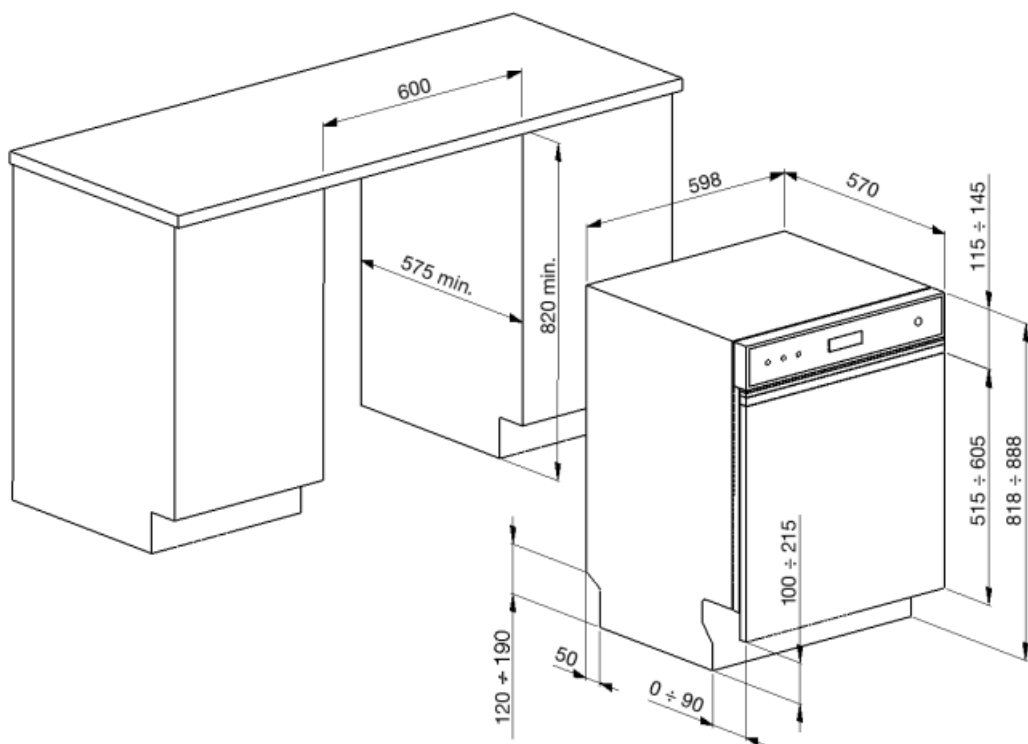

Energy consumption 73 kWh
[per 100 cycles, based
on the eco programme]

Klasa emisji hałasu
akustycznego

C

Indeks wydajności
energetycznej (EEL)

43.8

Pojemność znamionowa 13
(ps)

Zużycie wody (na cykl) 9.0 litres

Podłączenie elektryczne

Wtyczka (F;E) Schuko

Częstotliwość (Hz)

50 Hz

Moc 1800 W

Typ połączenia

1 fazowy

Natężenie prądu (A) 10 A

Długość przewodu
zasilającego (cm)

140 cm

Napięcie 220-240 V