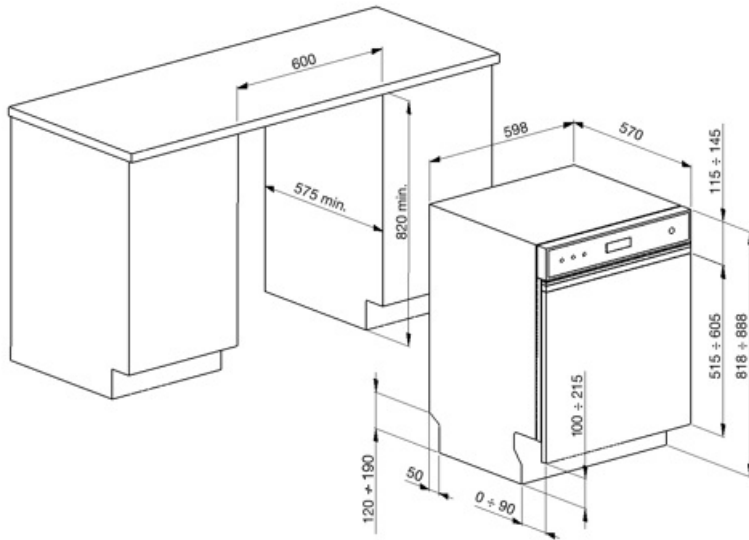

Zátka	(F;E) Schuko	Frekvencia (Hz)	50 Hz
Pripojený výkon	1800 W	Typ pripojenia	Jednofázový
Prúd	10 A	Dĺžka napájacieho kábla	140 cm
Napätie	220-240 V