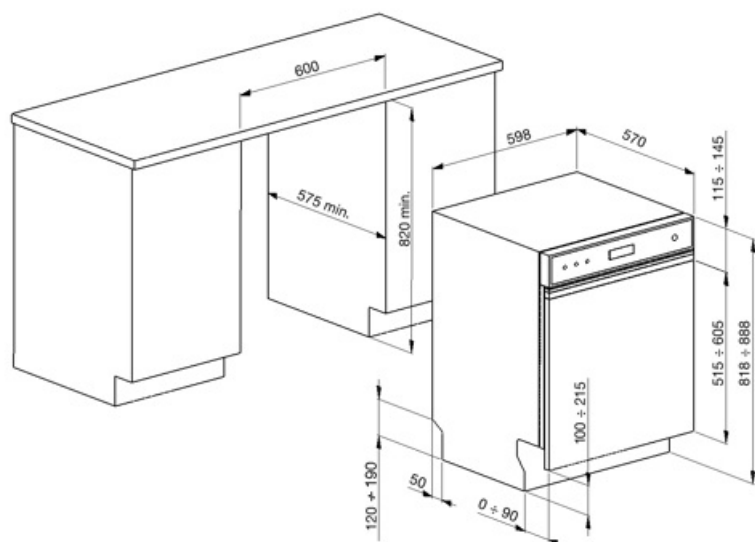

Pripojený výkon	1800 W	Typ pripojenia	Jednofázový
Prúd	10 A	Dĺžka napájacieho kábla	140 cm
Napätie	220-240 V	Zátka	(F;E) Schuko
Frekvencia (Hz)	50 Hz