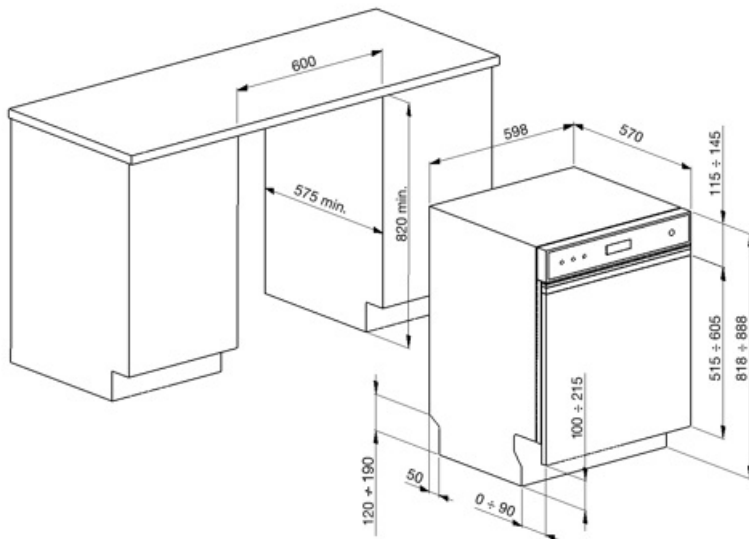

Pripojený výkon	1800 W	Typ pripojenia	Jednofázový
Prúd	10 A	Dĺžka napájacieho kábla	140 cm
Napätie	220-240 V	Zátka	(F;E) Schuko
Frekvencia (Hz)	50 Hz