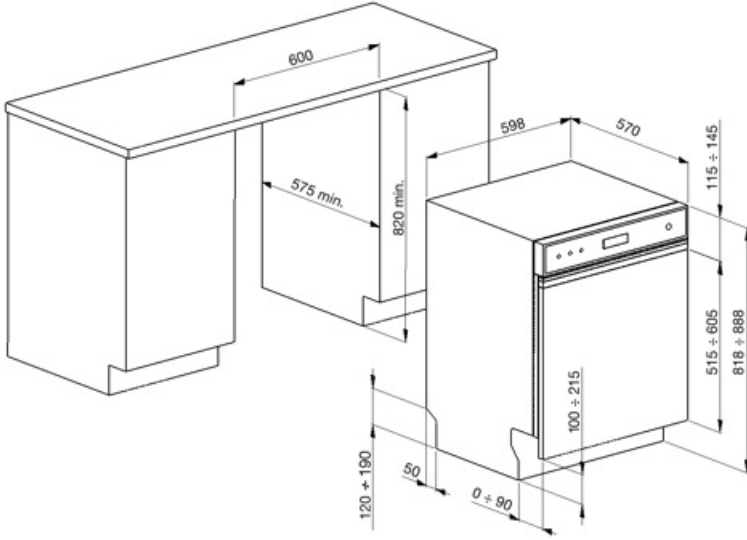

Bađlı gç	1800 W	Bađlantı tipi	Tek ařama
Akım	10 A	Gç kaynađı kablo uzunluđu	140 cm
Voltaj	220-240 V	Fiř	(F;E) Schuko
Frekans (Hz)	50 Hz