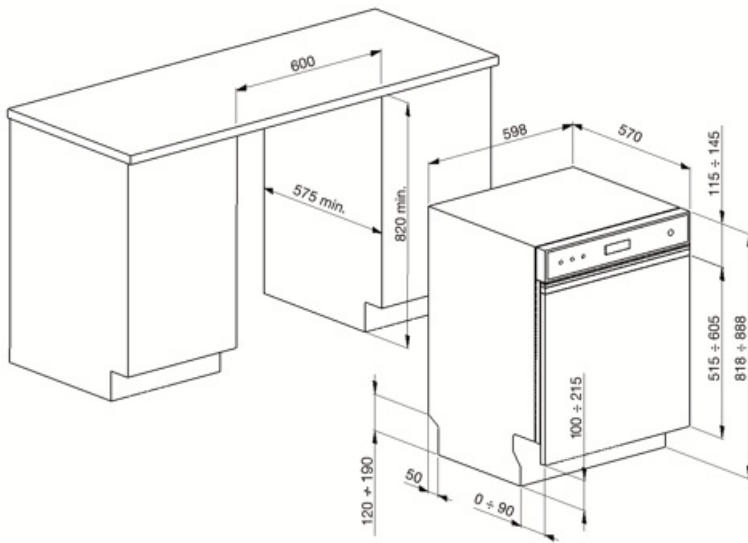

Электрическое подключение

Номинальная мощность 1800 Вт
Сила тока 10 А
Напряжение 220-240 В
Частота тока 50 Гц

Тип подключения Однофазное
Длина электрического кабеля 140 см
Тип электрической вилки Европейская вилка для переменного тока