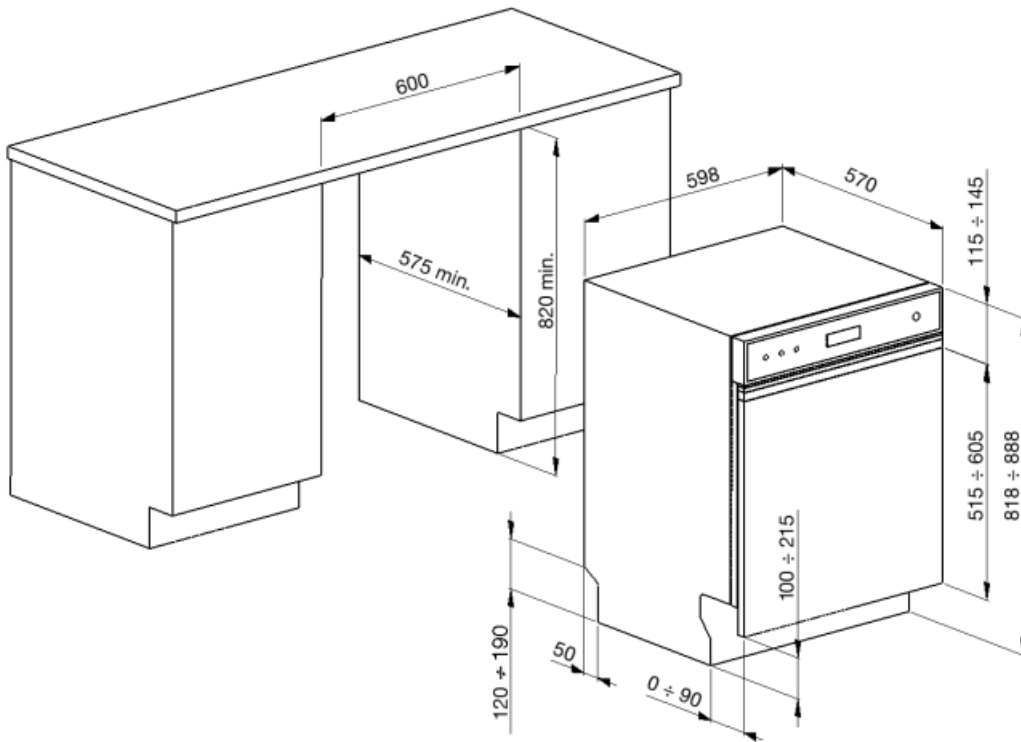

מאפיינים טכניים

Width (mm)	598 mm
Depth (mm)	570 mm
סוג צג	OLED
Product Height (mm)	818 mm
בקרות צג	אלקטרוני
	התחלה מושהית, מחוון זמן
	התוכנית, חיווי זמן סיום, מחוון
	זמן תוכנית דינמיות
Programme graphics	Symbols
מחוון הדלקה/כיבוי	כן
מחוון תאורת מלח	אור
מחוון עזר לשטיפה	אור
מחוון סוף המחזור	בצג, עם צליל
מערכת שטיפה	פלנטריום
זרוע ריסוס שלישית	יחיד
מרכז המים	עם הגדרות אלקטרוניות
Aquatest חיישן עכירות	כן

מערכת הגנה מהצפה	כולל Acquastop
צינור מים	יחיד; מים קרים/חמים מקסי' חיסכון בחשמל עם - 60°C מים חמים עד 35%
קשיות מים מרבית מערכת ייבוש	100°FH;58°dH ייבוש עם עיבוי טבעי, עם מערכת פתיחת דלת בסוף המחזור EnerSave
הגנת קיטור	בפלסטיק
חומר אמבט	נירוסטה
מסנן	נירוסטה
גוף חימום נסתר	כן
צירים	איזון עצמי עם צירים משתנים
גובה בסיס מינימלי ומקסימלי	100-215 מ"מ
רגליות מתכווננות	7 ס"מ, מ-820 עד 890 מ"מ
Additional gaskets	Yes, with stainless steel plate
Depth of dishwasher with open door (mm)	1146
רגליות אחוריות מתכווננות מהחזית	כן
Top cover	In plastic

חיבור חשמלי

תקע	(F;E) Schuko
חשמל מחובר	1800 W
זרם	10 A
מתח	220-240 V

תדר (Hz)	50 Hz
סוג החיבור	חד-פאזי
אורך כבל חשמל	140 cm

Not included accessories

KITPL60N

ערכת לוח תחתון שחור עם גובה ועומק מתכווננים. ניתנת להתקנה בכל הדגמים המשולבים לחלוטין ובדגמים מתחת לדלפק Fulcrum או Flexifit עם צירים משתנים.

KITPL60B

ערכת לוח תחתון לבן עם גובה ועומק מתכווננים. ניתנת להתקנה בכל הדגמים המשולבים לחלוטין ובדגמים מתחת לדלפק Fulcrum או Flexifit עם צירים משתנים.

KITGH

מחזיק כוסות ערכה. יש להתקינו בסל הראשון רק אם יש מדפים מתקפלים.