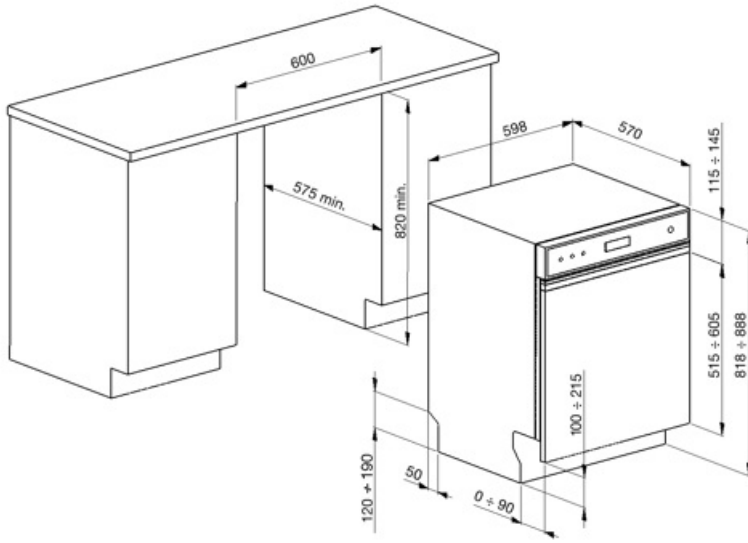

מאפיינים טכניים

Width (mm)	598 mm
Depth (mm)	570 mm
סוג צג	OLED
Product Height (mm)	818 mm
בקרות צג	אלקטרוני
	התחלה מושהית, מחוון זמן
	התוכנית, חיווי זמן סיום, מחוון זמן תוכנית דינמיות
Programme graphics	Symbols
מחוון הדלקה/כיבוי	כן
מחוון תאורת מלח	אור
מחוון עזר לשטיפה	אור
מחוון סוף המחזור	בצג, עם צליל
מערכת שטיפה	פלנטריום
זרוע ריסוס שלישית	יחיד
מרכז המים	עם הגדרות אלקטרוניות
Aquatest חיישן עכירות	כן

מערכת הגנה מהצפה צינור מים	כולל Acquastop יחיד; מים קרים/חמים מקסי' חיסכון בחשמל עם - 60°C מים חמים עד 35%
קשיות מים מרבית מערכת ייבוש	100°FH;58°dH ייבוש עם עיבוי טבעי, עם מערכת פתיחת דלת בסוף המחזור EnerSave בפלסטיק נירוסטה נירוסטה
הגנת קיטור חומר אמבט מסנן	כן
גוף חימום נסתר צירים	איזון עצמי עם צירים משתנים
גובה בסיס מינימלי ומקסימלי	100-215 מ"מ
רגליות מתכווננות	7 ס"מ, מ-820 עד 890 מ"מ
Additional gaskets	Yes, with stainless steel plate
Depth of dishwasher with open door (mm)	1146
רגליות אחוריות מתכווננות מהחזית	כן
Top cover	In plastic

חיבור חשמלי

תקע	(F;E) Schuko
חשמל מחובר	1800 W
זרם	10 A
מתח	220-240 V

תדר (Hz)	50 Hz
סוג החיבור	תד-פאזי
אורך כבל חשמל	140 cm

Not included accessories

KITGH

מחזיק כוסות ערכה. יש להתקינו בסל הראשון רק אם יש מדפים מתקפלים