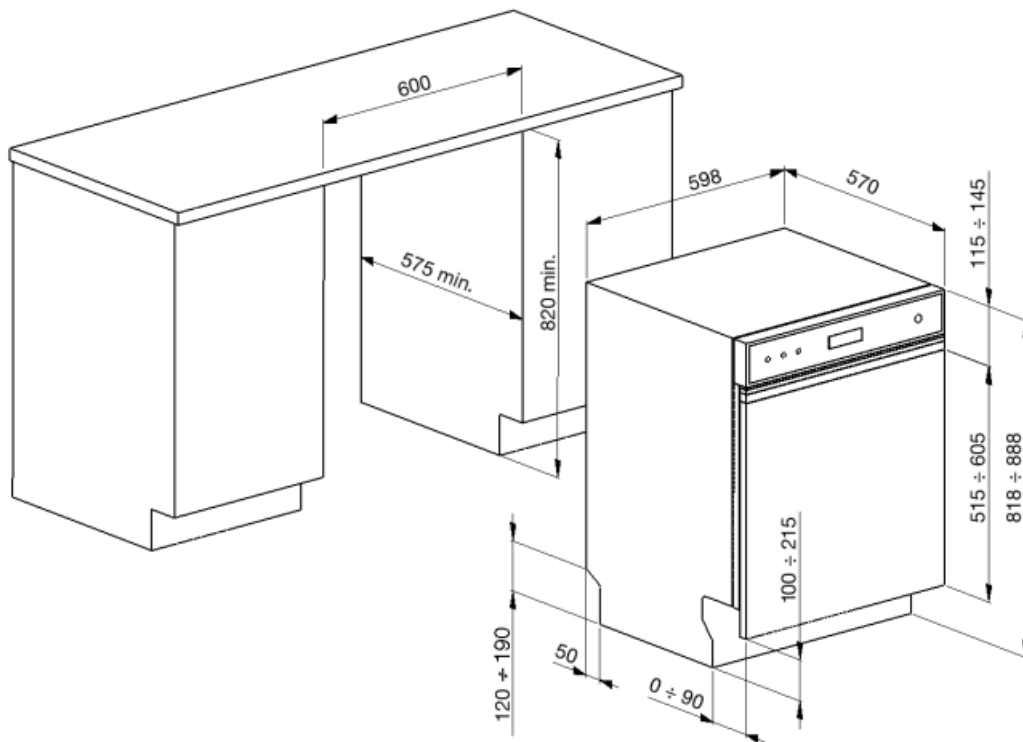

סל עליון עם מערכת EasyGlide	כן	הכלי הגדול ביותר הניתן להכנסה בסל התחתון	30.0 cm
		צבע רכיבים פנימיים	כחול
		סלסלה לסכו"ם	הגדרות מקום בהחלקה 13

מאפיינים טכניים

Width (mm)	598 mm	מערכת הגנה מהצפה	כולל Acquastop
Depth (mm)	570 mm	צינור מים	יחיד; מים קרים/חמים מקסי 60°C – בחשמל עם 35% מים חמים עד 100°FH;58°dH
סוג צג	OLED	קשיות מים מרבית	ייבוש עם עיבוי טבעי, עם מערכת פתיחת דלת EnerSave המחזור
Product Height (mm)	818 mm	מערכת ייבוש	בפלסטיק
בקריות	אלקטרוני	הגנת קיטור	נירוסטה
צג	התחלה מושהית, מחוון זמן התוכנית, חיווי זמן סיום, מחוון זמן תוכנית דינמיות	חומר אמבט	נירוסטה
Programme graphics	Symbols	מסנן	כן
מחוון הדלקה/כיבוי	כן	גוף חימום נסתר	איזון עצמי עם צירים משתנים
מחוון תאורת מלח	אור	צירים	מ"מ 100-215
מחוון עזר לשטיפה	אור	גובה בסיס מינימלי ומקסימלי	ס"מ, מ-820 עד 890 מ"מ 7
מחוון סוף המחזור	בצג, עם צליל	רגליות מתכווננות	Yes, with stainless steel plate
מערכת שטיפה	פלנטריום	Additional gaskets	1146
זרוע ריסוס שלישית	יחיד	Depth of dishwasher with open door (mm)	כן
מרכז המים	עם הגדרות אלקטרוניות	רגליות אחוריות מתכווננות מהחזית	
Aquatest חיישן עכירות	כן	Top cover	In plastic

חיבור חשמלי

תקע	(F;E) Schuko	תדר (Hz)	50 Hz
חשמל מחובר	1800 W	סוג החיבור	חד-פאזי
זרם	10 A	אורך כבל חשמל	140 cm
מתח	220-240 V		

Not included accessories

KITPL60N

ערכת לוח תחתון שחור עם גובה ועומק מתכווננים. ניתנת להתקנה בכל הדגמים המשולבים לחלוטין ובדגמים מתחת לדלפק Fulcrum או Flexifit עם צירים משתנים.