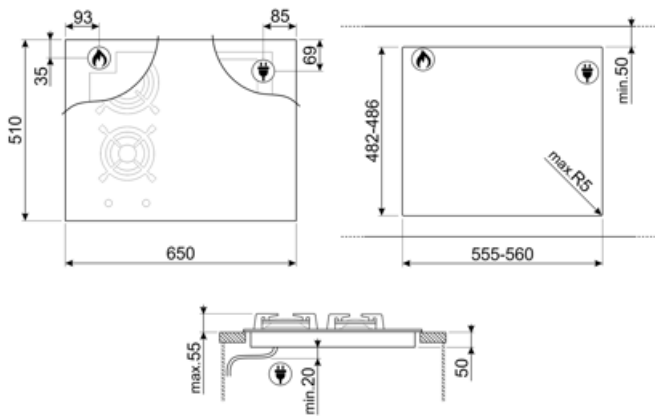

Tekniset ominaisuudet

Edessä vasemmalla - Kaasu - AUX - 1.10 kW			
Takana vasemmalla - Kaasu - RP - 3.10 kW			
Takana oikealla - Induktio - monivyöhyke - 2.10 kW - Booster 2.50 kW - Double booster 3.00 kW - 21.0x19.0 cm			
Edessä oikealla - Induktio - monialue - 2.10 kW - Booster 2.50 kW - Double booster 3.00 kW - 21.0x19.0 cm			
Multizone right - Booster 3.60 kW - 38.5x23.0 cm			
Mukautuu automaattisesti keittoastian läpimitaan	Kyllä	Automaattinen ylikuumenemisvirrankatkaisu	Kyllä
Keittoastian tunnistus	Kyllä	Automaattinen ylikiehumisvirrankatkaisu	Kyllä
Pysyvä automaattinen kattilantunnistus ja vastaavan säätimen osoitus	Kyllä	Jälkilämmön ilmainen	Kyllä
Kaasun turvaventtiilit	Kyllä	Vahingossa käynnistymisen esto	Kyllä
Automaattinen sytytys	Kyllä		

Compatible Accessories

5MPV3MB

LGCN

Liitäntäliuska sisäänrakennetuille tasoille, ruostumatonta terästä, 475/495 mm

GRILLPLATE

Yleisritilä induktio-, kaasu-, keramiikka- ja sähkötasolle. Tarttumaton pinta, joka soveltuu ihanteellisesti lihan, juuston ja kasvisten kypsennykseen. Mitat: 410 x 240 mm.