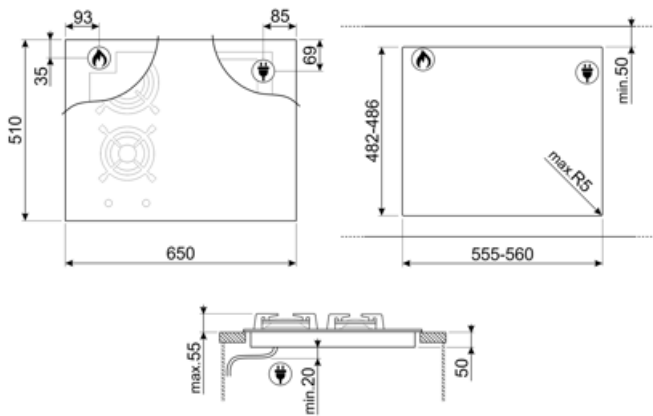

Tekniset ominaisuudet

Edessä vasemmalla - Kaasu - AUX - 1.10 kW			
Takana vasemmalla - Kaasu - RP - 3.10 kW			
Takana oikealla - Induktio - monivyöhyke - 2.10 kW - Booster 2.50 kW - Double booster 3.00 kW - 21.0x19.0 cm			
Edessä oikealla - Induktio - monialue - 2.10 kW - Booster 2.50 kW - Double booster 3.00 kW - 21.0x19.0 cm			
Multizone right - Booster 3.60 kW - 38.5x23.0 cm			
Mukautuu automaattisesti keittoastian läpimitaan	Kyllä	Automaattinen ylikuumenemisvirrankatkaisu	Kyllä
Keittoastian tunnistus	Kyllä	Automaattinen ylikiehumisvirrankatkaisu	Kyllä
Pysyvä automaattinen kattilantunnistus ja vastaavan säätimen osoitus	Kyllä	Jälkilämmön ilmainen	Kyllä
Kaasun turvaventtiilit	Kyllä	Vahingossa käynnistymisen esto	Kyllä
Automaattinen sytytys	Kyllä		

Compatible Accessories

5MPV3MB

LGCN

Liitäntäliuska sisäänrakennetuille tasoille, ruostumatonta terästä, 475/495 mm

GRILLPLATE

Yleisritilä induktio-, kaasu-, keramiikka- ja sähkötasolle. Tarttumaton pinta, joka soveltuu ihanteellisesti lihan, juuston ja kasvisten kypsennykseen. Mitat: 410 x 240 mm.