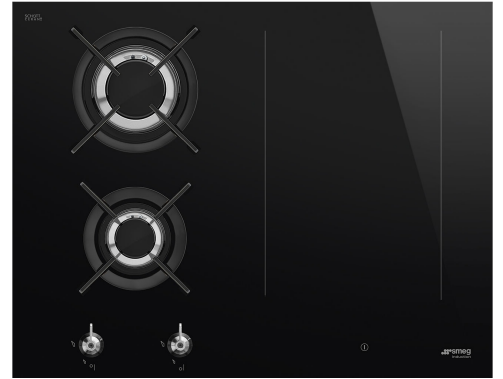

PM3643D

Tuoteryhmä
Kalusteeseen sijoitettava
Mitat
Virtalähde
Tyyppi
EAN-koodi

Keittotaso
Ultra-matala profiili
65 cm
Yhdistelmä
Yhdistelmä
8017709290191

Estetiikka

Estetiikka

Serie

Väri

Pinnan viimeistely

Uusi

Musta

Lasi

Lasi

keraaminen Eclipse

Suora reuna

Kyllä

Valurauta

Contemporary Smeg

Messinki

Säätimet

Kyllä

Valkoinen

Etuosa

2

Yksityiskohdat ruostumatonta terästä