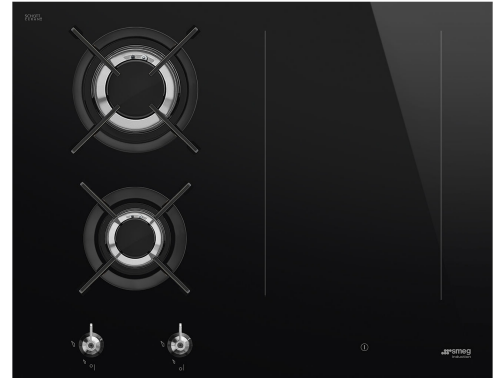

# PM3643D

Tuoteryhmä  
Kalusteeseen sijoitettava  
Mitat  
Virtalähde  
Tyyppi  
EAN-koodi

Keittotaso  
Erittäin matala profiili  
65 cm  
Yhdistelmä  
Yhdistelmä  
8017709290191

## Estetiikka

Estetiikka	Classic
Väri	Musta
Pinnan viimeistely	Lasi
Materiaali	Lasi
Glass type	keraaminen Eclipse
Lasireuna	Suora reuna
Lasi ja teräs	Kyllä
Serie	Uusi
Keittoastioiden tuet	Valurauta
Polttimet	Contemporary Smeg
Polttimien materiaali	Messinki
Säätimien tyyppi	Säätimet
Liukukiskot	Kyllä
Säätönappien sijainti	Etuosa
Säätimien lukumäärä	2
Säätimien väri	Yksityiskohdat ruostumatonta terästä
Väri	Harmaa