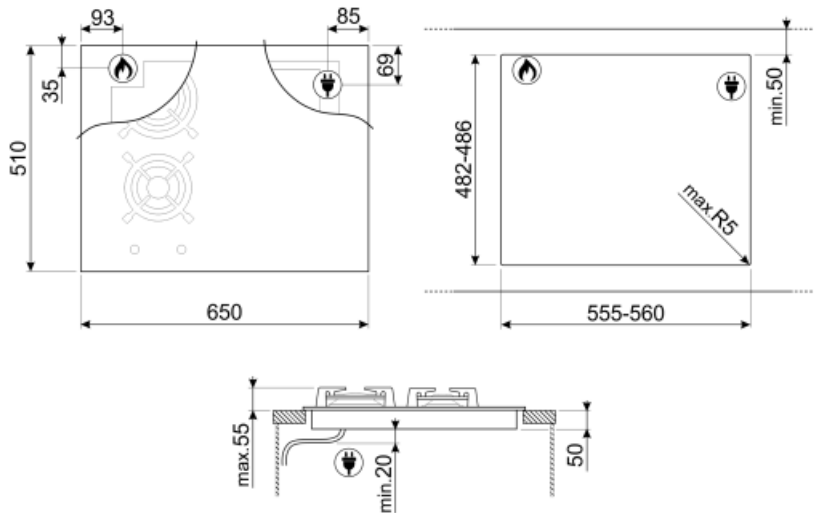

Kaasun tyyppi	G20/G25-maakaasu	Muut mukana tulevat kaasusuuttimet	Kartiomainen
Kaasuliitäntä	Sylinterinmuotoinen	Kaasun tehotaso	4100 W
Muut mukana toimitettavat suuttimet	G30 GPL nestekaasu