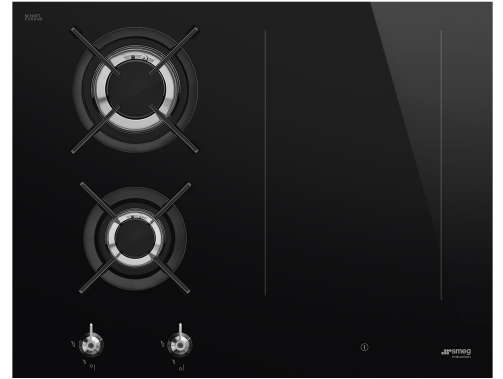

# PM3643D

Tuoteryhmä  
Kalusteeseen sijoitettava  
Mitat  
Virtalähde  
Tyyppi  
EAN-koodi

Keittotaso  
Erittäin matala profiili  
65 cm  
Yhdistelmä  
Yhdistelmä  
8017709290191

## Estetiikka

Estetiikka	Classic
Väri	Musta
Pinnan viimeistely	Lasi
Materiaali	Lasi
Glass type	keraaminen Eclipse
Lasireuna	Suora reuna
Lasi ja teräs	Kyllä
Serie	Uusi
Keittoastioiden tuet	Valurauta
Polttimet	Contemporary Smeg
Polttimien materiaali	Messinki
Säätimien tyyppi	Säätimet
Liukukiskot	Kyllä
Säätönappien sijainti	Etuosa
Säätimien lukumäärä	2
Säätimien väri	Yksityiskohdat ruostumatonta terästä
Väri	Harmaa