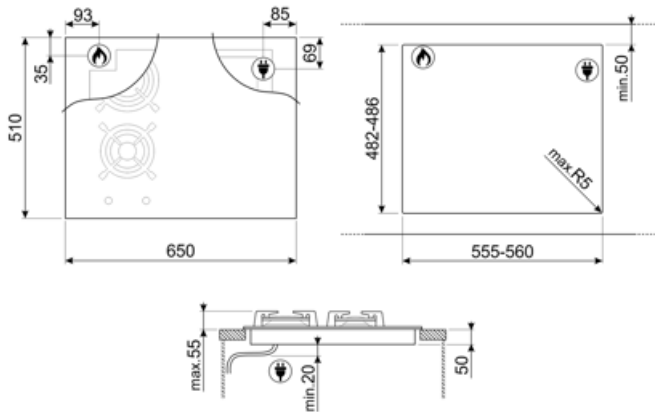

Kaasun tyyppi	G20/G25-maakaasu	Muut mukana tulevat kaasusuuttimet	Kartiomainen
Kaasuliitäntä	Sylinterinmuotoinen	Kaasun tehotaso	4100 W
Muut mukana toimitettavat suuttimet	G30 GPL nestekaasu