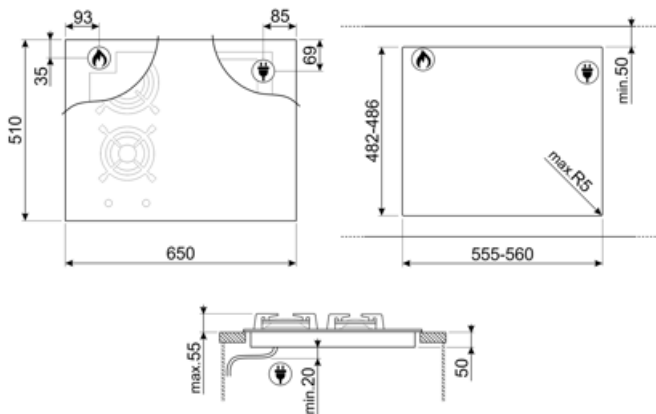

סוג גז	גז טבעי G20/G25	חיבורי גז אחרים מצורפים	קוני
Gas connection	Cilindrical	(דירוג חיבור גז) ואט	4100 W
חרירי גז אחרים כלולים	גפ"ם גז נזולי G30