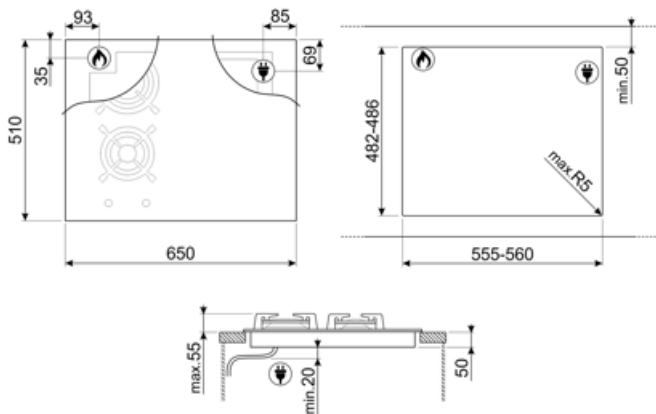

חיבור חשמלי

(דירוג חיבור חשמלי (ואט זרם	3700 W 16 A	תדר (Hz)	50/60 Hz
(מתח (וולט	220-240 V	אורך כבל חשמל	120 cm
(מתח 2 (וולט	380-415 V	Terminal box	No
סוג כבל חשמל	תד-פאזי	תקע	לא

חיבור גז

סוג גז

גז טבעי G20/G25

Compatible Accessories

5MPV3MB

LGCN

פס חיבור כיריים מובנות, נירוסטה, 475/495 מ"מ

GRILLPLATE

מחבת פסים אוניברסלית לכיריים אינדוקציה, גז, קרמיות וחשמליות. משטח נגד הידבקות מושלם לבישול בשר, גבינה 240 מ"מ x וירקות. ממדים: 410