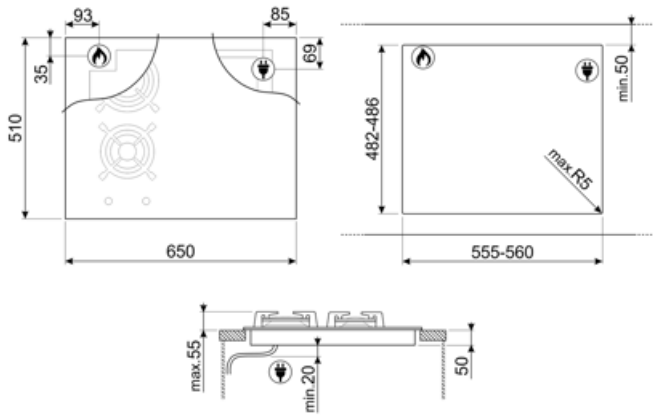

חיבור חשמלי

(דירוג חיבור חשמלי (ואט זרם	3700 W 16 A	תדר (Hz)	50/60 Hz
(מתח (וולט	220-240 V	אורך כבל חשמל	120 cm
(מתח 2 (וולט	380-415 V	Terminal box	No
סוג כבל חשמל	תד-פאזי	תקע	לא

חיבור גז

סוג גז

גז טבעי G20/G25

Compatible Accessories

5MPV3MB

LGCN

פס חיבור כיריים מובנות, נירוסטה, 475/495 מ"מ

GRILLPLATE

מחבת פסים אוניברסלית לכיריים אינדוקציה, גז, קרמיות וחשמליות. משטח נגד הידבקות מושלם לבישול בשר, גבינה 240 מ"מ x וירקות. ממדים: 410