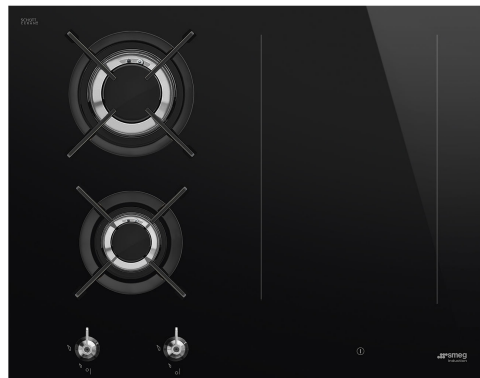

PM3643D

משפחת מוצרים
סוג התקנה
מידות
אספקת חשמל
סוג
קוד EAN

כיריים
פרופיל נמוך במיוחד או צמוד
65 cm
מעורב
מעורב
8017709290191

אסתטיקה

סדרה עיצובית

Serie

צבע

גימור

חומר

סוג זכוכית

שפת זכוכית

זכוכית על פלדה

מעמדי מחבתות

מבערים

חומר מבער

סוג הגדרת בקרות

מחווך

צבעי LED

מיקום כפתורי בקרה

מס' בקרות

צבע בקרות

לוגו

צבע הדפסת רשת

Classica

New

שחור

זכוכית

זכוכית

Ceramico Eclipse

שוליים ישרים

כן

ברזל יצוק

Smeg Contemporary

פליז

כפתורי בקרה

כן

לבן

קדמית

2

אפקט פלדה

מסך משי

אפור

תוכנית / פונקציות

מס' אזורי בישול גז

2

מס' אזורי בישול אינדוקציה

2