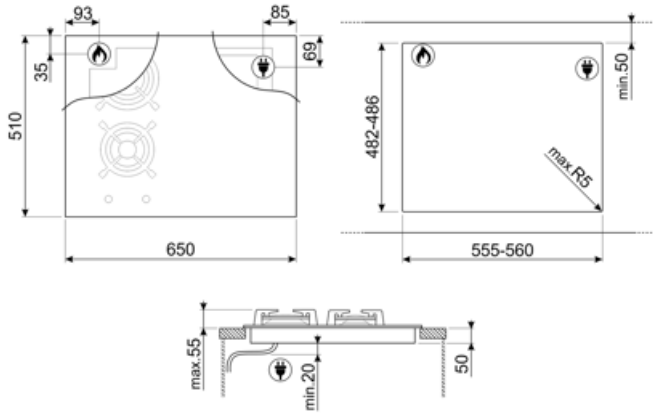

אפשרויות הגדרת זמן	Spegnimento automatico
מס' אזורי בישול עם בוסטר	2
מס' אזורים גמישים	1
מתג הפעלה/כיבוי עיקרי	כן
רמות עוצמה	9
מספר אזורי בישול	4

אפשרויות

אופציית מולטיזון	כן	מחווון זמן שנותר	כן
סוג אזור גמיש	מולטיזון	מצב לצריכת חשמל מוגבלת	Si Advance
שבלונה סטנדרטית	482-486x555-560 mm	מצב לצריכת חשמל מוגבלת בוואט	2100 a 3700 - step 100 W
פונקציה אוטומטית לשמירה על החום	כן	אפשרות הדגמה בחנות	כן
פוקנציית גריל	כן	נעילת בקרות / בטיחות ילדים	כן
טיימר סוף בישול	2	אפשרות גשר	כן
אפשרות השהיה	כן	הפעלה מהירה	כן
תזכורת דקות	1	בחירת רמה מהירה	כן
התרעה לסיום הבישול	כן		

מאפיינים טכניים

AUX - 1.10 kW - קדמי-שמאלי - גז
kW אחורי-שמאלי - גז - מהירות - 3.10
2.10 - 21.0x19.0 cm - Double booster 3.00 kW - kW אחורי-ימני - אינדוקציה - מולטיזון - 2.10
2.10 - 21.0x19.0 cm - Double booster 3.00 kW - kW קדמי-ימני - אינדוקציה - מולטיזון - 2.10
Multizone right - Booster 3.60 kW - 38.5x23.0 cm

הגדרה אוטומטית בהתאם למידות המבחת	כן	כיבוי אוטומטי בעת התחממות-יתר	כן
זיהוי מחבת	כן	כיבוי אוטומטי בעת גלישה	כן
זיהוי סירים אוטומטי קבוע עם חייווי לבקרה יחסית	כן	מחווון חום שנותר	כן
שסתומי בטיחות לגז	כן	הגנה מפני הדלקה לא מכוונת	כן
הצתה אוטומטית	כן		

חיבור חשמלי

(דירוג חיבור חשמלי (ואט זרם	3700 W 16 A	תדר (Hz)	50/60 Hz
(מתח (וולט	220-240 V	אורך כבל חשמל	120 cm
(מתח 2 (וולט	380-415 V	Terminal box	No
סוג כבל חשמל	תד-פאזי	תקע	לא

חיבור גז

סוג גז

גז טבעי G20/G25

חיבורי גז אחרים מצורפים

קונוי

Gas connection

Cilindrical

(דירוג חיבור גז) ואט

4100 W

חרירי גז אחרים כלולים

גפ"ם גז נחלי G30