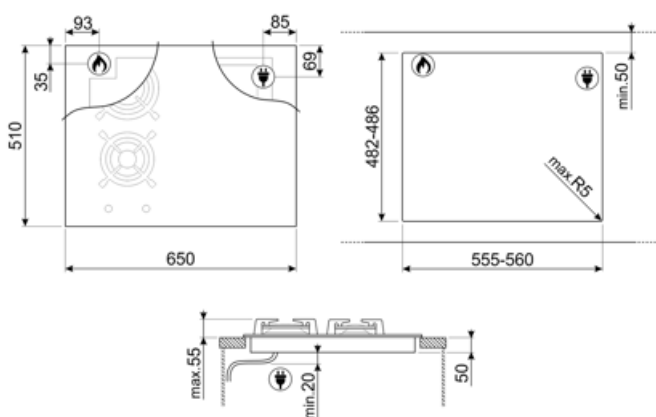

Feszültség (V)	220-240 V	Tápkábel hossza	120 cm
Feszültség 2 (V)	380-415 V	Csatlakozódugó	Nem

Gázcsatlakozás

Gáz típusa	G20/G25 földgáz	Egyéb elérhető gázcsatlakozások	Kúp alakú
Gas connection	Cylindrical	Gázcsatlakozás névleges értéke (W)	4100 W
Egyéb gázfűvőkák	G30 PB-gáz cseppfolyós gáz