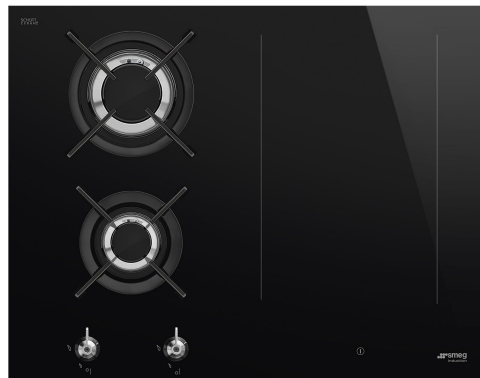

PM3643D

Termékcsalád
Beépítés típusa

Méretek
Teljesítmény
Típus
EAN kód

Főzőlap
Ultra-alacsony profil vagy teljesen
síkban
65 cm
Vegyes
Vegyes
8017709290191

Design

Design család

Kollekció

Szín

Felületkezelés

Anyag

Üveg típusa

Üveg pereme

Megerősített alap (üveg az acélon)

Edénytartó állvány

Égők

Égők anyaga

Vezérlés típusa

Slider

LED színe

Vezérlőgomb pozíciója

Vezérlőelemek száma

Vezérlőelemek színe

Logó

Szerigráfia színe

Classica

New

Fekete

Üveg

Üveg

Eclipse kerámia

Egyenes él

Igen

Öntöttvas

Smeg Contemporary

Sárgaréz

Vezérlőgombok

Igen

Fehér

Elülső

2

Acél hatás

Selyem rács

Szürke

Program/Funkciók

Gáz főzőzónák száma

2

Indukciós főzőzónák száma

2