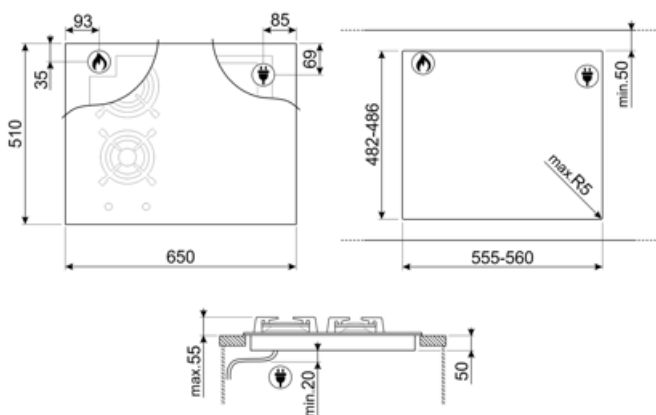

Feszültség (V)	220-240 V	Tápkábel hossza	120 cm
Feszültség 2 (V)	380-415 V	Csatlakozódugó	Nem

Gázcsatlakozás

Gáz típusa	G20/G25 földgáz	Egyéb elérhető gázcsatlakozások	Kúp alakú
Gas connection	Cylindrical	Gázcsatlakozás névleges értéke (W)	4100 W
Egyéb gázfűvőkák	G30 PB-gáz cseppfolyós gáz