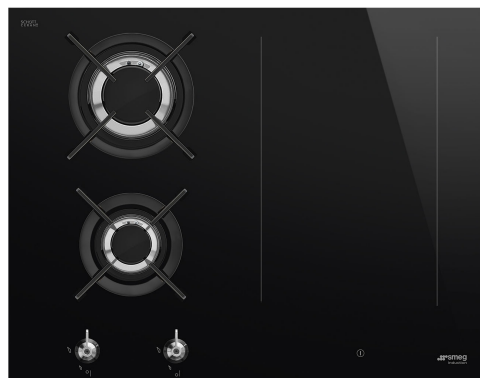

PM3643D

Produktgruppe	Platetopp
Type innbygging	Overflate eller planmotering
Mål	65 cm
Strømtilførsel	Kombinasjon
Type	Kombinerte gass- og induksjonstopper
EAN-kode	8017709290191

Estetisk linje

Estetikk	Classic
Serie	Ny
Farge	Sort
Finish	Glass
Materiale	Glass
Glass Type	Keramisk Eclipse
Glasskant	Rett kant
Glass på stål	Ja
Panne stativ	Støpejern
Brennere	Smeg Contemporary
Materiale brennere	Messing
Type kontroll innstilling	Vridere
Skyvebryter	Ja
Skyvebryter	Hvit
Kontrollknapp funksjon	Foran
Antall kontroller	2
kontroller farge	Rustfritt stål-effekt
Logo	Silketrykk
Serigrafi farge	Grå

Program / funksjoner

Antall gasstilberedningssoner	2
Antall induksjonstilberedningssoner	2

Tidsinnstillingsalternativer	Automatisk avstenging
Antall ekstra hurtige tilberedningssoner	2
Antall multisoner	1
Av/på-hovedbryter	Ja
Effektnivåer	9
Antall tilberedningssoner	4

Funksjoner

Multisonefunksjon	Ja	Resttidsindikator	Ja
Fleksibel sonetype	MultiZone	Modus for begrenset effektforbruk	Ja Advance
Nedfelling i benkeplate	482-486x555-560 mm	Begrenset Styrke forbrukmodus - steg	2100 til 3700 - steg 100 W
Automatisk varmebevaringsfunksjon	Ja	Demomodus	Ja
Grillfunksjon	Ja	Kontroller med barnelås	Ja
Timer for tilberedningsslutt	2	Tosonefunksjon	Ja
Pausefunksjon	Ja	Hurtigstart	Ja
Timer	1	Hurtiginnstilling av nivåer	Ja
Lydsignal for tilberedningsslutt	Ja		