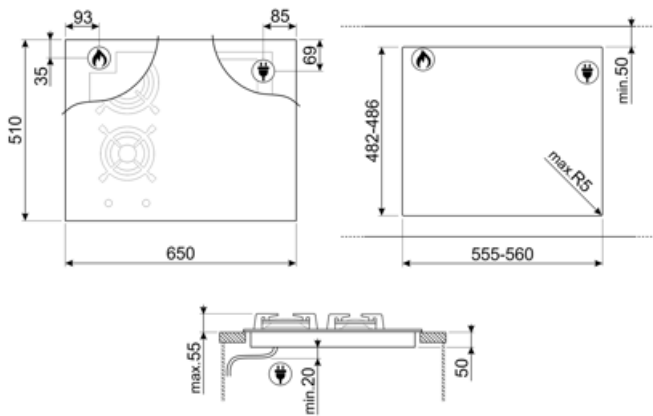

Gasstilkobling

Gasstype	G20/G25 Naturgass	Andre gasstilkoblinger følger	Konisk
Gasstilkobling	Sylindrisk	Måling av gassforbindelse (W)	4100 W
Andre medfølgende dyser	Flytende gass G30 GPL