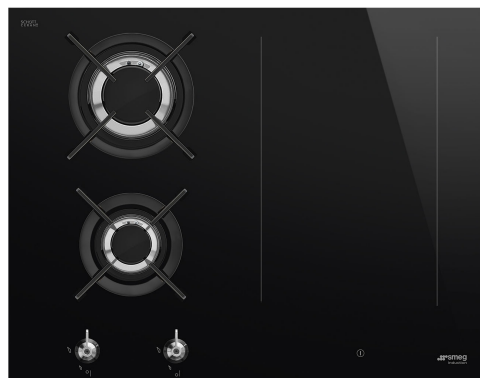

PM3643D

Produktgruppe	Platetopp
Type innbygging	Overflate eller planmotering
Mål	65 cm
Strømtilførsel	Kombinasjon
Type	Kombinerte gass- og induksjonstopper
EAN-kode	8017709290191

Estetisk linje

Estetikk	Classic
Serie	Ny
Farge	Sort
Finish	Glass
Materiale	Glass
Glass Type	Keramisk Eclipse
Glasskant	Rett kant
Glass på stål	Ja
Panne stativ	Støpejern
Brennere	Smeg Contemporary
Materiale brennere	Messing
Type kontroll innstilling	Vridere
Skyvebryter	Ja
Skyvebryter	Hvit
Kontrollknapp funksjon	Foran
Antall kontroller	2
kontroller farge	Rustfritt stål-effekt
Logo	Silketrykk
Serigrafifarge	Grå

Program / funksjoner

Antall gasstilberedningssoner	2
Antall induksjonstilberedningssoner	2

Tidsinnstillingsalternativer	Automatisk avstenging
Antall ekstra hurtige tilberedningssoner	2
Antall multisoner	1
Av/på-hovedbryter	Ja
Effektnivåer	9
Antall tilberedningssoner	4

Funksjoner

Multisonefunksjon	Ja	Resttidsindikator	Ja
Fleksibel sonetype	MultiZone	Modus for begrenset effektforbruk	Ja Advance
Nedfelling i benkeplate	482-486x555-560 mm	Begrenset Styrke forbrukmodus - steg	2100 til 3700 - steg 100 W
Automatisk varmebevaringsfunksjon	Ja	Demomodus	Ja
Grillfunksjon	Ja	Kontroller med barnelås	Ja
Timer for tilberedningsslutt	2	Tosonefunksjon	Ja
Pausefunksjon	Ja	Hurtigstart	Ja
Timer	1	Hurtiginnstilling av nivåer	Ja
Lydsignal for tilberedningsslutt	Ja		