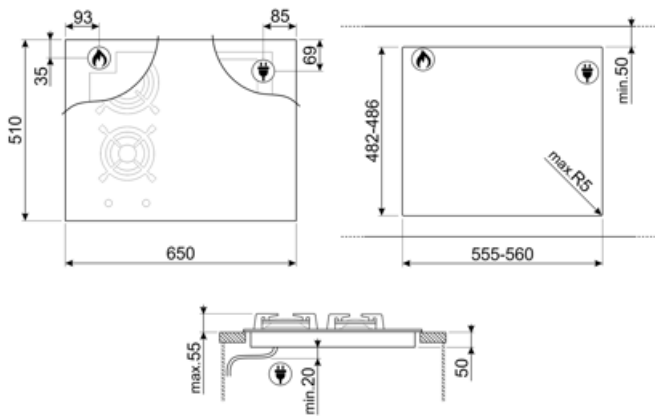

Gasstilkobling

Gasstype	G20/G25 Naturgass	Andre gasstilkoblinger følger	Konisk
Gasstilkobling	Sylindrisk	Måling av gassforbindelse (W)	4100 W
Andre medfølgende dyser	Flytende gass G30 GPL