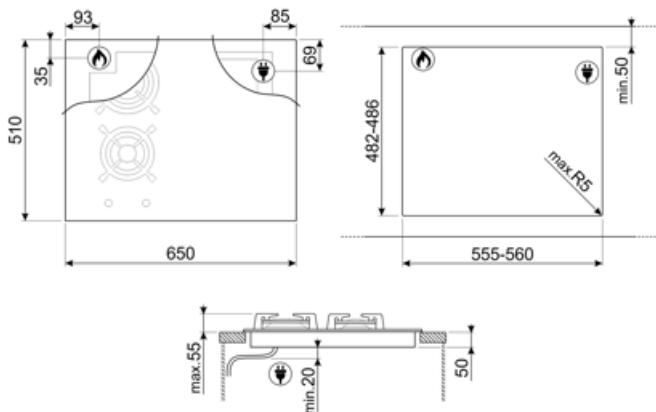

Caracteristici tehnice

Față-stânga - Gaz – AUX - 1.10 kW

Spate-stânga - Gaz – rapid - 3.10 kW

Spate-dreapta - Inducție – Multizone - 2.10 kW - Booster 2.50 kW - Double booster 3.00 kW - 21.0x19.0 cm

Față-dreapta - Inducție – Multizone - 2.10 kW - Booster 2.50 kW - Double booster 3.00 kW - 21.0x19.0 cm

Multizone right - Booster 3.60 kW - 38.5x23.0 cm

Setare automată în funcție de dimensiunea tăvii	Da	Oprire automată la supraîncălzire	Da
detectare tigaie	Da	Oprire automată la preaplin	Da
Detectare automată permanentă a vasului cu indicarea controlului relativ	Da	Indicatorul căldurii reziduale	Da
Supape de siguranță pentru gaz	Da	Protecție împotriva pornirii accidentale	Da
Aprindere automată	Da		

Compatible Accessories

5MPV3MB

LGCN

Plite cu bandă de legătură încorporate,
din oțel inoxidabil, 475/495 mm

GRILLPLATE

Tavă universală pentru plită cu inducție, gaz, plită din ceramică și plită electrică. Suprafață antiaderentă, ideală pentru gătitul cărnii, brânzei și legumelor. Dimensiuni: 410 x 240 mm.

TPKPLATE

Placă universală pentru plită cu inducție, gaz, plită din ceramică și plită electrică. Suprafață antiaderentă, ideală pentru a găti pește, ouă și legume. Dimensiuni: 410 X 240 mm.

Symbols glossary