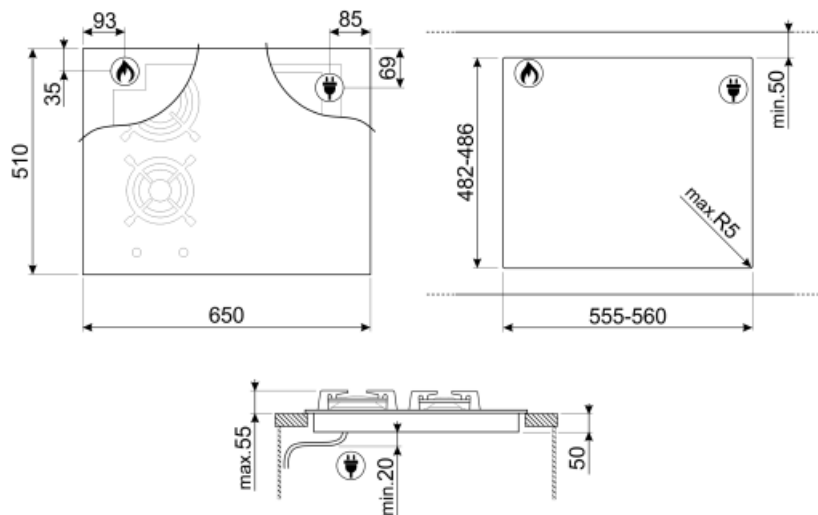

Not included accessories

GRILLPLATE

Универсальный гриль для индукционных, газовых, керамических и электрических варочных панелей. Антипригарная поверхность идеально подходит для приготовления мяса, сыра и овощей.
Размеры: 410 x 240 мм.

TPKPLATE

Универсальный гриль для индукционных, газовых, керамических и электрических варочных панелей. Антипригарная поверхность идеально подходит для приготовления рыбы, яиц и овощей.
Размеры: 410 x 240 мм.