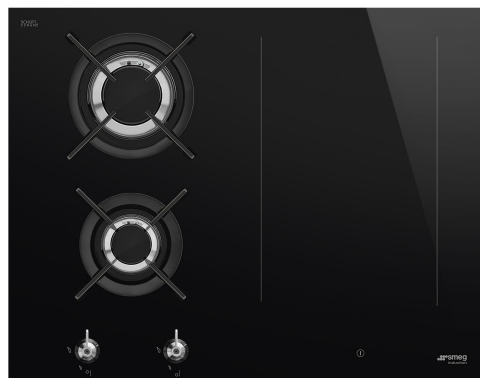

PM3643D

Семейство продуктов
Тип встраивания
Размеры
Источник питания
Тип
EAN-код

Варочная поверхность
Ультранизкий профиль
65 см
Смешанное
Смешанное
8017709290191

Эстетика

Цвет	Черный
Отделка	Стекло
Эстетика	Classica
Материал	Стекло
Тип стекла	Стеклокерамика Eclipse
Тип края стекла	Прямой край
Стекло на стали	Да
Серия	Новый
Решетки	Чугунные
Горелки	Smeg Contemporanea
Материал горелок	Латунный
Тип управления	Поворотные переключатели
Слайдер	Да
Расположение переключателей	Фронтальное
Количество переключателей	2
Цвет переключателей	Эффект нержавеющей стали
Цвет сериографии	Серый