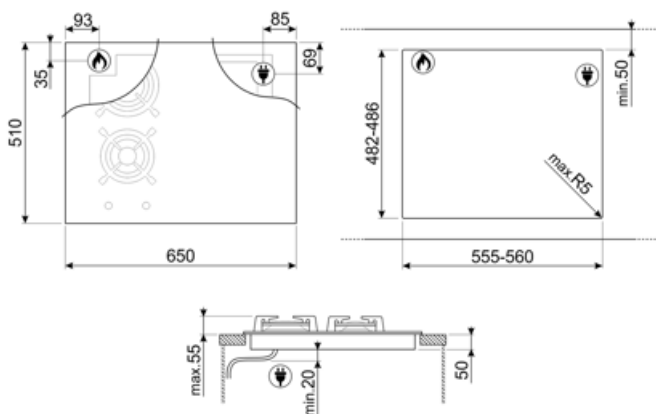

Напруга 2 (В)

380-415 В

Частота струму (Гц)

50/60 Гц

Довжина електричного кабелю (см)

120 см

Тип електричної вилки

Hi

Підключення до газу

Тип газу

G20/ G25 Природний газ

Підключення до газу

Конічне

Підключення до газу

Циліндричне

Номінальна потужність

4100 Вт

Жиклери для інших типів газу в комплекті

G30 GPL Зріджений газ

газу (кВт)