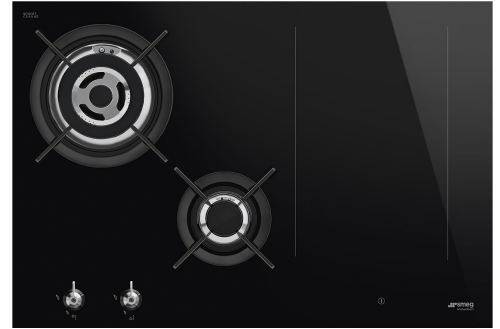

PM3743D

Tuoteryhmä	Keittotasotaso
Kalusteeseen sijoitettava	Ultra-matala profiili
Mitat	70/75 cm
Virtalähde	Yhdistelmä
Tyyppi	Yhdistelmä
EAN-koodi	8017709290252

Estetiikka

Estetiikka	Classic
Serie	Uusi
Väri	Musta
Pinnan viimeistely	Lasi
Materiaali	Lasi
Glass type	keraaminen Eclipse
Lasireuna	Suora reuna
Lasi ja teräs	Kyllä
Keittoastioiden tuet	Valurauta
Polttimet	Contemporary Smeg
Polttimien materiaali	Messinki
Säätimien tyyppi	Säätimet
Liukukiskot	Kyllä
Säätönappien sijainti	Etuosa
Säätimien lukumäärä	2
Säätimien väri	Yksityiskohdat ruostumatonta terästä
Logo	Silkkipainettu
Väri	Harmaa

Ohjelma / toiminnot

Kaasukeittoalueita yhteensä	2
Induktiokeittoalueita yhteensä	2
Ajastusvaihtoehdot	Automaattinen virrankatkaisu

Tehostettuja keittoalueita yhteensä	2
Monivyöhykkeiden määrä	1
Pääkatkaisin	Kyllä
Tehotasot	9
Keittoalueita yhteensä	4

Vaihtoehdot

Monivyöhykemahdollisuus	Kyllä	Jäljellä olevan ajan ilmainen	Kyllä
Flexione type	MultiZone	Virransäästötila	Si Advance
Työtason profiili	482-486x719-724 mm	Rajoitetun energiankulutuksen tila	2100 a 3700 - step 100 W
Automaattinen lämpimänäpito	Kyllä	Esittelytoiminto	Kyllä
Grillitoiminto	Kyllä	Säätimet/lapsilukko	Kyllä
Keittoajastin	2	Kaksoisvyöhykemahdollisuus	Kyllä
Taukomahdollisuus	Kyllä	Pika-aloitus	Kyllä
Minuuttiajastin	1	Pika-asetustasot	Kyllä
Äänimerkki kypsennyksen päättyessä	Kyllä		