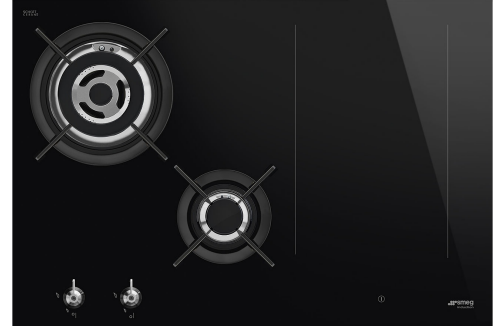

# PM3743D

Tuoteryhmä  
Kalusteeseen sijoitettava  
Mitat  
Virtalähde  
Tyyppi  
EAN-koodi

Keittotaso  
Ultra-matala profiili  
70/75 cm  
Yhdistelmä  
Yhdistelmä  
8017709290252

## Estetiikka

Estetiikka

Serie

Väri

Pinnan viimeistely

Materiaali

Glass type

Lasireuna