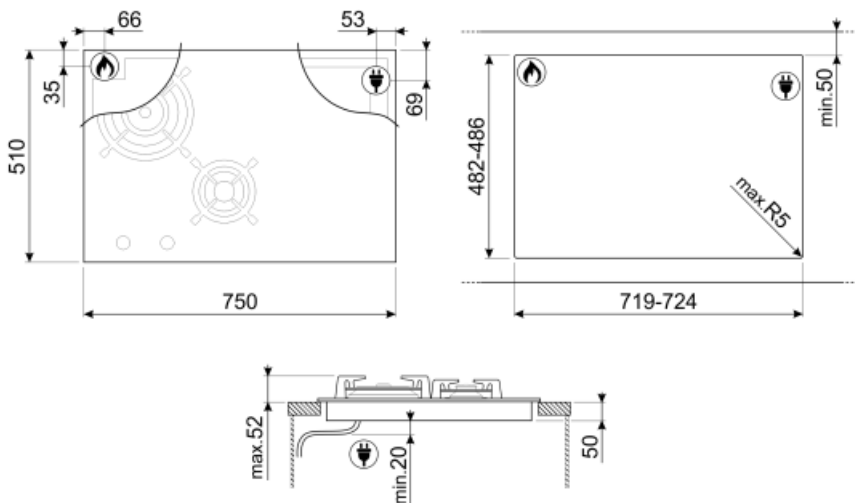

Not included accessories

GRILLPLATE

Yleisritilä induktio-, kaasu-, keramiikka- ja sähkötasolle. Tarttumaton pinta, joka soveltuu ihanteellisesti lihan, juuston ja kasvisen kypsennykseen. Mitat: 410 x 240 mm.