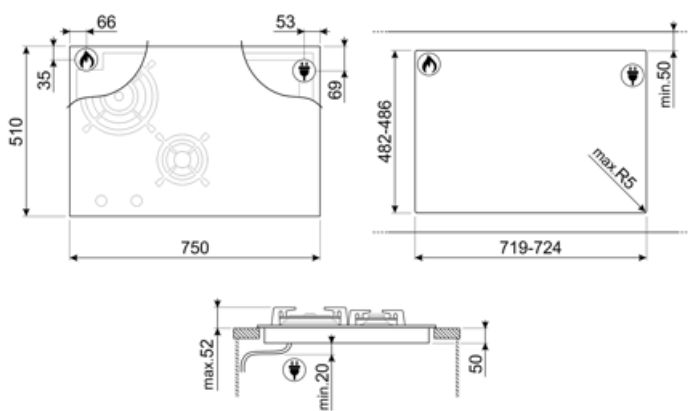

Compatible Accessories

5MPV3MB

LGCN

Liitäntäliuska sisäänrakennetuille tasoille, ruostumatonta terästä, 475/495 mm

GRILLPLATE

Yleisritilä induktio-, kaasu-, keramiikka- ja sähkötasolle. Tarttumaton pinta, joka soveltuu ihanteellisesti lihan, juuston ja kasvisten kypsennykseen. Mitat: 410 x 240 mm.