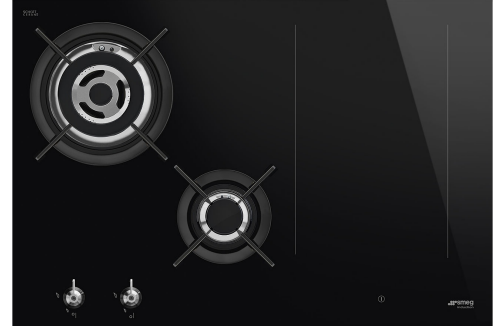

PM3743D

Tuoteryhmä
Kalusteeseen sijoitettava
Mitat
Virtalähde
Tyyppi
EAN-koodi

Keittotaso
Ultra-matala profiili
70/75 cm
Yhdistelmä
Yhdistelmä
8017709290252

Estetiikka

Estetiikka

Serie

Väri

Pinnan viimeistely