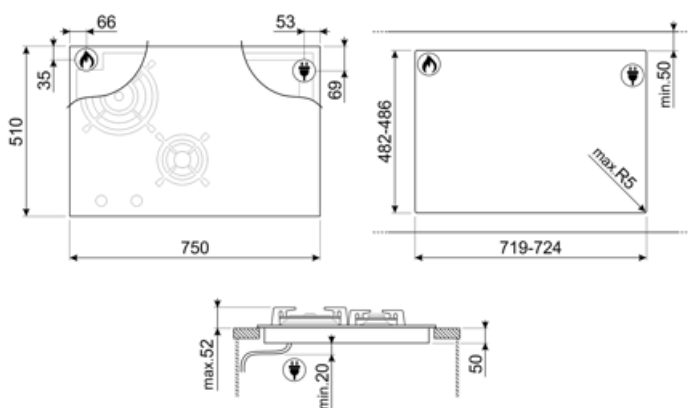

Compatible Accessories

5MPV3MB

LGCN

Liitäntäliuska sisäänrakennetuille tasoille, ruostumatonta terästä, 475/495 mm

GRILLPLATE

Yleisritilä induktio-, kaasu-, keramiikka- ja sähkötasolle. Tarttumaton pinta, joka soveltuu ihanteellisesti lihan, juuston ja kasvisten kypsennykseen. Mitat: 410 x 240 mm.