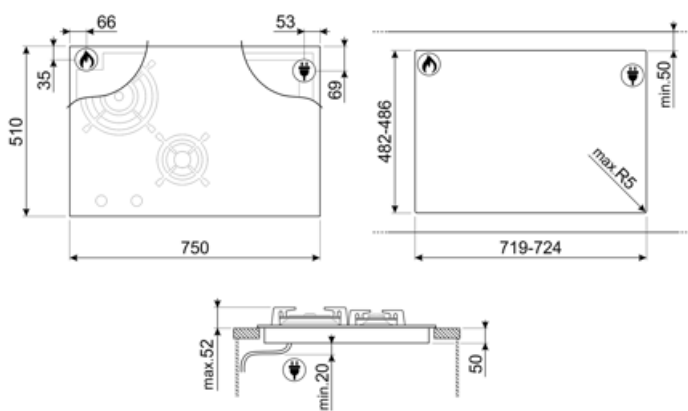

Virta (A)	16 A	Taajuus (Hz)	50/60 Hz
Jännite (V)	220-240 V	Sähköjohdon pituus (cm)	120 cm
Jännite 2 (V)	380-415 V	Sähköpistokkeen tyyppi	Ei

Kaasuliitântä

Kaasun tyyppi	G20/G25-maakaasu	Muut mukana tulevat kaasusuuttimet	Kartiomainen
Kaasuliitântä	Sylinterinmuotoinen	Kaasun tehotaso	4300 W
Muut mukana toimitettavat suuttimet	G30 GPL nestekaasu