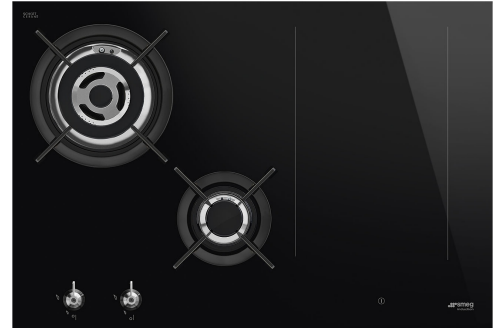

PM3743D

Tuoteryhmä
Kalusteeseen sijoitettava
Mitat
Virtalähde
Tyyppi
EAN-koodi

Keittotaso
Erittäin matala profiili
70/75 cm
Yhdistelmä
Yhdistelmä
8017709290252

Estetiikka

Estetiikka	Classic
Väri	Musta
Pinnan viimeistely	Lasi
Materiaali	Lasi
Glass type	keraaminen Eclipse
Lasireuna	Suora reuna
Lasi ja teräs	Kyllä
Serie	Uusi
Keittoastioiden tuet	Valurauta
Polttimet	Contemporary Smeg
Polttimien materiaali	Messinki
Säätimien tyyppi	Säätimet
Liukukiskot	Kyllä
Säätönappien sijainti	Etuosaa
Säätimien lukumäärä	2
Säätimien väri	Yksityiskohdat ruostumatonta terästä
Väri	Harmaa

Vaihtoehdot

Monivöhykemahdollisuus	Kyllä	Jäljellä olevan ajan ilmainen	Kyllä
Flexione type	MultiZone	Virransäätötila	Si Advance
Työtason profiili	482-486x719-724 mm	Rajoitetun energiankulutuksen tila	2100 a 3700 - step 100 W
Automaattinen lämpimänäpito	Kyllä	Esittelytoiminto	Kyllä
Grillitoiminto	Kyllä	Säätimet/lapsilukko	Kyllä
Keittoajastin	2	Kaksoisvöhykemahdollisuus	Kyllä
Taukomahdollisuus	Kyllä	Pika-aloitus	Kyllä
Minuuttiajastin	1	Pika-asetustasot	Kyllä
Äänimerkki kypsennyksen päättyessä	Kyllä		