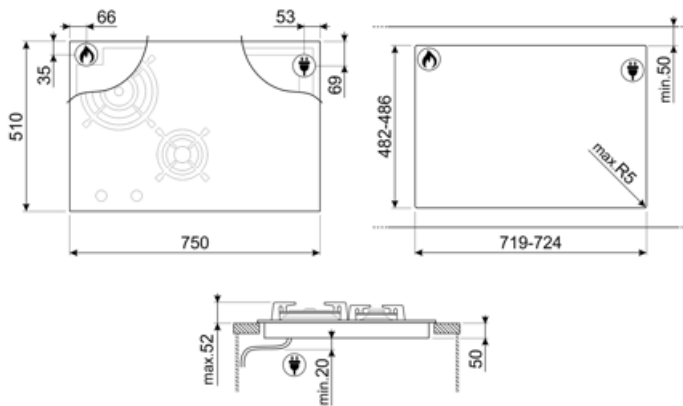

מס' אזורי בישול עם בוסטר	2
מס' אזורים גמישים	1
מתג הפעלה/כיבוי עיקרי	כן
רמות עוצמה	9
מספר אזורי בישול	4

אפשרויות

אופציית מולטיזון	כן	מחווך זמן שנותר	כן
סוג אזור גמיש	מולטיזון	מצב לצריכת חשמל מוגבלת	Si Advance
שבלונה סטנדרטית	482-486x719-724 mm	מצב לצריכת חשמל מוגבלת בוואט	2100 a 3700 - step 100 W
פונקציה אוטומטית לשמירה על החום	כן	אפשרות הדגמה בחנות	כן
פוקנציית גריל	כן	נעילת בקרות / בטיחות ילדים	כן
טיימר סוף בישול	2	אפשרות גשר	כן
אפשרות השהיה	כן	הפעלה מהירה	כן
תזכורת דקות	1	בחירת רמה מהירה	כן
התרעה לסיום הבישול	כן		

מאפיינים טכניים

גז - קדמי-שמאלי - AUX - 1.10 kW
גז - אחורי-שמאלי - UR - 3.30 kW
2.10 - מולטיזון - אינדוקציה - kW - Booster 2.50 kW - Double booster 3.00 kW - 24.0x18.0 cm
2.10 - מולטיזון - אינדוקציה - קדמי-ימני - kW - Booster 2.50 kW - Double booster 3.00 kW - 24.0x18.0 cm
Multizone right - Booster 3.60 kW - 38.5x23.0 cm

הגדרה אוטומטית בהתאם למידות המבחת	כן	כיבוי אוטומטי בעת התחממות-יתר	כן
זיהוי מחבת	כן	כיבוי אוטומטי בעת גלישה	כן
זיהוי סירים אוטומטי קבוע עם חייווי לבקרה יחסית	כן	מחווך חום שנותר	כן
שסתומי בטיחות לגז	כן	הגנה מפני הדלקה לא מכוונת	כן
הצתה אוטומטית	כן		

אביזרים כלולים

תמיכה לווק מברזל יצוק 1

חיבור חשמלי

(דירוג חיבור חשמלי (ואט זרם	3700 W 16 A	תדר (Hz)	50/60 Hz
(מתח (וולט	220-240 V	אורך כבל חשמל Terminal box	120 cm No
(מתח 2 (וולט	380-415 V	תקע	לא

חיבור גז

סוג גז

גז טבעי G20/G25

חיבורי גז אחרים מצורפים

קונוי

Gas connection

Cilindrical

(דירוג חיבור גז) ואט

4300 W

חרירי גז אחרים כלולים

גפ"ם גז נחלי G30