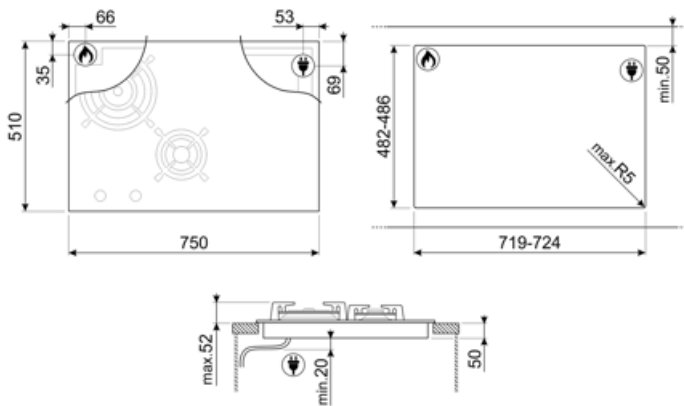

מס' אזורי בישול עם בוסטר	2
מס' אזורי גמישים	1
מתג הפעלה/כיבוי עיקרי	כן
רמות עוצמה	9
מספר אזורי בישול	4

אפשרויות

אופציית מולטיזון	כן	מחווך זמן שנותר	כן
סוג אזור גמיש	מולטיזון	מצב לצריכת חשמל מוגבלת	Si Advance
שבלונה סטנדרטית	482-486x719-724 mm	מצב לצריכת חשמל מוגבלת בוואט	עד 3700 - שלב 100 W
פונקציה אוטומטית לשמירה על החום	כן	אפשרות הדגמה בחנות	כן
פוקנציית גריל	כן	נעילת בקרות / בטיחות ילדים	כן
טיימר סוף בישול	2	אפשרות גשר	כן
אפשרות השהיה	כן	הפעלה מהירה	כן
תזכורת דקות	1	בחירת רמה מהירה	כן
התרעה לסיום הבישול	כן		

מאפיינים טכניים

גז - קדמי-שמאלי - AUX - 1.10 kW
גז - אחורי-שמאלי - UR - 3.30 kW
2.10 - מולטיזון - אינדוקציה - kW - Booster 2.50 kW - Double booster 3.00 kW - 24.0x18.0 cm
2.10 - מולטיזון - אינדוקציה - קדמי-ימני - kW - Booster 2.50 kW - Double booster 3.00 kW - 24.0x18.0 cm
Multizone right - Booster 3.60 kW - 38.5x23.0 cm

הגדרה אוטומטית בהתאם למידות המבחת	כן	כיבוי אוטומטי בעת התחממות-יתר	כן
זיהוי מחבת	כן	כיבוי אוטומטי בעת גלישה	כן
זיהוי סירים אוטומטי קבוע עם חייווי לבקרה יחסית	כן	מחווך חום שנותר	כן
שסתומי בטיחות לגז	כן	הגנה מפני הדלקה לא מכוונת	כן
הצתה אוטומטית	כן		

אביזרים כלולים

תמיכה לווק מברזל יצוק 1

חיבור חשמלי

(דירוג חיבור חשמלי (ואט זרם	3700 W 16 A	תדר (Hz)	50/60 Hz
(מתח (וולט	220-240 V	אורך כבל חשמל Terminal box	120 cm
(מתח 2 (וולט	380-415 V	תקע	No לא

חיבור גז

סוג גז

גז טבעי G20/G25

Gas connection

Cylindrical

חרירי גז אחרים כלולים

גפ"ם גז נזולי G30

חיבורי גז אחרים מצורפים

(דירוג חיבור גז (ואט

קונוי

4300 W