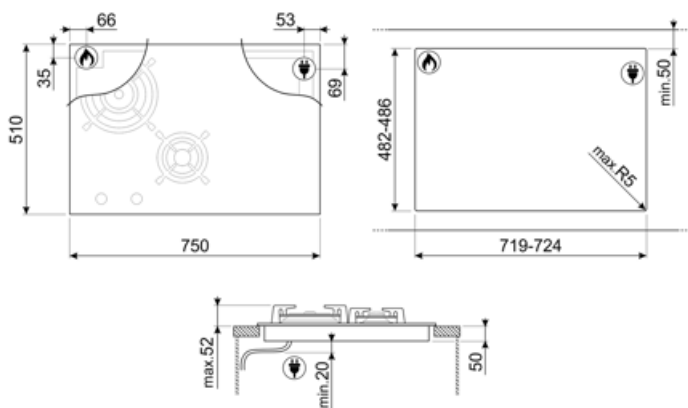

Elektromos csatlakozás névleges értéke (W)	3700 W	Telepített elektromos kábel típusa	Egyfázisú
Áramerősség	16 A	Frekvencia (Hz)	50/60 Hz
Feszültség (V)	220-240 V	Tápkábel hossza	120 cm
Feszültség 2 (V)	380-415 V	Csatlakozódugó	Nem

Gázcsatlakozás

Gáz típusa	G20/G25 földgáz	Egyéb elérhető gázcsatlakozások	Kúp alakú
Gas connection	Cylindrical	Gázcsatlakozás névleges értéke (W)	4300 W
Egyéb gázfűvőkák	G30 PB-gáz cseppfolyós gáz