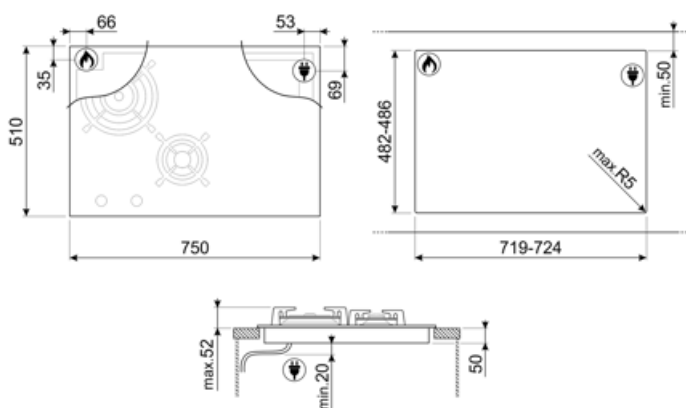

Strøm (A)	16 A	Lengde på strømledning (cm)	120 cm
Spenning (V)	220-240 V	Støpseltype	Nei
Spenning: 2 (V)	380-415 V		

Gasstilkobling

Gasstype	G20/G25 Naturgass	Andre gasstilkoblinger følger	Konisk
Gasstilkobling	Sylindrisk	Måling av gassforbindelse (W)	4300 W
Andre medfølgende dyser	Flytende gass G30 GPL