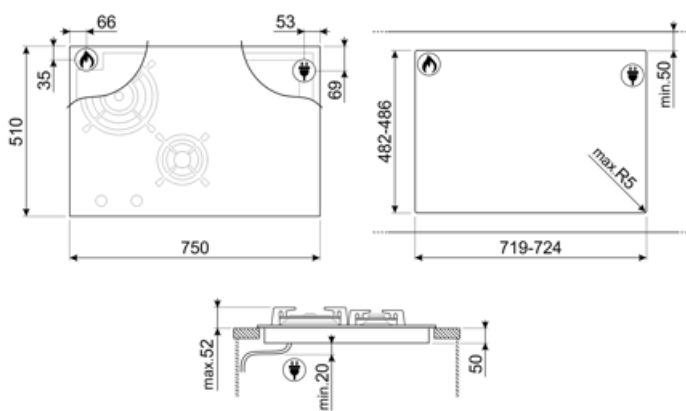

Strøm (A)	16 A	Lengde på strømledning (cm)	120 cm
Spenning (V)	220-240 V	Støpseltype	Nei
Spenning: 2 (V)	380-415 V		

Gasstilkobling

Gasstype	G20/G25 Naturgass	Andre gasstilkoblinger følger	Konisk
Gasstilkobling	Sylindrisk	Måling av gassforbindelse (W)	4300 W
Andre medfølgende dyser	Flytende gass G30 GPL