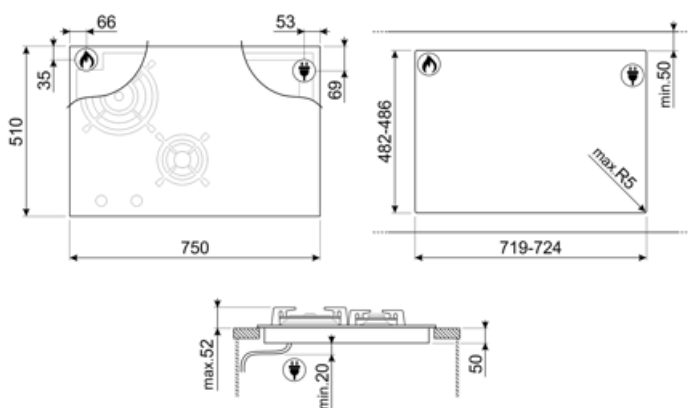

Strøm (A)	16 A	Lengde på strømledning (cm)	120 cm
Spenning (V)	220-240 V	Støpseltype	Nei
Spenning: 2 (V)	380-415 V		

Gasstilkobling

Gasstype	G20/G25 Naturgass	Andre gasstilkoblinger følger	Konisk
Gasstilkobling	Sylindrisk	Måling av gassforbindelse (W)	4300 W
Andre medfølgende dyser	Flytende gass G30 GPL