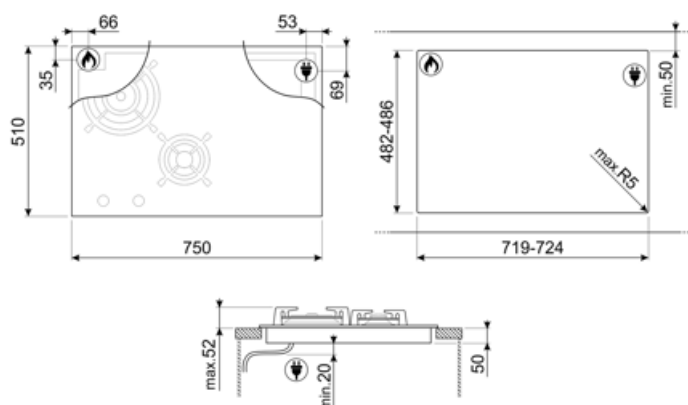

Żeliwna podstawa do 1
WOKA

Podłączenie elektryczne

Moc przyłączeniowa (W)	3700 W	Rodzaj przewodu elektrycznego w zestawie	Tak, jednofazowy
Natężenie prądu (A)	16 A	Częstotliwość (Hz)	50/60 Hz
Napięcie (V)	220-240 V	Długość przewodu zasilającego (cm)	120 cm
Napięcie 2 (V)	380-415 V	Wtyczka	Nie

Podłączenie gazowe

Typ gazu	G20/G25 gaz naturalny	Dostępne inne przyłącza gazowe	Stożkowe
Podłączenie gazowe	Cylindryczne	Moc przyłączeniowa gazu	4300 W
Zamienne dysze do gazu	G30 GPL Gaz płynny