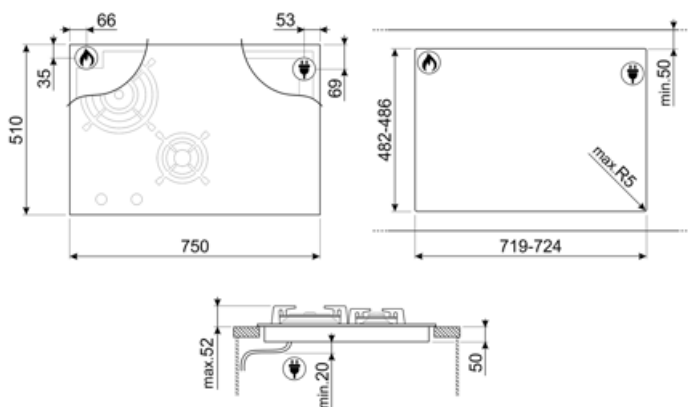

Номинальна потужність	3700 Вт	Тип електричного кабелю	Так, однофазний
Сила струму (А)	16 А	Частота струму (Гц)	50/60 Гц
Напруга (В)	220-240 В	Довжина електричного кабелю (см)	120 см
Напруга 2 (В)	380-415 В	Тип електричної вилки	Ні

Підключення до газу

Тип газу	G20/ G25 Природний газ	Підключення до газу	Конічне
Підключення до газу	Циліндричне	Номинальна потужність газу (кВт)	4300 Вт
Жиклери для інших типів газу в комплекті	G30 GPL Зріджений газ