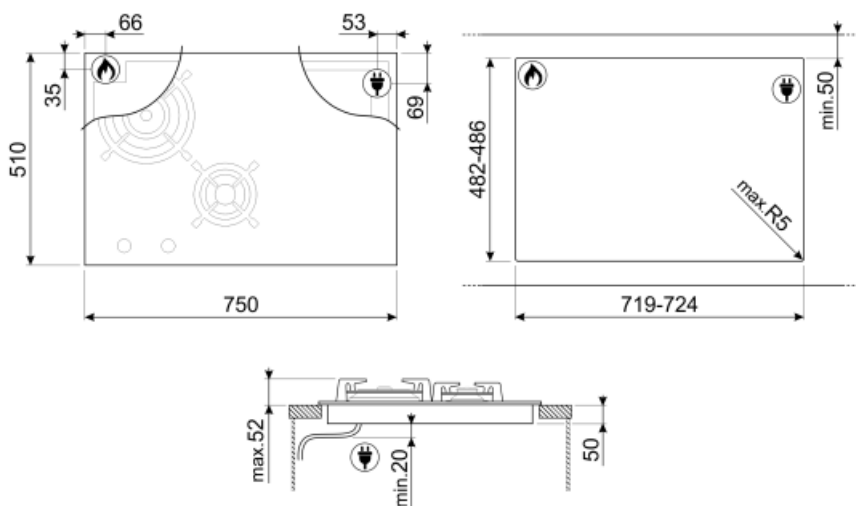

Акcesуари в комплекті

Чавунна решітка WOK 1

Електричне підключення

Номинальна потужність 3700 Вт
Сила струму (А) 16 А
Напруга (В) 220-240 В
Напруга 2 (В) 380-415 В

Тип електричного кабелю Однофазний
Частота струму (Гц) 50/60 Гц
Довжина електричного кабелю (см) 120 см

Not included accessories

GRILLPLATE

Универсальный гриль для индукционных, газовых, керамических и электрических варочных панелей. Антипригарная поверхность идеально подходит для приготовления мяса, сыра и овощей.
Размеры: 410 x 240 мм.

LGCN

Соединительная планка для встраиваемых варочных панелей, нержавеющая сталь, 475/495 мм

TPKPLATE

Универсальный гриль для индукционных, газовых, керамических и электрических варочных панелей. Антипригарная поверхность идеально подходит для приготовления рыбы, яиц и овощей.
Размеры: 410 x 240 мм.