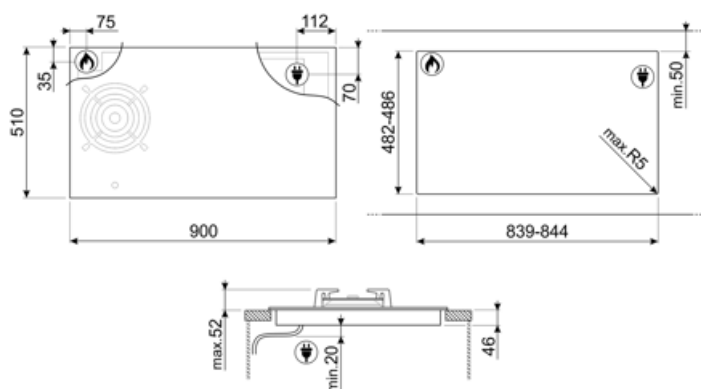

Vlerësimi i lidhjes elektrike (W)	7400 W	Frekuenca (Hz)	50/60 Hz
Rryma	33 A	Gjatësia e kabllor së furnizimit me energji elektrike	120 cm
Tensioni (V)	220-240 V	Terminal box	No
Tensioni 2 (V)	380-415 V	Tapë	Jo
Lloji i kabllit elektrik të instaluar	Po, me fazë teke		

Lidhja e gazit

Lloji i gazit	Gaz natyral G20	Ofrohen lidhje të tjera të gazit	Konik
Gas connection	Cilindric	Vlerësimi i lidhjes së gazit (W)	5900 W
Pipëza të tjera gazi të përfshira	Gaz i lëngshëm G30 GPL