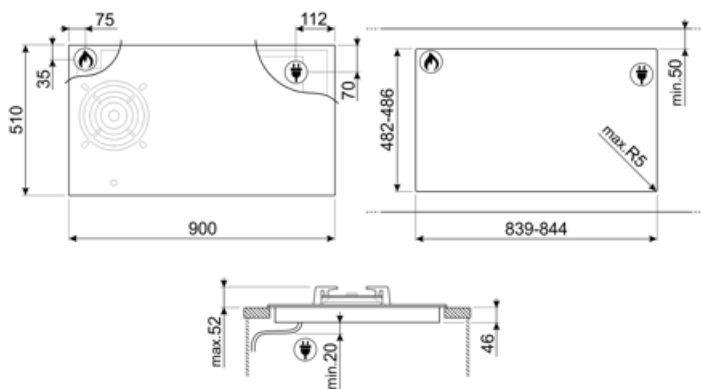

Elektrisk tilslutning, normering (W)	7400 W	Ledningstype	Enkelt og dobbelt fase
Nuværende	33 A	Frekvens (Hz)	50/60 Hz
Spænding (V)	220-240 V	Strømforsyning ledningslængde	120 cm
Spænding 2 (V)	380-415 V	Stik	Nej

Gastilslutning

Gastype	Naturgas G20	Andre givne gasforbindelser	Konisk
Gastilslutning	Cylinderformet	Gastilslutning normering (W)	5900 W
Andre gasdyser medfølger	G30 GPL-gas