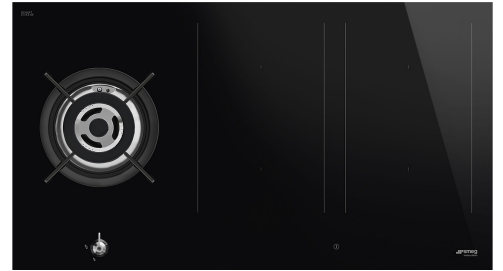

PM3953D

Tuoteryhmä	Keittotasotaso
Kalusteeseen sijoitettava	Ultra-matala profiili
Mitat	90 cm
Virtalähde	Yhdistelmä
Tyyppi	Yhdistelmä
EAN-koodi	8017709290221

Estetiikka

Estetiikka	Classic
Serie	Uusi
Väri	Musta
Pinnan viimeistely	Lasi
Materiaali	Lasi
Glass type	keraaminen Eclipse
Lasireuna	Suora reuna
Lasi ja teräs	Kyllä
Keittoastioiden tuet	Valurauta
Polttimet	Contemporary Smeg
Polttimien materiaali	Messinki
Säätimien tyyppi	Säätimet
Liukukiskot	Kyllä
Säätönappien sijainti	Etuosa
Säätimien lukumäärä	1
Säätimien väri	Yksityiskohdat ruostumatonta terästä
Logo	Silkkipainettu
Väri	Harmaa

Vaihtoehdot

Monivyöhykemahdollisuus	Kyllä	Jäljellä olevan ajan ilmainen	Kyllä
Flexione type	MultiZone	Virransäästötila	Si Advance
Työtason profiili	482-486x839-844 mm	Rajoitetun energiankulutuksen tila	2400-7400 - vaihe 100 W
Automaattinen lämpimänäpito	Kyllä	Esittelytoiminto	Kyllä
Grillitoiminto	Kyllä	Säätimet/lapsilukko	Kyllä
Keittoajastin	4	Kaksoisvyöhykemahdollisuus	Kyllä
Taukomahdollisuus	Kyllä	Pika-aloitus	Kyllä
Minuuttiajastin	1	Pika-asetustasot	Kyllä
Äänimerkki kypsennyksen päättyessä	Kyllä		