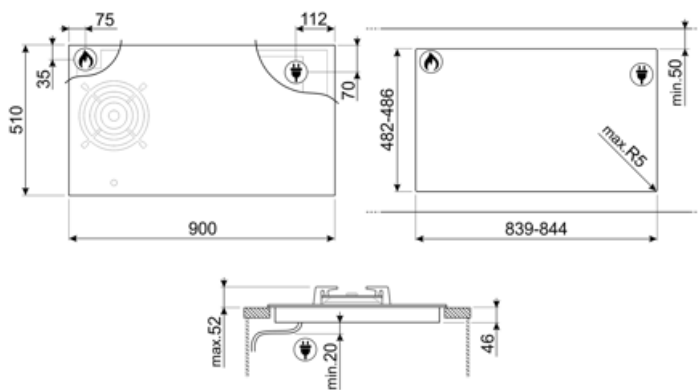

Sähköliitännätteho (W)	7400 W	Johdon tyyppi	yksöis ja kaksoistahainen
Virta (A)	33 A	Taajuus (Hz)	50/60 Hz
Jännite (V)	220-240 V	Sähköjohdon pituus (cm)	120 cm
Jännite 2 (V)	380-415 V	Sähköpistokkeen tyyppi	Ei

Kaasuliitäntä

Kaasun tyyppi	G20 maakaasu	Muut mukana tulevat kaasusuuttimet	Kartiomainen
Kaasuliitäntä	Sylinterinmuotoinen	Kaasun tehotaso	5900 W
Muut mukana toimitettavat suuttimet	G30 GPL nestekaasu