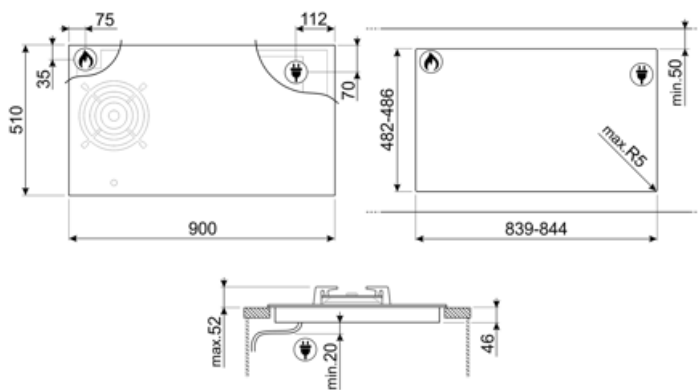

Mukana tulevat lisävarusteet

Valurautainen wokpannuteline	1
-------------------------------------	---

Sähköliitäntä

Sähköliitännätteho (W)	7400 W	Johdon tyyppi	yksöis ja kaksoistahainen
Virta (A)	33 A	Taajuus (Hz)	50/60 Hz
Jännite (V)	220-240 V	Sähköjohdon pituus (cm)	120 cm
Jännite 2 (V)	380-415 V	Sähköpistokkeen tyyppi	Ei

Compatible Accessories

5MPV3MB

LGCN

Liitäntäliuska sisäänrakennetuille tasoille, ruostumatonta terästä, 475/495 mm

GRILLPLATE

Yleisritilä induktio-, kaasu-, keramiikka- ja sähkötasolle. Tarttumaton pinta, joka soveltuu ihanteellisesti lihan, juuston ja kasvisten kypsennykseen. Mitat: 410 x 240 mm.