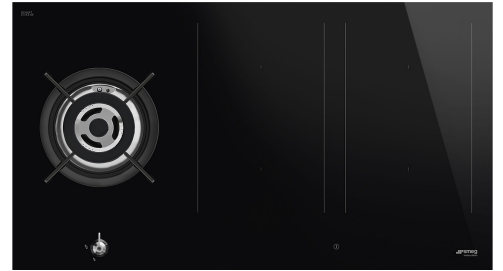

# PM3953D

Tuoteryhmä	Keittotasotaso
Kalusteeseen sijoitettava	Ultra-matala profiili
Mitat	90 cm
Virtalähde	Yhdistelmä
Tyyppi	Yhdistelmä
EAN-koodi	8017709290221

## Estetiikka

Estetiikka	Classic
Serie	Uusi
Väri	Musta
Pinnan viimeistely	Lasi
Materiaali	Lasi
Glass type	keraaminen Eclipse
Lasireuna	Suora reuna
Lasi ja teräs	Kyllä
Keittoastioiden tuet	Valurauta
Polttimet	Contemporary Smeg
Polttimien materiaali	Messinki
Säätimien tyyppi	Säätimet
Liukukiskot	Kyllä
Säätönappien sijainti	Etuosa
Säätimien lukumäärä	1
Säätimien väri	Yksityiskohdat ruostumatonta terästä
Logo	Silkkipainettu
Väri	Harmaa