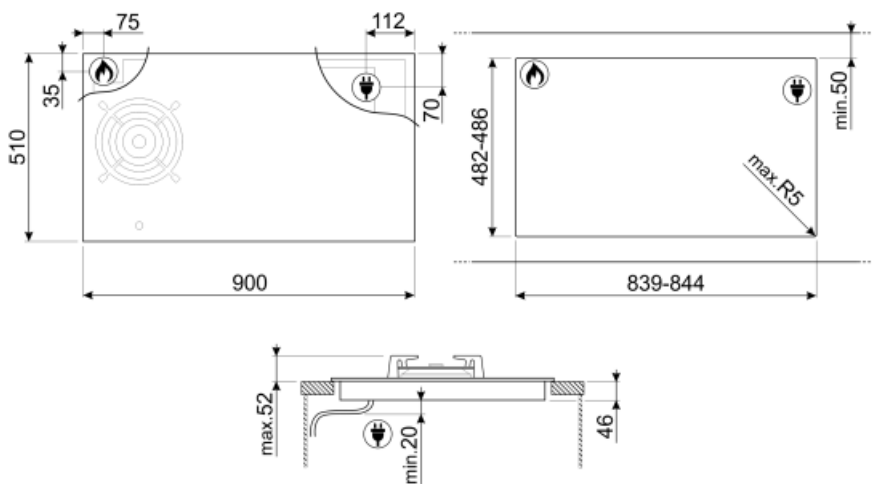

מס' אזורים גמישים	2
מתג הפעלה/כיבוי עיקרי	כן
רמות עוצמה	9
מספר אזורי בישול	5

אפשרויות

אופציית מולטיזון	כן	מחווון זמן שנותר	כן
סוג אזור גמיש	מולטיזון	מצב לצריכת חשמל מוגבלת	Si Advance
שבלונה סטנדרטית	482-486x839-844 mm	מצב לצריכת חשמל מוגבלת בוואט	2400 a 7400 - step 100 W
פונקציה אוטומטית לשמירה על החום	כן	אפשרות הדגמה בחנות	כן
פוקנציית גריל	כן	נעילת בקרות / בטיחות ילדים	כן
טיימר סוף בישול	4	אפשרות גשר	כן
אפשרות השהיה	כן	הפעלה מהירה	כן
תזכורת דקות	1	בחירת רמה מהירה	כן
התרעה לסיום הבישול	כן		

מאפיינים טכניים

UR - 6.00 kW - אמצעי-שמאלי - גז

2.10 - מולטיזון - אינדוקציה - kW - Booster 2.50 kW - Double booster 3.00 kW - 24.0x18.0 cm

2.10 - מולטיזון - אינדוקציה - קדמי-אמצעי - kW - Booster 2.50 kW - Double booster 3.00 kW - 24.0x18.0 cm

2.10 - מולטיזון - אינדוקציה - אחורי-ימני - kW - Booster 2.50 kW - Double booster 3.00 kW - 24.0x18.0 cm

2.10 - מולטיזון - אינדוקציה - קדמי-ימני - kW - Booster 2.50 kW - Double booster 3.00 kW - 24.0x18.0 cm

Multizone center - Booster 3.60 kW - 38.5x23.0 cm

Multizone right - Booster 3.60 kW - 38.5x23.0 cm

הגדרה אוטומטית בהתאם למידות המבחת	כן	כיבוי אוטומטי בעת התחממות-יתר	כן
זיהוי מחבת	כן	כיבוי אוטומטי בעת גלישה	כן
זיהוי סירים אוטומטי קבוע עם חייווי לבקרה יחסית	כן	מחווון חום שנותר	כן
שסתומי בטיחות לגז	כן	הגנה מפני הדלקה לא מכוונת	כן
הצתה אוטומטית	כן		

אביזרים כלולים

תמיכה לווק מברזל יצוק 1

חיבור חשמלי

(דירוג חיבור חשמלי (ואט זרם	7400 W 33 A	סוג כבל חשמל	חד ודו-פאזי
(מתח (וולט	220-240 V	תדר (Hz)	50/60 Hz
		אורך כבל חשמל	120 cm

(מתח 2 וולט)

380-415 V

חיבור גז

סוג גז

Gas connection

חרירי גז אחרים כלולים

גז טבעי G20

Cilindrical

גפ"ם גז נזולי G30

חיבורי גז אחרים מצורפים

(דירוג חיבור גז ואט)

קונוי

5900 W