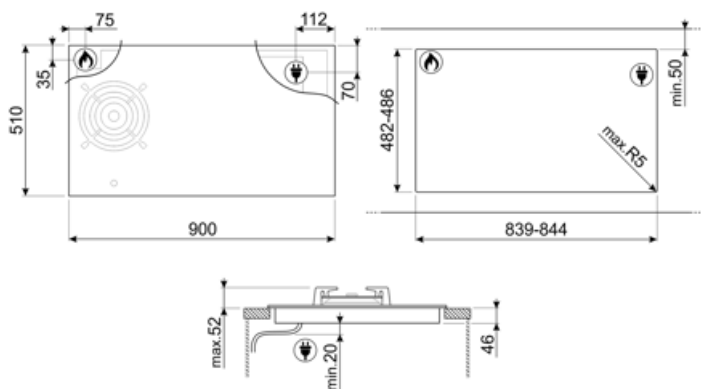

מס' אזורי בישול עם בוסטר	4
מס' אזורים גמישים	2
מתג הפעלה/כיבוי עיקרי	כן
רמות עוצמה	9
מספר אזורי בישול	5

אפשרויות

אופציית מולטיזון	כן	מחווון זמן שנותר	כן
סוג אזור גמיש	מולטיזון	מצב לצריכת חשמל מוגבלת	Si Advance
שבלונה סטנדרטית	482-486x839-844 mm	מצב לצריכת חשמל מוגבלת בוואט	עד 7400 - שלב 100 W
פונקציה אוטומטית לשמירה על החום	כן	אפשרות הדגמה בחנות	כן
פוקנציית גריל	כן	נעילת בקרות / בטיחות ילדים	כן
טיימר סוף בישול	4	אפשרות גשר	כן
אפשרות השהיה	כן	הפעלה מהירה	כן
תזכורת דקות	1	בחירת רמה מהירה	כן
התרעה לסיום הבישול	כן		

מאפיינים טכניים

UR - 6.00 kW - אמצעי-שמאלי - גז

2.10 - מולטיזון - אינדוקציה - kW - Booster 2.50 kW - Double booster 3.00 kW - 24.0x18.0 cm

2.10 - מולטיזון - אינדוקציה - קדמי-אמצעי - kW - Booster 2.50 kW - Double booster 3.00 kW - 24.0x18.0 cm

2.10 - מולטיזון - אינדוקציה - אחורי-ימני - kW - Booster 2.50 kW - Double booster 3.00 kW - 24.0x18.0 cm

2.10 - מולטיזון - אינדוקציה - קדמי-ימני - kW - Booster 2.50 kW - Double booster 3.00 kW - 24.0x18.0 cm

Multizone center - Booster 3.60 kW - 38.5x23.0 cm

Multizone right - Booster 3.60 kW - 38.5x23.0 cm

הגדרה אוטומטית בהתאם למידות המבחת	כן	כיבוי אוטומטי בעת התחממות-יתר	כן
זיהוי מחבת	כן	כיבוי אוטומטי בעת גלישה	כן
זיהוי סירים אוטומטי קבוע עם חייווי לבקרה יחסית	כן	מחווון חום שנותר	כן
שסתומי בטיחות לגז	כן	הגנה מפני הדלקה לא מכוונת	כן
הצתה אוטומטית	כן		

אביזרים כלולים

תמיכה לזוק מברזל יצוק	1

חיבור חשמלי

(דירוג חיבור חשמלי (ואט	7400 W	תדר (Hz)	50/60 Hz
זרם	33 A	אורך כבל חשמל	120 cm
(מתח (וולט	220-240 V	Terminal box	No

(מתח 2 וולט)
סוג כבל חשמל

380-415 V
חד ודו-פאזי

תקע

לא

חיבור גז

סוג גז

גז טבעי G20

Gas connection

Cylindrical

חרירי גז אחרים כלולים

גפ"ם גז נוזלי G30

חיבורי גז אחרים מצורפים
(דירוג חיבור גז (ואט)

קונוי

5900 W