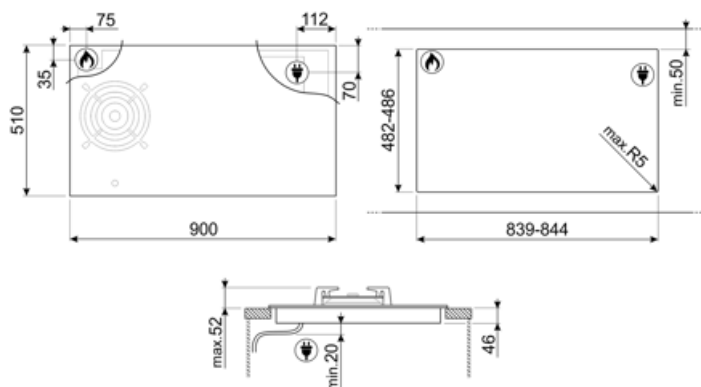

מס' אזורי בישול עם בוסטר	4
מס' אזורים גמישים	2
מתג הפעלה/כיבוי עיקרי	כן
רמות עוצמה	9
מספר אזורי בישול	5

אפשרויות

אופציית מולטיזון	כן	מחוון זמן שנותר	כן
סוג אזור גמיש	מולטיזון	מצב לצריכת חשמל מוגבלת	Si Advance
שבלונה סטנדרטית	482-486x839-844 mm	מצב לצריכת חשמל מוגבלת בוואט	עד 7400 - שלב 100 W
פונקציה אוטומטית לשמירה על החום	כן	אפשרות הדגמה בחנות	כן
פוקנציית גריל	כן	נעילת בקרות / בטיחות ילדים	כן
טיימר סוף בישול	4	אפשרות גשר	כן
אפשרות השהיה	כן	הפעלה מהירה	כן
תזכורת דקות	1	בחירת רמה מהירה	כן
התרעה לסיום הבישול	כן		

מאפיינים טכניים

UR - 6.00 kW - אמצעי-שמאלי - גז

2.10 - מולטיזון - אינדוקציה - kW - Booster 2.50 kW - Double booster 3.00 kW - 24.0x18.0 cm

2.10 - מולטיזון - אינדוקציה - קדמי-אמצעי - kW - Booster 2.50 kW - Double booster 3.00 kW - 24.0x18.0 cm

2.10 - מולטיזון - אינדוקציה - אחורי-ימני - kW - Booster 2.50 kW - Double booster 3.00 kW - 24.0x18.0 cm

2.10 - מולטיזון - אינדוקציה - קדמי-ימני - kW - Booster 2.50 kW - Double booster 3.00 kW - 24.0x18.0 cm

Multizone center - Booster 3.60 kW - 38.5x23.0 cm

Multizone right - Booster 3.60 kW - 38.5x23.0 cm

הגדרה אוטומטית בהתאם למידות המבחת	כן	כיבוי אוטומטי בעת התחממות-יתר	כן
זיהוי מחבת	כן	כיבוי אוטומטי בעת גלישה	כן
זיהוי סירים אוטומטי קבוע עם חייווי לבקרה יחסית	כן	מחוון חום שנותר	כן
שסתומי בטיחות לגז	כן	הגנה מפני הדלקה לא מכוונת	כן
הצתה אוטומטית	כן		

אביזרים כלולים

תמיכה לזוק מברזל יצוק 1

חיבור חשמלי

(דירוג חיבור חשמלי (ואט	7400 W	תדר (Hz)	50/60 Hz
זרם	33 A	אורך כבל חשמל	120 cm
(מתח (וולט	220-240 V	Terminal box	No

(מתח 2 וולט)
סוג כבל חשמל

380-415 V
חד ודו-פאזי

תקע

לא

חיבור גז

סוג גז

גז טבעי G20

חיבורי גז אחרים מצורפים
(דירוג חיבור גז (ואט))

קונוי

Gas connection

Cilindrical

5900 W

חרירי גז אחרים כלולים

גפ"ם גז נוזלי G30