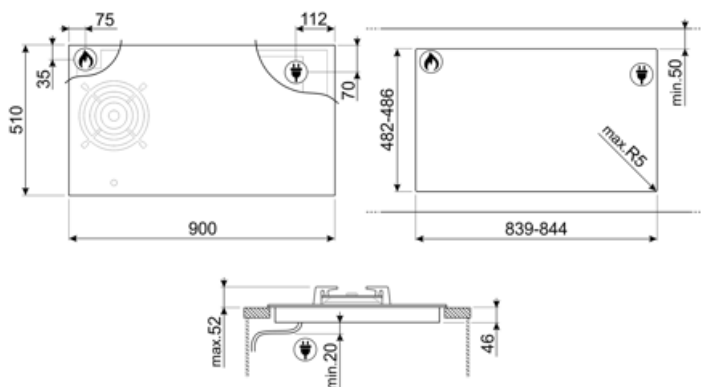

Elektromos csatlakozás

Elektromos csatlakozás névleges értéke (W)	7400 W	Telepített elektromos kábel típusa	Egyfázisú és kétfázisú
Áramerősség	33 A	Frekvencia (Hz)	50/60 Hz
Feszültség (V)	220-240 V	Tápkábel hossza	120 cm
Feszültség 2 (V)	380-415 V	Csatlakozódugó	Nem

Gázcsatlakozás

Gáz típusa	G20 Földgáz	Egyéb elérhető gázcsatlakozások	Kúp alakú
Gas connection	Cilindrical	Gázcsatlakozás névleges értéke (W)	5900 W
Egyéb gázfűvőkák	G30 PB-gáz cseppfolyós gáz