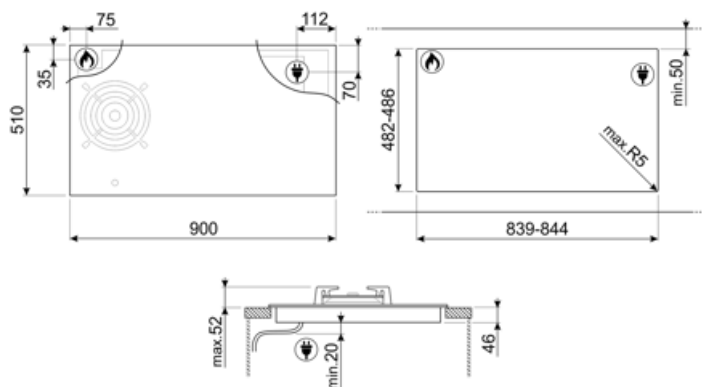

Elektromos csatlakozás

Elektromos csatlakozás névleges értéke (W)	7400 W	Telepített elektromos kábel típusa	Egyfázisú és kétfázisú
Áramerősség	33 A	Frekvencia (Hz)	50/60 Hz
Feszültség (V)	220-240 V	Tápkábel hossza	120 cm
Feszültség 2 (V)	380-415 V	Csatlakozódugó	Nem

Gázcsatlakozás

Gáz típusa	G20 Földgáz	Egyéb elérhető gázcsatlakozások	Kúp alakú
Gas connection	Cilindrical	Gázcsatlakozás névleges értéke (W)	5900 W
Egyéb gázfűvőkák	G30 PB-gáz cseppfolyós gáz