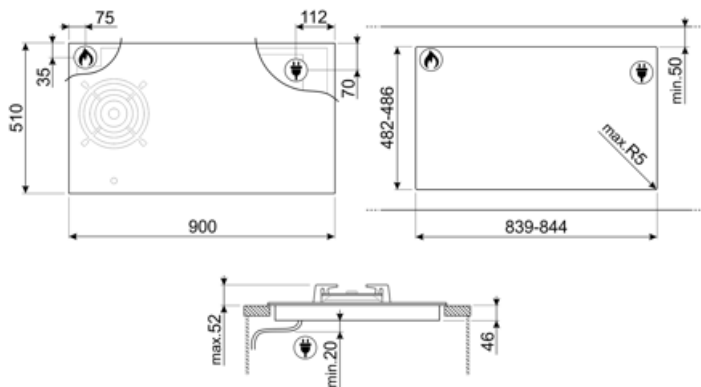

Elektrisk tilkoblingseffekt (W)	7400 W	Type ledning	Enkel og dobbel fase
Strøm (A)	33 A	Frekvens (Hz)	50/60 Hz
Spenning (V)	220-240 V	Lengde på strømledning (cm)	120 cm
Spenning: 2 (V)	380-415 V	Støpseltype	Nei

Gasstilkobling

Gasstype	Naturgass G20	Andre gasstilkoblinger følger	Konisk
Gasstilkobling	Sylindrisk	Måling av gassforbindelse (W)	5900 W
Andre medfølgende dyser	Flytende gass G30 GPL