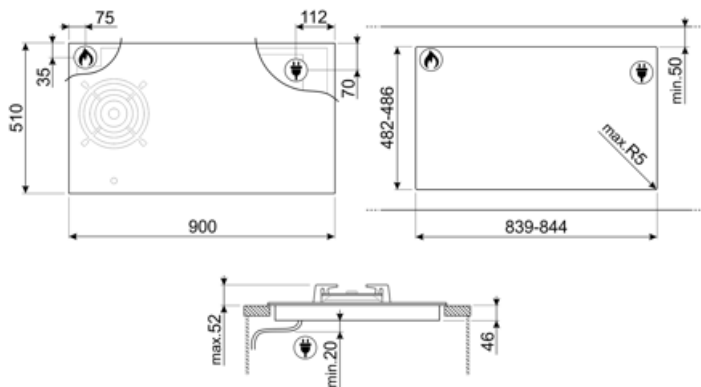

Tekniske egenskaper

Midten venstre - Gass - URP - 6.00 kW
 Midten bak - Induksjon Multisone - 2.10 kW - Booster 2.50 kW - Double booster 3.00 kW - 24.0x18.0 cm
 Midten foran - Induksjon - multisone - 2.10 kW - Booster 2.50 kW - Double booster 3.00 kW - 24.0x18.0 cm
 Høyre bak - Induksjon Multisone - 2.10 kW - Booster 2.50 kW - Double booster 3.00 kW - 24.0x18.0 cm
 Høyre foran - Induksjon - multisone - 2.10 kW - Booster 2.50 kW - Double booster 3.00 kW - 24.0x18.0 cm
 Multizone center - Booster 3.60 kW - 38.5x23.0 cm
 Multizone right - Booster 3.60 kW - 38.5x23.0 cm

Medfølgende tilbehør

Wokholder i støpejern 1

Elektrisk tilkobling

Elektrisk tilkoblingseffekt (W)	7400 W	Type ledning	Enkel og dobbel fase
Strøm (A)	33 A	Frekvens (Hz)	50/60 Hz
Spenning (V)	220-240 V	Lengde på strømledning (cm)	120 cm
Spenning: 2 (V)	380-415 V	Støpseltype	Nei

5MPV3MB

LGCN

Skjøtelist, innebygd platetopp, rustfritt stål, 475/495 mm

GRILLPLATE

Universalrist for induksjon, gass, keramisk og elektrisk platetopp. Non-stick belegg ideelt for steking av kjøtt, ost og grønnsaker. Mål: 410 x 240 mm.