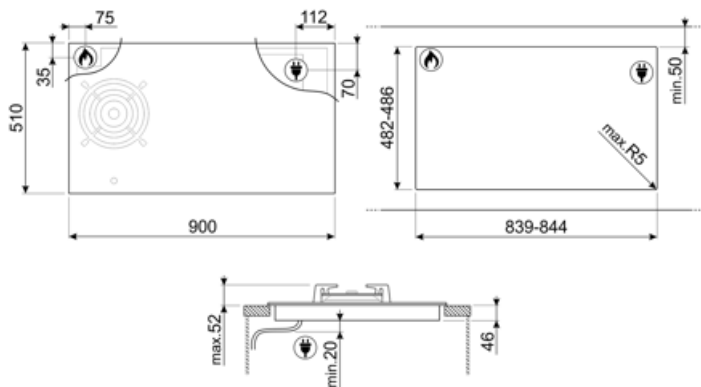

Elektrisk tilkoblingseffekt (W)	7400 W	Type ledning	Enkel og dobbel fase
Strøm (A)	33 A	Frekvens (Hz)	50/60 Hz
Spenning (V)	220-240 V	Lengde på strømledning (cm)	120 cm
Spenning: 2 (V)	380-415 V	Kontakt	No

Gasstilkobling

Gasstype	Naturgass G20	Andre gasstilkoblinger følger	Konisk
Gasstilkobling	Sylindrisk	Måling av gassforbindelse (W)	5900 W
Andre medfølgende dyser	Flytende gass G30 GPL