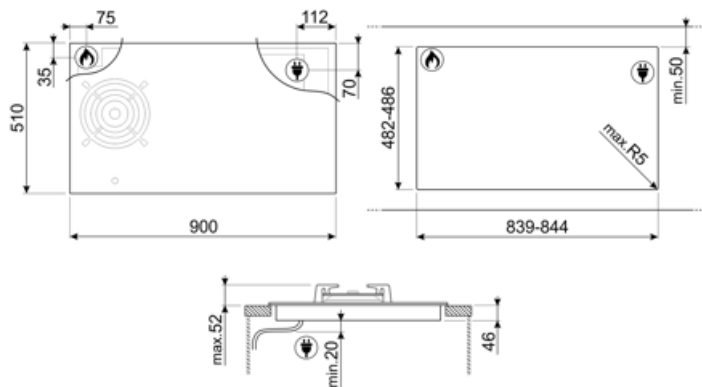

Elektrisk tilkoblingseffekt (W)	7400 W	Type ledning	Enkel og dobbel fase
Strøm (A)	33 A	Frekvens (Hz)	50/60 Hz
Spenning (V)	220-240 V	Lengde på strømledning (cm)	120 cm
Spenning: 2 (V)	380-415 V	Støpseltype	Nei

Gasstilkobling

Gasstype	Naturgass G20	Andre gasstilkoblinger følger	Konisk
Gasstilkobling	Sylindrisk	Måling av gassforbindelse (W)	5900 W
Andre medfølgende dyser	Flytende gass G30 GPL