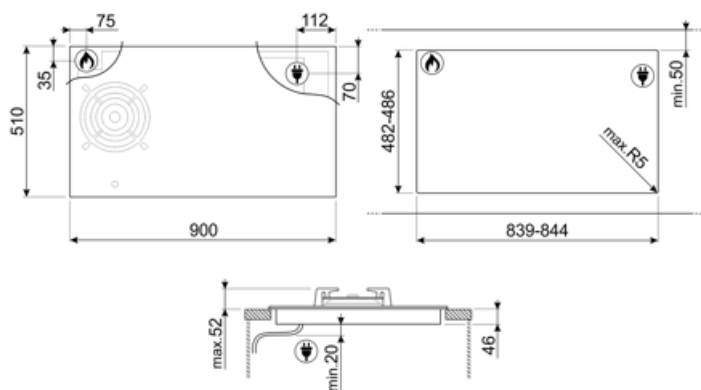

Akcesoria w standardzie

Żeliwna podstawa do 1
WOKA

Podłączenie elektryczne

Moc przyłączeniowa (W)	7400 W	Rodzaj przewodu elektrycznego w zestawie	Tak, jedno- i dwufazowy
Natężenie prądu (A)	33 A	Częstotliwość (Hz)	50/60 Hz
Napięcie (V)	220-240 V	Długość przewodu zasilającego (cm)	120 cm
Napięcie 2 (V)	380-415 V	Wtyczka	Nie

Podłączenie gazowe

Typ gazu	G20 gaz naturalny	Dostępne inne przyłącza gazowe	Stożkowe
Podłączenie gazowe	Cylindryczne	Moc przyłączeniowa gazu	5900 W
Zamienne dysze do gazu	G30 GPL Gaz płynny