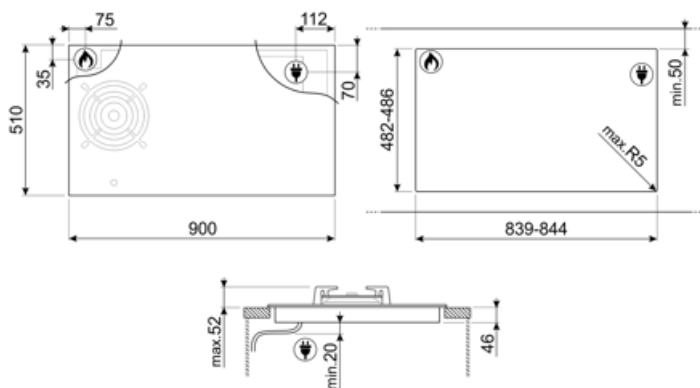

Compatible Accessories

5MPV3MB

LGCN

Spojovacia lišta vstavanej varnej dosky,
nehrdzavejúca oceľ, 475/495 mm

GRILLPLATE

Univerzálna grilovacia platňa pre indukčné, plynové, keramické a elektrické varné dosky. Neprilnavý povrch, ideálny na smaženie mäsa, syru a zeleniny. Rozmery: 410 x 240 mm.