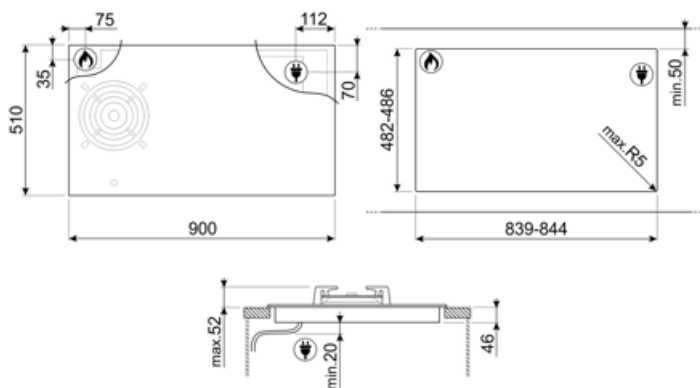

Elektrické pripojenie

Hodnotenie elektrického pripojenia (W)	7400 W	Frekvencia (Hz)	50/60 Hz
Prúd	33 A	Dĺžka napájacieho kábla	120 cm
Napätie (V)	220-240 V	Terminal box	No
Napätie 2 (V)	380-415 V	Zátka	No
Typ nainštalovaného elektrického kábla	Áno, jedno- a dvojfázový		

Pripojenie plynu

Typ plynu	G20 Zemný plyn	Ďalšie plynové prípojky vo výbave	Kuželový
Gas connection	Cilindric	Hodnotenie plynového pripojenia (W)	5900 W
Ďalšie plynové dýzy vo výbave	G30 LPG Skvapalnený plyn