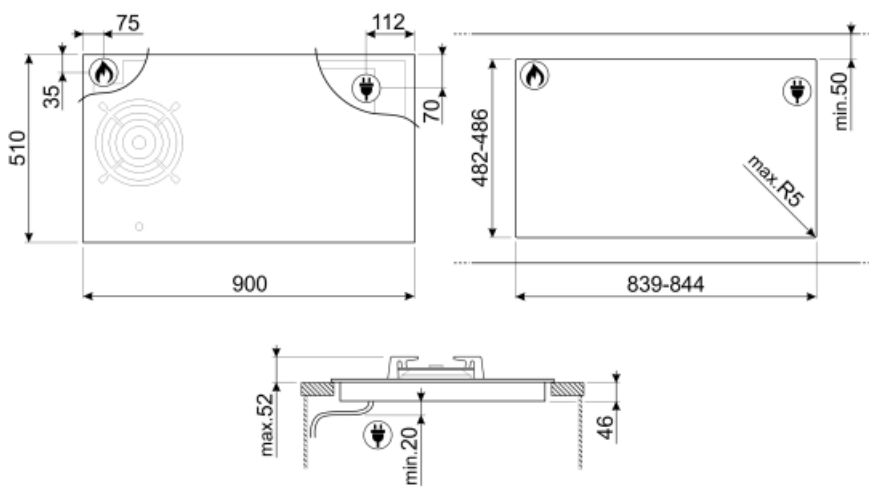

Standardtillbehör

Wokhållare i gjutjärn 1

Elektrisk anslutning

Anslutningseffekt	7400 W	Typ av sladd	Enkel och dubbel fas
Ström	33 A	Frekvens	50/60 Hz
Spänning (V)	220-240 V	Längd matningskabel	120 cm
Spänning 2 (V)	380-415 V		

Gasanslutning

Typ av gas	G20 Naturgas	Övriga inkluderade gasanslutningar	Konisk
Gasanslutning	Cylindrisk	Anslutningseffekt	5900 W
Andra medföljande dysor	G30 Gasol		

Tillbehör ingår ej

GRILLPLATE

Universell grillplatta för induktions-, gas- och glaskeramikspisar samt för elektriska spisar. Non-stick-beläggning som är perfekt för tillagning av kött, ost och grönsaker. Mått: 410 x 240 mm.