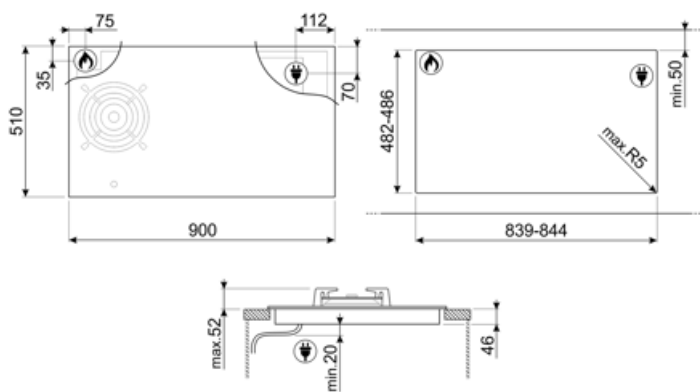

Spänning (V)	220-240 V	Typ av kontakt	Nej
Spänning 2 (V)	380-415 V		

Gasanslutning

Typ av gas	G20 Naturgas	Övriga inkluderade gasanslutningar	Konisk
Gasanslutning	Cylindrisk	Anslutningseffekt	5900 W
Andra medföljande dysor	G30 Gasol