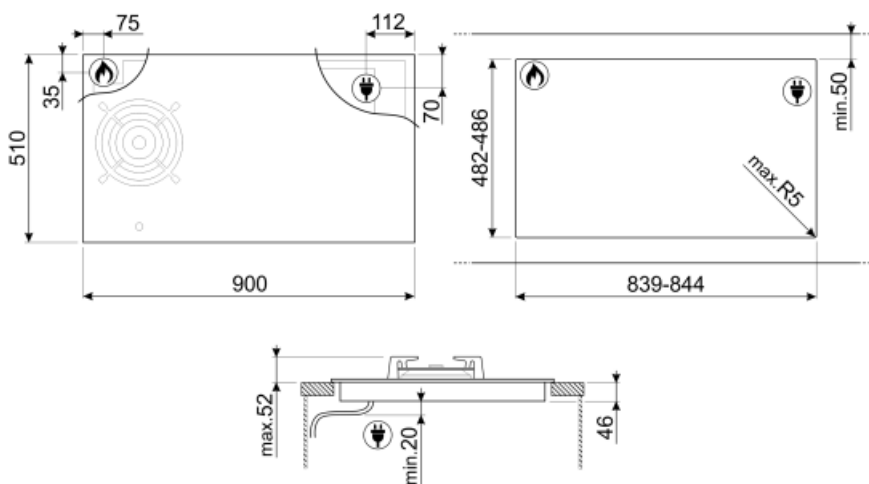

Standardtillbehör

Wokhållare i gjutjärn 1

Elektrisk anslutning

Anslutningseffekt	7400 W	Typ av sladd	Enkel och dubbel fas
Ström	33 A	Frekvens	50/60 Hz
Spänning (V)	220-240 V	Längd matningskabel	120 cm
Spänning 2 (V)	380-415 V		

Gasanslutning

Typ av gas	G20 Naturgas	Övriga inkluderade gasanslutningar	Konisk
Gasanslutning	Cylindrisk	Anslutningseffekt	5900 W
Andra medföljande dysor	G30 Gasol		

Tillbehör ingår ej

GRILLPLATE

Universell grillplatta för induktions-, gas- och glaskeramikspisar samt för elektriska spisar. Non-stick-beläggning som är perfekt för tillagning av kött, ost och grönsaker. Mått: 410 x 240 mm.