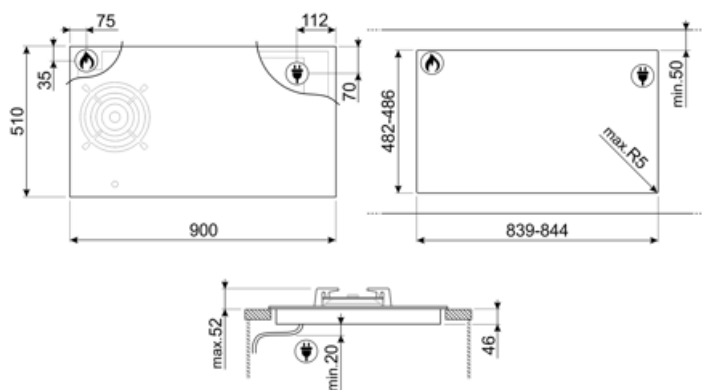

Акcesуари в комплекті

Чавунна решітка WOK 1

Електричне підключення

Номинальна потужність	7400 Вт
Сила струму (А)	33 А
Напруга (В)	220-240 В
Напруга 2 (В)	380-415 В

Тип електричного кабелю	Так, одно та двофазний
Частота струму (Гц)	50/60 Гц
Довжина електричного кабелю (см)	120 см
Тип електричної вилки	Ні

Compatible Accessories

5MPV3MB

LGCN

Соединительная планка для встраиваемых варочных панелей, нержавеющая сталь, 475/495 мм

GRILLPLATE

Универсальный гриль для индукционных, газовых, керамических и электрических варочных панелей. Антипригарная поверхность идеально подходит для приготовления мяса, сыра и овощей. Размеры: 410 x 240 мм.