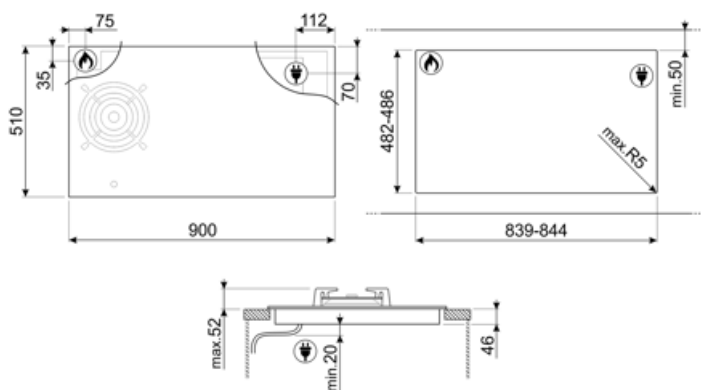

Акcesуари в комплекті

Чавунна решітка WOK 1

Електричне підключення

Номинальна потужність	7400 Вт
Сила струму (А)	33 А
Напруга (В)	220-240 В
Напруга 2 (В)	380-415 В

Тип електричного кабелю	Так, одно та двофазний
Частота струму (Гц)	50/60 Гц
Довжина електричного кабелю (см)	120 см
Тип електричної вилки	No

Compatible Accessories

GRILLPLATE

Универсальный гриль для индукционных, газовых, керамических и электрических варочных панелей. Антипригарная поверхность идеально подходит для приготовления мяса, сыра и овощей.
Размеры: 410 x 240 мм.