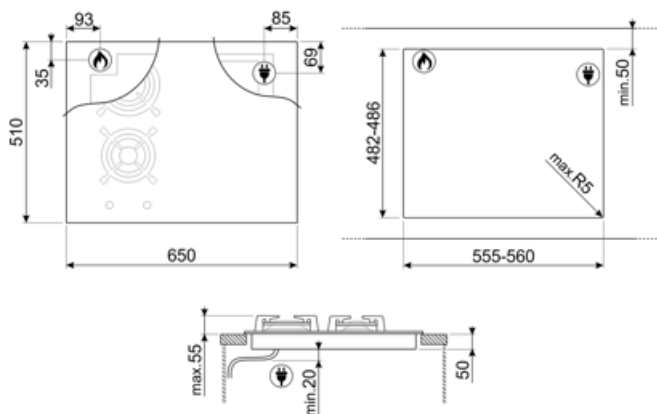

Numri i zonave të gatimit me induksion	2
Numri i zonave të gatimit me "booster"	2
Numri i zonave fleksibël	1
Çelësi kryesor i ndezjes/fikjes	Po
Nivelet e fuqisë	9
Nr. total. i zonave të gatimit	4

Opsionet

Opsioni "Multizone"	Po	Opsioni "Pause"	Po
Lloji i zonës fleksibël	MultiZone	Mbajtësi i minutave	1
Prerja e banakut	482-486x555-560 mm	Alarmi i përfundimit të gatimit	Po
Funksioni "Simmering"	Po	Treguesi i kohës së mbetur	Po
Funksioni automatik Mbaj të ngrohtë	Po	Opsioni demonstrues i showroom-it	Po
Funksioni i gatimit me shkrirje/temperaturë të ulët	Po	Bllokuesi i kontrollit/siguria e fëmijës	Po
Kohëmatësi i përfundimit të gatimit	2	Zgjedhja e nivelit të shpejtësisë	Po

Veçoritë teknike

Përpara majtas - Gaz - AUX - 1.10 kW			
Mbrapa majtas - Gaz - I shpejtë - 3.10 kW			
Mbrapa djathtas - Induksioni - Me shumë zona - 2.10 kW - Booster 3.60 kW - 18.0x23.0 cm			
Përpara djathtas - Induksioni - Me shumë zona - 2.10 kW - Booster 3.60 kW - 18.0x23.0 cm			
Multizone right - Booster 3.60 kW - 38.5x23.0 cm			
Cilësim automatik sipas përmasave të tiganit	Po	Fikja automatike në mbinxehje	Po
Zbulimi i tiganëve	Po, min. 9 cm	Fikje automatike në tejmbushje	Po
Zbulimi automatik i përhershëm i tiganit me tregues të kontrollit relativ	Po	Treguesi i nxehtësisë së mbetur	Po
Valvulat e sigurisë së gazit	Po	Mbrojtje kundër ndezjes aksidentale	Po
Ndezje automatike	Po		

Lidhja elektrike

Vlerësimi i lidhjes elektrike (W)	3700 W	Frekuenca (Hz)	50/60 Hz
Rryma	16 A	Gjatësia e kabllot së furnizimit me energji elektrike	120 cm
Tensioni (V)	220-240 V	Terminal box	No

Lloji i kabllit elektrik të instaluar

Po, me fazë teke

Tapë

Jo

Lidhja e gazit

Lloji i gazit

Gaz natyral G20/G25

Ofrohen lidhje të tjera të gazit Konik

Gas connection

Cilindric

Vlerësimi i lidhjes së gazit (W)

4200 W

Pipëza të tjera gazi të përfshira

Gaz i lëngshëm G30 GPL