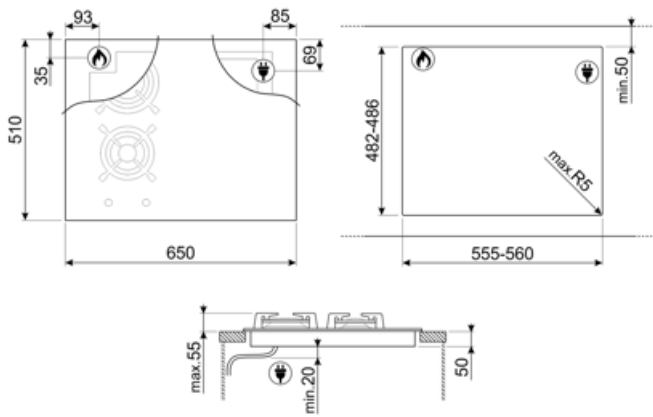

מס' אזורי בישול אינדוקציה	2
מס' אזורי בישול עם בוסטר	2
מס' אזורים גמישים	1
מתג הפעלה/כיבוי עיקרי	כן
רמות עוצמה	9
מספר אזורי בישול	4

אפשרויות

אופציית מולטיזון	כן	אפשרות השהיה	כן
סוג אזור גמיש	מולטיזון	תזכורת דקות	1
שבלונה סטנדרטית	482-486x555-560 mm	התרעה לסיום הבישול	כן
פונקציית בישול על אש קטנה	כן	מחווון זמן שנותר	כן
פונקציה אוטומטית לשמירה על החום	כן	אפשרות הדגמה בחנות	כן
פונקציית המסה/בישול בטמפרטורה נמוכה	כן	נעילת בקרות / בטיחות ילדים	כן
טיימר סוף בישול	2	בחירת רמה מהירה	כן

מאפיינים טכניים

AUX - 1.10 kW - קדמי-שמאלי - גז
kW אחורי-שמאלי - גז - מהירות - 3.10
kW - Booster 3.60 kW - 18.0x23.0 cm - מולטיזון - אינדוקציה - קדמי-ימני
kW - Booster 3.60 kW - 18.0x23.0 cm - מולטיזון - אינדוקציה - קדמי-ימני
Multizone right - Booster 3.60 kW - 38.5x23.0 cm

הגדרה אוטומטית בהתאם למידות המבחת	כן	כיבוי אוטומטי בעת התחממות-יתר	כן
זיהוי מחבת	כן, מינ' 9 ס"מ	כיבוי אוטומטי בעת גלישה	כן
זיהוי סירים אוטומטי קבוע עם חיזוי לבקרה יחסית	כן	מחווון חום שנותר	כן
שסתומי בטיחות לגז	כן	הגנה מפני הדלקה לא מכוונת	כן
הצתה אוטומטית	כן		

חיבור חשמלי

(דירוג חיבור חשמלי (ואט	3700 W	תדר (Hz)	50/60 Hz
זרם	16 A	אורך כבל חשמל	120 cm
(מתח (וולט	220-240 V	Terminal box	No
סוג כבל חשמל	תד-פאזי	תקע	לא

חיבור גז

סוג גז	גז טבעי G20/G25	חיבורי גז אחרים מצורפים	קוני
		(דירוג חיבור גז (ואט	4200 W

Gas connection

Cilindrical

חרירי גז אחרים כלולים

גפ"ם גז נחלי G30