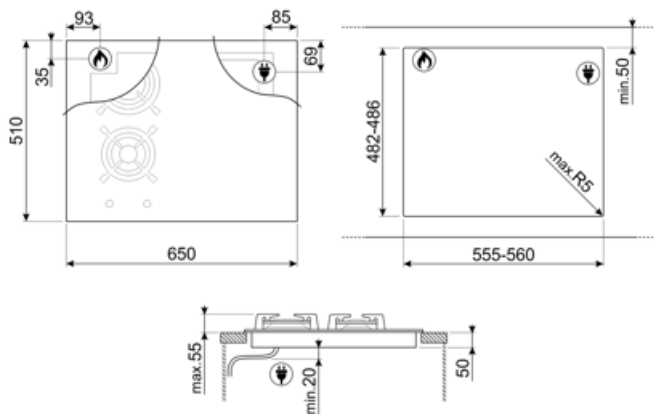

G30 GPL-gas

Compatible Accessories

LGCN

Tilslutningsstrimmel indbyggede kogeplader, rustfrit stål, 475/495 mm

Symbols glossary

	Permanent automatisk grydedetektion		Power booster: gør det muligt for zonen at arbejde med fuld effekt, når meget intens madlavning er nødvendig.
	Ultralav profil: Installation af produkt med flad kant - højde 1 mm.		Tunge støbejernsgrydereoler: til maksimum stabilitet og styrke.
	Børnesikring: nogle modeller er udstyret med en enhed til at låse programmet / cyklusen, så det ikke på uheldigvis kan ændres.		Sliderens kontrolpanel giver dig mulighed for at justere strømmen ved blot at føre fingeren hen over touch-enheden.
	Forstærket bund: En forstærket bund, udelukkende udviklet af Smeg, består af et stållag, der er fastgjort til undersiden af glasoverfladen på al gas på glas kogeplader.		Denne funktion giver dig mulighed for at holde tilberedt mad varm uden at brænde den på
	Beskyttelse mod overophedning: Sikkerhedssystemet, der automatisk slukker for kogepladen i tilfælde af overophedning af kontrolenheden.		Multizone: gør det muligt at bruge flere pander på én gang, store eller små, hvilket giver placeringsfrihed og større fleksibilitet
	Beskyttelse mod overfyldning: Den specielle overfyldningsbeskyttelse lukker ovnen ned i nærvær af væskestrømning.		Alle kogezone kan reduceres til det minimale effektniveau, så kogepladen kan efterlades uden opsyn i en kort periode uden at mad overstiger eller brænder. Tryk derefter på denne funktion igen, de tidligere indstillede effektniveauer kan genaktiveres.
	Hurtigt valg, med et tryk begynder tilberedningen på det højeste niveau og reduceres derefter automatisk efter tid. Ideel til retter, der kræver hurtig kogning og derefter fortsat tilberedning uden konstant kontrol (f.eks. Oksekødssuppe).		Quick Start-funktion: den valgte temperatur nås hurtigere. Varmelegemet fungerer ved maksimal effekt, indtil den rigtige temperatur er nået.
	Angivelse af restvarme: Efter at den keramiske kogeplade er slukket, viser indikatoren for restvarme, hvilken af varmezonerne der stadig er varm. Når temperaturen falder til under 60 °C slukkes indikatoren.		Forløbet tid: viser, hvor længe kogezone har været i brug.
	Timer: Alle keramiske kogeplader har en timer, der automatisk afslutter tilberedningen efter en forudindstillet tid.		TWIN_ZONE_72dpi
	Grill funktion		Mulighed for at indstille kogepladens maksimale effektabsorbering
	Yderligere maksimalt effektniveau for et bedre energiforbrug		Mørke bliver til lys
	Premium individuel sliderkontrol for hver zone		