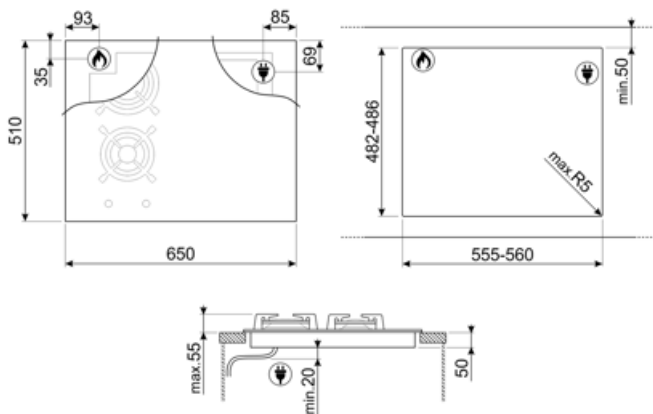

G30 GPL-gas

Compatible Accessories

LGCN

Tilslutningsstrimmel indbyggede kogeplader, rustfrit stål, 475/495 mm

Symbols glossary

	Permanent automatisk grydedetektion		Power booster: gør det muligt for zonen at arbejde med fuld effekt, når meget intens madlavning er nødvendig.
	Ultralav profil: Installation af produkt med flad kant - højde 1 mm.		Tunge støbejernsgrydereoler: til maksimum stabilitet og styrke.
	Børnesikring: nogle modeller er udstyret med en enhed til at låse programmet / cyklusen, så det ikke på uheldigvis kan ændres.		Sliderens kontrolpanel giver dig mulighed for at justere strømmen ved blot at føre fingeren hen over touch-enheden.
	Forstærket bund: En forstærket bund, udelukkende udviklet af Smeg, består af et stållag, der er fastgjort til undersiden af glasoverfladen på al gas på glas kogeplader.		Denne funktion giver dig mulighed for at holde tilberedt mad varm uden at brænde den på
	Beskyttelse mod overophedning: Sikkerhedssystemet, der automatisk slukker for kogepladen i tilfælde af overophedning af kontrolenheden.		Multizone: gør det muligt at bruge flere pander på én gang, store eller små, hvilket giver placeringsfrihed og større fleksibilitet
	Beskyttelse mod overfyldning: Den specielle overfyldningsbeskyttelse lukker ovnen ned i nærvær af væskestrømning.		Alle kogezone kan reduceres til det minimale effektniveau, så kogepladen kan efterlades uden opsyn i en kort periode uden at mad overstiger eller brænder. Tryk derefter på denne funktion igen, de tidligere indstillede effektniveauer kan genaktiveres.
	Hurtigt valg, med et tryk begynder tilberedningen på det højeste niveau og reduceres derefter automatisk efter tid. Ideel til retter, der kræver hurtig kogning og derefter fortsat tilberedning uden konstant kontrol (f.eks. Oksekødssuppe).		Quick Start-funktion: den valgte temperatur nås hurtigere. Varmelegemet fungerer ved maksimal effekt, indtil den rigtige temperatur er nået.
	Angivelse af restvarme: Efter at den keramiske kogeplade er slukket, viser indikatoren for restvarme, hvilken af varmezonerne der stadig er varm. Når temperaturen falder til under 60 °C slukkes indikatoren.		Forløbet tid: viser, hvor længe kogezone har været i brug.
	Timer: Alle keramiske kogeplader har en timer, der automatisk afslutter tilberedningen efter en forudindstillet tid.		TWIN_ZONE_72dpi
	Grill funktion		Mulighed for at indstille kogepladens maksimale effektabsorbering
	Yderligere maksimalt effektniveau for et bedre energiforbrug		Mørke bliver til lys
	Premium individuel sliderkontrol for hver zone		