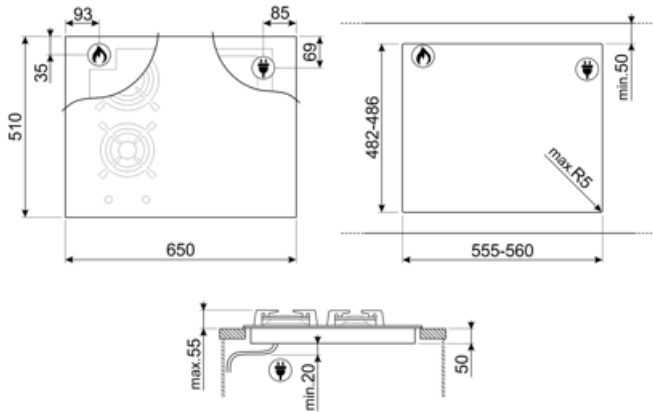

Kaasun tyyppi	G20/G25-maakaasu	Muut mukana tulevat kaasusuuttimet	Kartiomainen
Kaasuliitäntä	Sylinterinmuotoinen	Kaasun tehotaso	4200 W
Muut mukana toimitettavat suuttimet	G30 GPL nestekaasu