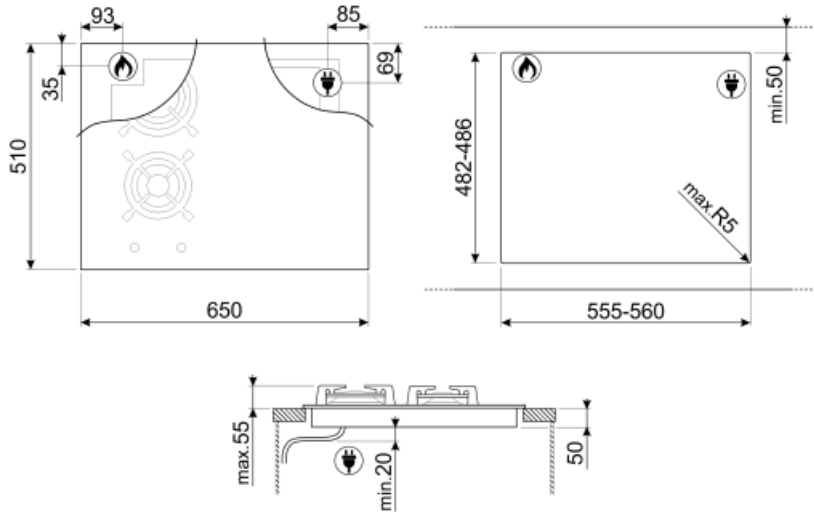

Kaasuliitännä	Sylinterinmuotoinen	Muut mukana tulevat kaasusuuttimet	Kartiomainen
Muut mukana toimitettavat suuttimet	G30 GPL nestekaasu	Kaasun tehotaso	4200 W