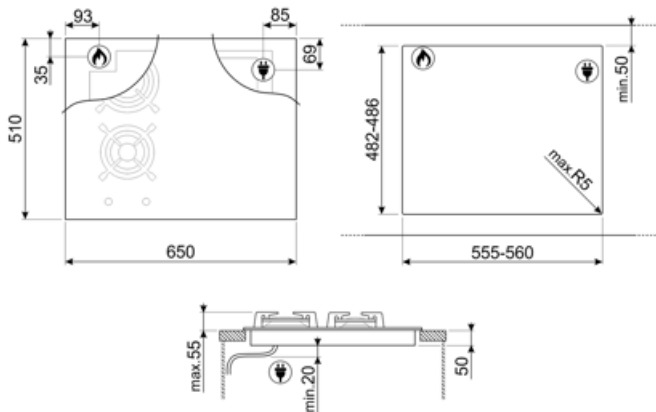

Kaasun tyyppi	G20/G25-maakaasu	Muut mukana tulevat kaasusuuttimet	Kartiomainen
Kaasuliitäntä	Sylinterinmuotoinen	Kaasun tehotaso	4200 W
Muut mukana toimitettavat suuttimet	G30 GPL nestekaasu