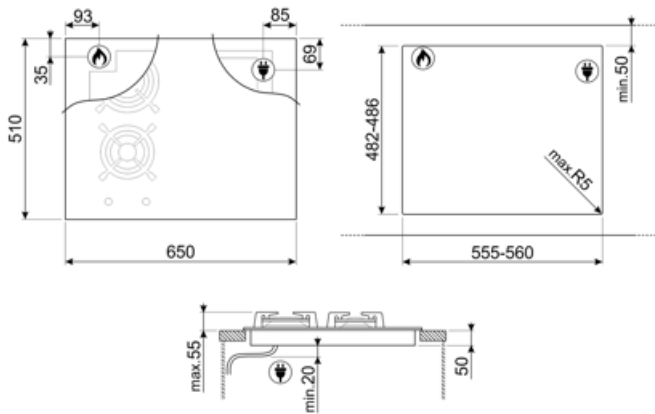

Kaasun tyyppi	G20/G25-maakaasu	Muut mukana tulevat kaasusuuttimet	Kartiomainen
Kaasuliitäntä	Sylinterinmuotoinen	Kaasun tehotaso	4200 W
Muut mukana toimitettavat suuttimet	G30 GPL nestekaasu