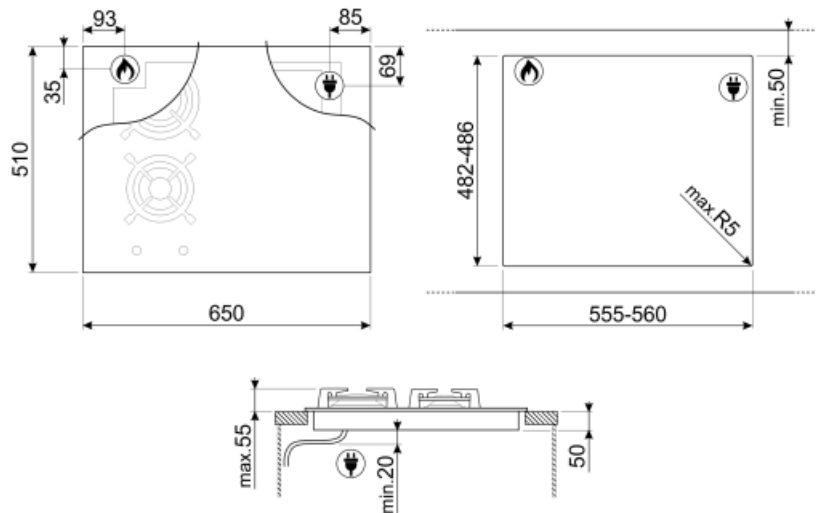

Monivöhykkeiden määrä	1
Pääkatkaisin	Kyllä
Tehotasot	9
Keittoalueita yhteensä	4

Vaihtoehdot

Monivöhykemahdollisuus	Kyllä	Äänimerkki kypsennyksen päättyessä	Kyllä
Flexione type	MultiZone	Jäljellä olevan ajan ilmaisin	Kyllä
Työtason profiili	482-486x555-560 mm	Virransäätötila	Si Advance
Monivöhykemahdollisuus	Kyllä	Rajoitetun energiankulutuksen tila	2100 a 3700 - step 100 W
Monivöhykemahdollisuus	Kyllä	Esittelytoiminto	Kyllä
Automaattinen lämpimänäpito	Kyllä	Säätimet/lapsilukko	Kyllä
Grillitoiminto	Kyllä	Kaksoisvöhykemahdollisuus	Kyllä
Keittoajastin	2	Pika-aloitus	Kyllä
Taukomahdollisuus	Kyllä	Pika-asetustasot	Kyllä
Minuuttiajastin	1		

Tekniset ominaisuudet

Edessä vasemmalla - Kaasu - AUX - 1.10 kW
Takana vasemmalla - Kaasu - RP - 3.10 kW
Takana oikealla - Induktio - monivöhyke - 2.10 kW - Booster 3.60 kW - 18.0x23.0 cm
Edessä oikealla - Induktio - monialue - 2.10 kW - Booster 3.60 kW - 18.0x23.0 cm
38.5x23.0 cm

Mukautuu automaattisesti keittoastian läpimittaan	Kyllä	Automaattinen ylikuumenemisvirrankatkaisu	Kyllä
Keittoastian tunnistus	Kyllä	Automaattinen ylikiehumisvirrankatkaisu	Kyllä
Pysyvä automaattinen kattilantunnistus ja vastaavan säätimen osoitus	Kyllä	Jälkilämmön ilmaisin	Kyllä
Kaasun turvaventtiilit	Kyllä	Vahingossa käynnistymisen esto	Kyllä
Automaattinen sytytys	Kyllä		

Sähköliitântä

Sähköliitântäteho (W)	3700 W	Johdon tyyppi	Yksi vaihe
Virta (A)	16 A	Taajuus (Hz)	50/60 Hz
Jännite (V)	220-240 V	Sähköjohdon pituus (cm)	120 cm

Kaasuliitântä

Kaasun tyyppi	G20/G25-maakaasu

Kaasuliitântä

Sylinterinmuotoinen

Muut mukana tulevat kaasusuuttimet

Kartiomainen

Muut mukana toimitettavat suuttimet

G30 GPL nestekaasu

Kaasun tehotaso

4200 W