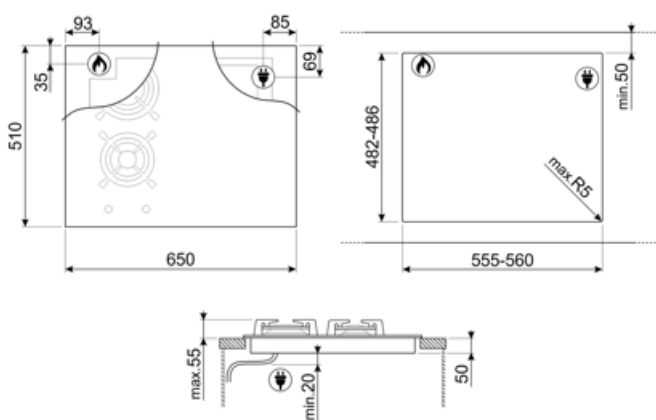

Feszültség (V)	220-240 V
Telepített elektromos kábel típusa	Egyfázisú

Gázcsatlakozás

Gáz típusa	G20/G25 földgáz	Egyéb elérhető gázcsatlakozások	Kúp alakú
Gas connection	Cylindrical	Gázcsatlakozás névleges értéke (W)	4200 W
Egyéb gázfűvőkák	G30 PB-gáz cseppfolyós gáz