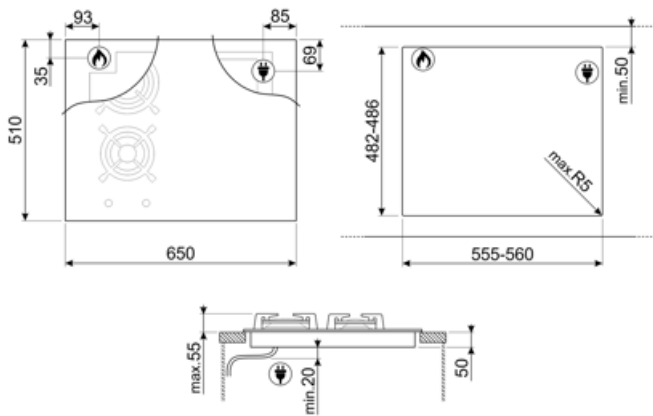

Gasstilkobling

Gasstype	G20/G25 Naturgass	Andre gasstilkoblinger følger	Konisk
Gasstilkobling	Sylindrisk	Måling av gassforbindelse (W)	4200 W
Andre medfølgende dyser	Flytende gass G30 GPL