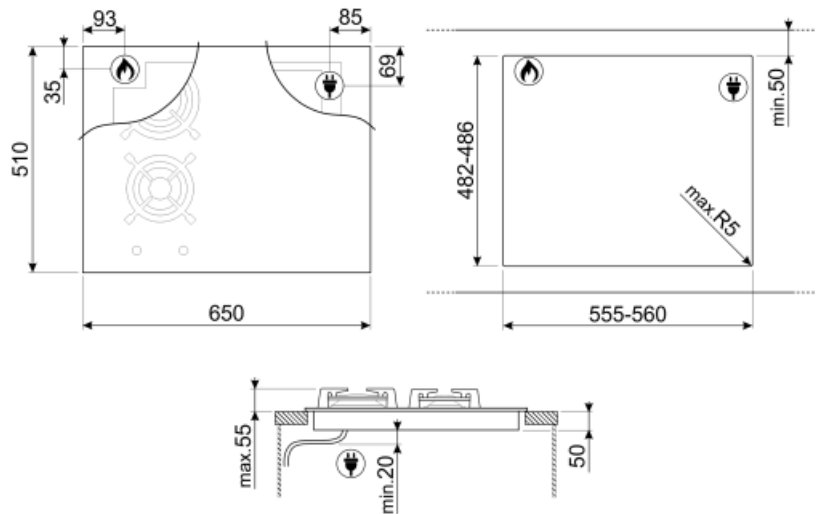

Gasstype	G20/G25 Naturgass	Andre gasstilkoblinger følger	Konisk
Gasstilkobling	Sylindrisk	Måling av gassforbindelse (W)	4200 W
Andre medfølgende dyser	Flytende gass G30 GPL