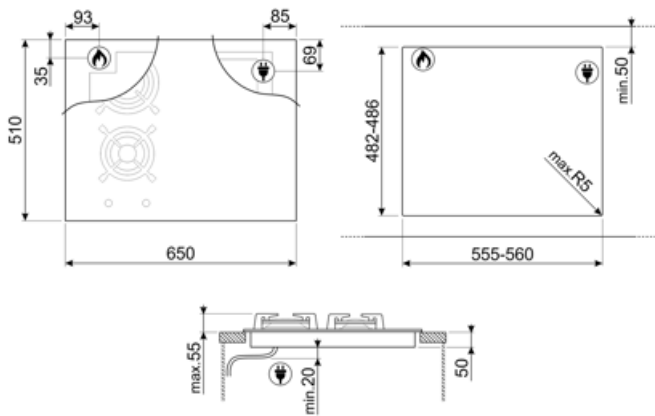

Gasstilkobling

Gasstype	G20/G25 Naturgass	Andre gasstilkoblinger følger	Konisk
Gasstilkobling	Sylindrisk	Måling av gassforbindelse (W)	4200 W
Andre medfølgende dyser	Flytende gass G30 GPL