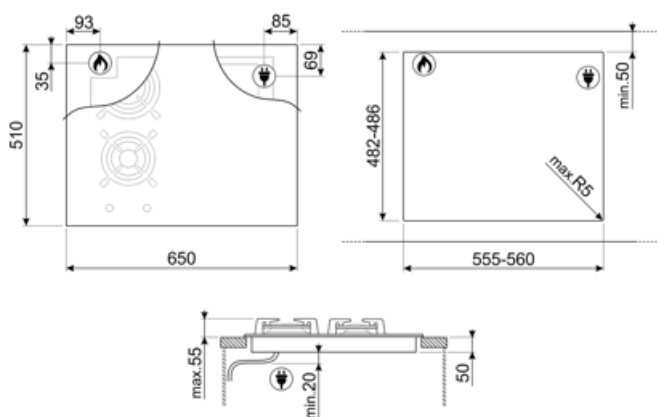

Gasstilkobling

Gasstype	G20/G25 Naturgass	Andre gasstilkoblinger følger	Konisk
Gasstilkobling	Sylindrisk	Måling av gassforbindelse (W)	4200 W
Andre medfølgende dyser	Flytende gass G30 GPL