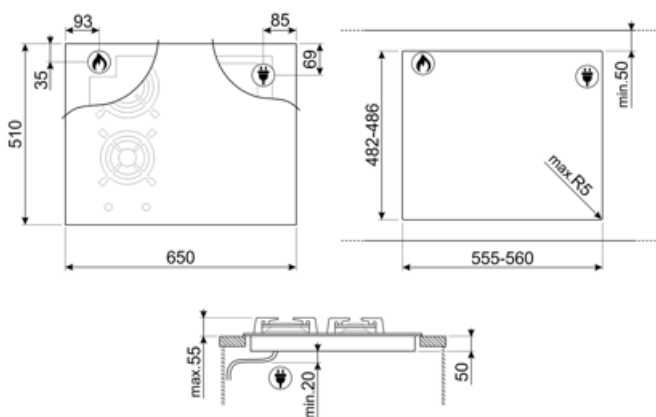

Podłączenie elektryczne

Moc przyłączeniowa (W)	3700 W	Częstotliwość (Hz)	50/60 Hz
Natężenie prądu (A)	16 A	Długość przewodu zasilającego (cm)	120 cm
Napięcie (V)	220-240 V	Wtyczka	Nie
Rodzaj przewodu elektrycznego w zestawie	Tak, jednofazowy		

Podłączenie gazowe

Typ gazu	G20/G25 gaz naturalny	Dostępne inne przyłącza gazowe	Stożkowe
Podłączenie gazowe	Cylindryczne	Moc przyłączeniowa gazu	4200 W
Zamienne dysze do gazu	G30 GPL Gaz płynny