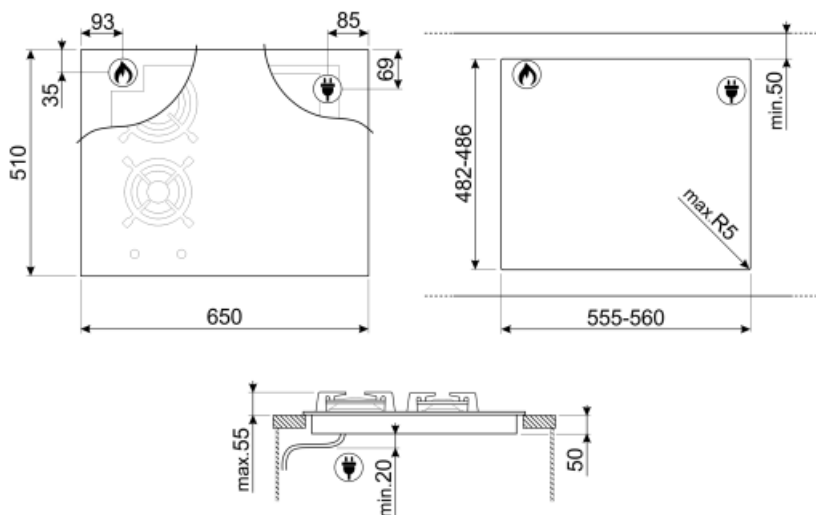

Moc przyłączeniowa (W) 3700 W
Natężenie prądu (A) 16 A
Napięcie (V) 220-240 V

Rodzaj przewodu Tak, jednofazowy
Częstotliwość (Hz) 50/60 Hz
Długość przewodu zasilającego (cm) 120 cm

Podłączenie gazowe

Typ gazu G20/G25 gaz naturalny
Podłączenie gazowe Cylindryczne
Zamienne dysze do G30 GPL Gaz płynny

Dostępne inne przyłącza Stożkowe gazowe
Moc przyłączeniowa gazu 4200 W