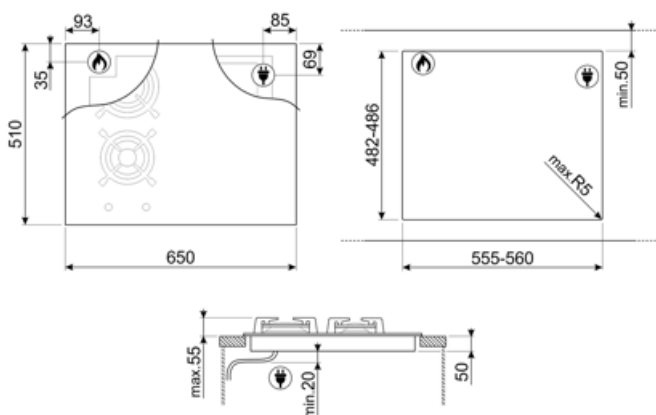

Podłączenie elektryczne

Moc przyłączeniowa (W)	3700 W	Częstotliwość (Hz)	50/60 Hz
Natężenie prądu (A)	16 A	Długość przewodu zasilającego (cm)	120 cm
Napięcie (V)	220-240 V	Wtyczka	Nie
Rodzaj przewodu elektrycznego w zestawie	Tak, jednofazowy		

Podłączenie gazowe

Typ gazu	G20/G25 gaz naturalny	Dostępne inne przyłącza gazowe	Stożkowe
Podłączenie gazowe	Cylindryczne	Moc przyłączeniowa gazu	4200 W
Zamienne dysze do gazu	G30 GPL Gaz płynny