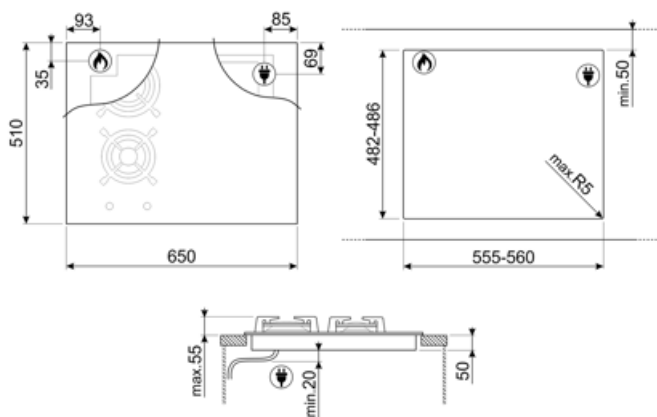

Antal kokzoner tillagning med booster	2
Antal multizoner	1
På/av knapp	Ja
Effektnivåer	9
Totalt antal zoner	4

Alternativ

Multizon	Ja	Koktidslarm	Ja
Typ av flexibel zon	MultiZone	Restvärmeindikator	Ja
Standard inbyggnadsmått	482-486x555-560 mm	Alternativ för effektbegränsare	Ja Avancerad
Multizon	Ja	Effektbegränsningsläge - Steg	2100 till 3700 - steg 100 W
Varmhållningsfunktion	Ja	Demoläge	Ja
Grillfunktion	Ja	Barnlås	Ja
Timer	2	Dubbelzon	Ja
Paus	Ja	Quick start	Ja
Timer	1	Snabbval av nivåer	Ja

Teknisk specifikation

Vänster fram - Gas - AUX - 1.10 kW

Vänster bak - Gas - RP - 3.10 kW

Höger bak - Induktion Multizon - 2.10 kW - Booster 3.60 kW - 18.0x23.0 cm

Höger fram - Induktion Multizon - 2.10 kW - Booster 3.60 kW - 18.0x23.0 cm
38.5x23.0 cm

Automatisk anpassning till kokkärls diameter	Ja	Automatisk avstängning vid överhettning	Ja
Kokkärlsavkänning	Ja	Automatisk avstängning vid överkokning	Ja
Automatisk kokkärlsavkänning med indikering	Ja	Indikator för restvärme	Ja
Säkerhetsventiler	Ja	Skydd mot oavsiktlig start	Ja
Automatisk tändning	Ja		

Elektrisk anslutning

Anslutningseffekt	3700 W	Frekvens	50/60 Hz
Ström	16 A	Längd matningskabel	120 cm
Spänning (V)	220-240 V	Typ av kontakt	Nej
Typ av sladd	Enfas		

Gasanslutning

Typ av gas	G20/G25 Naturgas

Gasanslutning

Cylindrisk

Övriga inkluderade
gasanslutningar

Konisk

Andra medföljande
dysor

G30 Gasol

Anslutningseffekt

4200 W