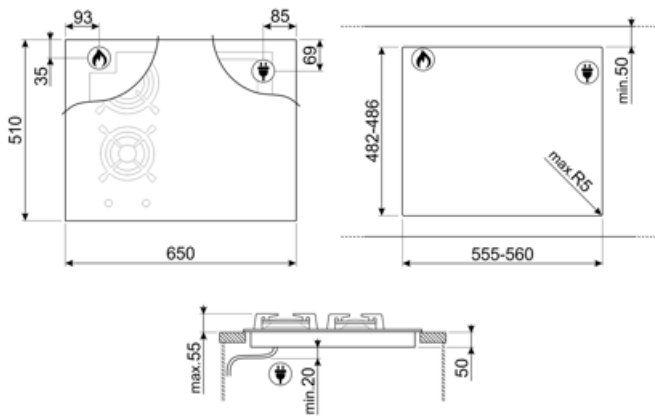

Antal kokzoner tillagning med booster	2
Antal multizoner	1
På/av knapp	Ja
Effektnivåer	9
Totalt antal zoner	4

Alternativ

Multizon	Ja	Koktidslarm	Ja
Typ av flexibel zon	MultiZone	Restvärmeindikator	Ja
Standard inbyggnadsmått	482-486x555-560 mm	Alternativ för effektbegränsare	Ja Avancerad
Multizon	Ja	Effektbegränsningsläge - Steg	2100 till 3700 - steg 100 W
Varmhållningsfunktion	Ja	Demoläge	Ja
Grillfunktion	Ja	Barnlås	Ja
Timer	2	Dubbelzon	Ja
Paus	Ja	Quick start	Ja
Timer	1	Snabbval av nivåer	Ja

Teknisk specifikation

Vänster fram - Gas - AUX - 1.10 kW

Vänster bak - Gas - RP - 3.10 kW

Höger bak - Induktion Multizon - 2.10 kW - Booster 3.60 kW - 18.0x23.0 cm

Höger fram - Induktion Multizon - 2.10 kW - Booster 3.60 kW - 18.0x23.0 cm
38.5x23.0 cm

Automatisk anpassning till kokkärls diameter	Ja	Automatisk avstängning vid överhettning	Ja
Kokkärlsavkänning	Ja	Automatisk avstängning vid överkokning	Ja
Automatisk kokkärlsavkänning med indikering	Ja	Indikator för restvärme	Ja
Säkerhetsventiler	Ja	Skydd mot oavsiktlig start	Ja
Automatisk tändning	Ja		

Elektrisk anslutning

Anslutningseffekt	3700 W	Frekvens	50/60 Hz
Ström	16 A	Längd matningskabel	120 cm
Spänning (V)	220-240 V	Typ av kontakt	Nej
Typ av sladd	Enfas		

Gasanslutning

Typ av gas	G20/G25 Naturgas

Gasanslutning

Cylindrisk

Övriga inkluderade
gasanslutningar

Konisk

Andra medföljande
dysor

G30 Gasol

Anslutningseffekt

4200 W