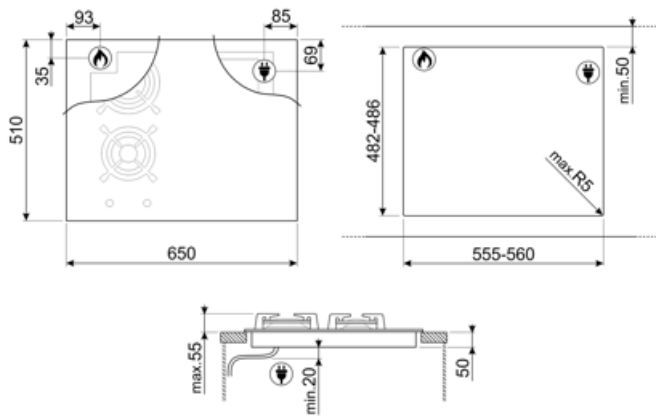

Antal kokzoner tillagning med booster	2
Antal multizoner	1
På/av knapp	Ja
Effektnivåer	9
Totalt antal zoner	4

Alternativ

Multizon	Ja	Koktidslarm	Ja
Typ av flexibel zon	MultiZone	Restvärmeindikator	Ja
Standard inbyggnadsmått	482-486x555-560 mm	Alternativ för effektbegränsare	Ja Avancerad
Multizon	Ja	Effektbegränsningsläge - Steg	2100 till 3700 - steg 100 W
Varmhållningsfunktion	Ja	Demoläge	Ja
Grillfunktion	Ja	Barnlås	Ja
Timer	2	Dubbelzon	Ja
Paus	Ja	Quick start	Ja
Timer	1	Snabbval av nivåer	Ja

Teknisk specifikation

Vänster fram - Gas - AUX - 1.10 kW

Vänster bak - Gas - RP - 3.10 kW

Höger bak - Induktion Multizon - 2.10 kW - Booster 3.60 kW - 18.0x23.0 cm

Höger fram - Induktion Multizon - 2.10 kW - Booster 3.60 kW - 18.0x23.0 cm
38.5x23.0 cm

Automatisk anpassning till kokkärls diameter	Ja	Automatisk avstängning vid överhettning	Ja
Kokkärlsavkänning	Ja	Automatisk avstängning vid överkokning	Ja
Automatisk kokkärlsavkänning med indikering	Ja	Indikator för restvärme	Ja
Säkerhetsventiler	Ja	Skydd mot oavsiktlig start	Ja
Automatisk tändning	Ja		

Elektrisk anslutning

Anslutningseffekt	3700 W	Frekvens	50/60 Hz
Ström	16 A	Längd matningskabel	120 cm
Spänning (V)	220-240 V	Typ av kontakt	Nej
Typ av sladd	Enfas		

Gasanslutning

Typ av gas	G20/G25 Naturgas

Gasanslutning

Cylindrisk

Övriga inkluderade
gasanslutningar

Konisk

Andra medföljande
dysor

G30 Gasol

Anslutningseffekt

4200 W