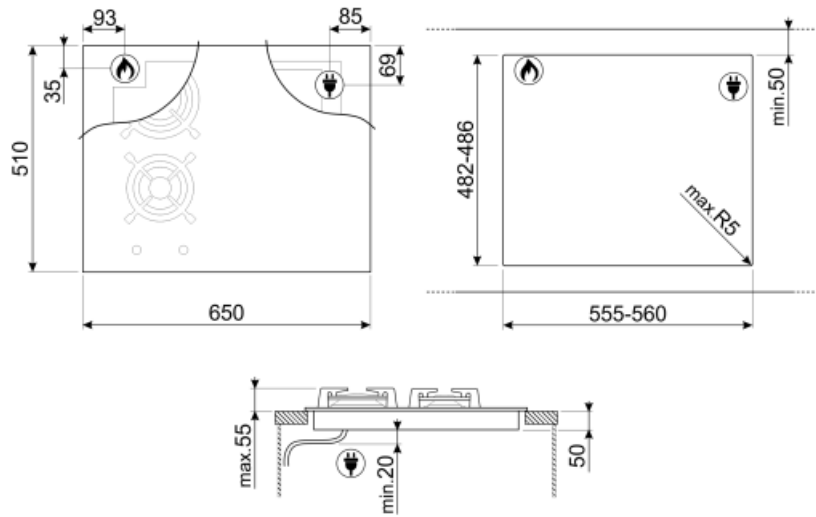

## Tillbehör ingår ej

---

LGCN

Sammanbindingssats för hållar i rostfritt stål, 475/495mm