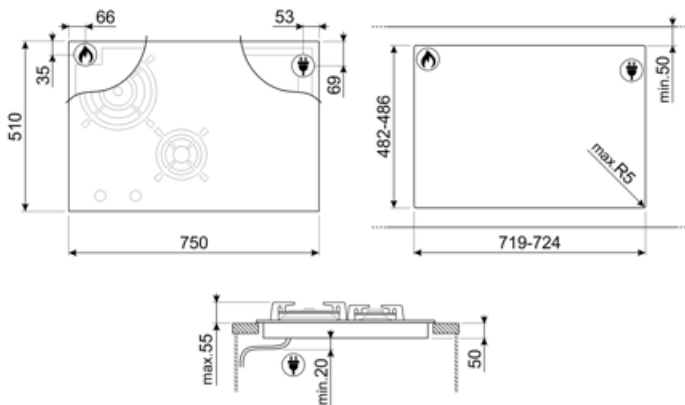

מאפיינים טכניים

גז - קדמי-שמאלי - AUX - 1.10 kW
 גז - אחורי-שמאלי - UR - 3.30 kW
 2.10 - מולטיזון - אינדוקציה - kW - Booster 3.60 kW - 18.0x23.0 cm
 2.10 - מולטיזון - אינדוקציה - קדמי-ימני - kW - Booster 3.60 kW - 18.0x23.0 cm
 Multizone right - Booster 3.60 kW - 38.5x23.0 cm

אביזרים כלולים

תמיכה לווק מברזל יצוק 1

חיבור חשמלי

(דירוג חיבור חשמלי (ואט זרם (מתח (וולט	3700 W 16 A 220-240 V	תדר (Hz)	50/60 Hz
סוג כבל חשמל	תד-פאזי	אורך כבל חשמל Terminal box	120 cm
		תקע	No
			לא

חיבור גז

סוג גז	גז טבעי G20/G25	חיבורי גז אחרים מצורפים	קוני
Gas connection	Cilindrical	(דירוג חיבור גז) ואט	4400 W
חרירי גז אחרים כלולים	גפ"ם גז נוזלי G30		

Compatible Accessories

GRILLPLATE

מחבת פסים אוניברסלית לכיריים אינדוקציה, גז, קרמיות וחשמליות. משטח נגד הידבקות מושלם לבישול בשר, גבינה וירקות. ממדים: 410 x מ"מ 240.