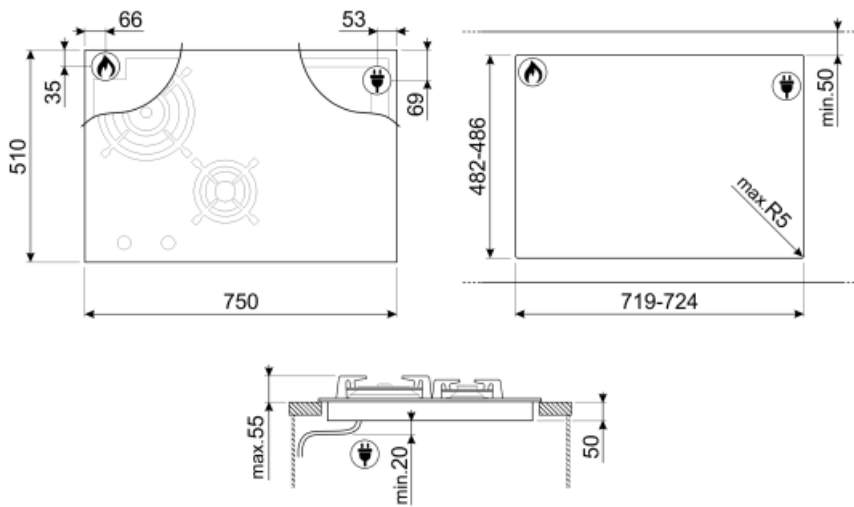

חיבור גז

סוג גז	גז טבעי G20/G25	חיבורי גז אחרים מצורפים	קוני
Gas connection	Cilindrical	(דירוג חיבור גז (ואט	4400 W
חרירי גז אחרים כלולים	גפ"ם גז נוזלי G30