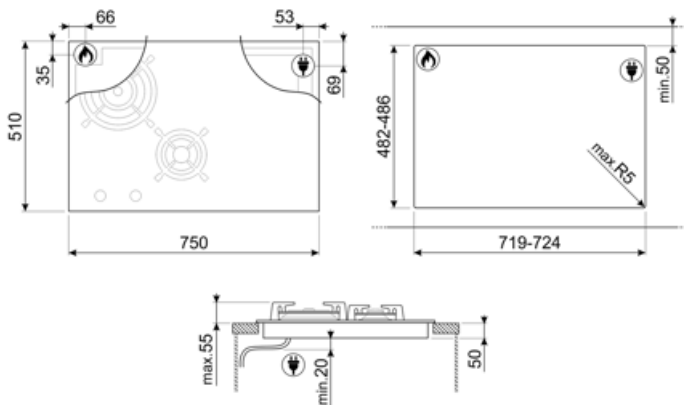

חיבור גז

סוג גז	גז טבעי G20/G25	חיבורי גז אחרים מצורפים	קוני
Gas connection	Cilindrical	(דירוג חיבור גז) ואט	4400 W
חרירי גז אחרים כלולים	גפ"ם גז נזולי G30