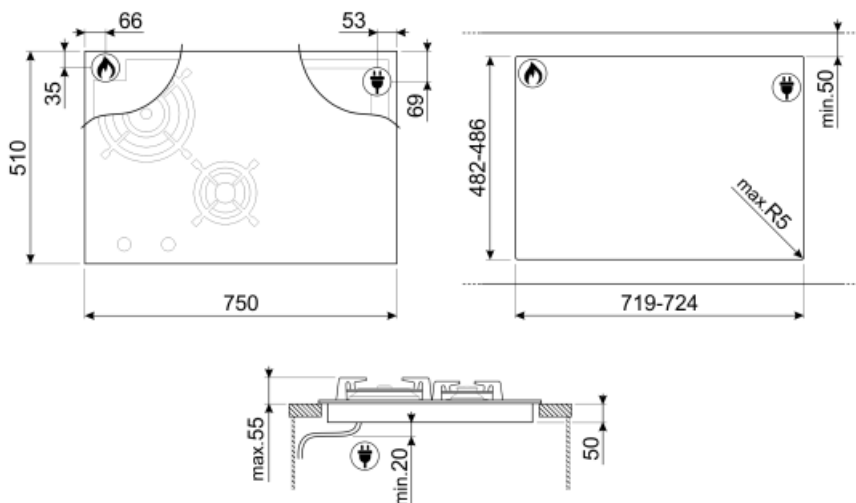

Электрическое подключение

Номинальная мощность	3700 Вт	Тип электрического кабеля	Однофазное
Сила тока	16 А	Частота тока	50/60 Гц
Напряжение	220-240 В	Длина электрического кабеля	120 см

Подключение к газу

Тип газа	G20/ G25 природный газ	Подключение к газу	Коническое
Подключение к газу	Цилиндрическое	Номинальная мощность газа	4400 Вт
Жиклеры для других типов газа в комплекте	G30 GPL сжиженный газ