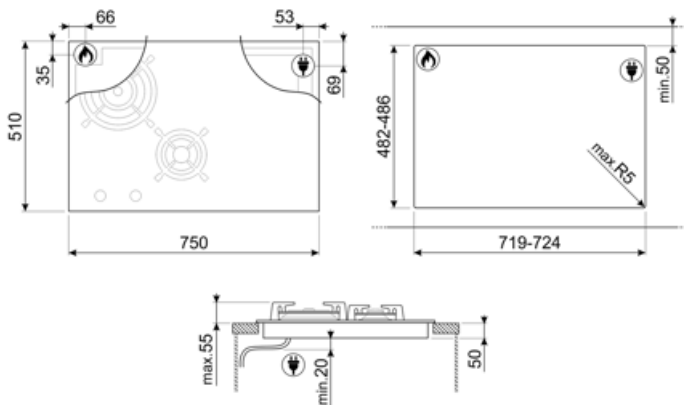

חיבור גז

סוג גז	גז טבעי G20/G25	חיבורי גז אחרים מצורפים	קונוי
Gas connection	Cilindrical	(דירוג חיבור גז) ואט	4400 W
חרירי גז אחרים כלולים	גפ"ם גז נוזלי G30