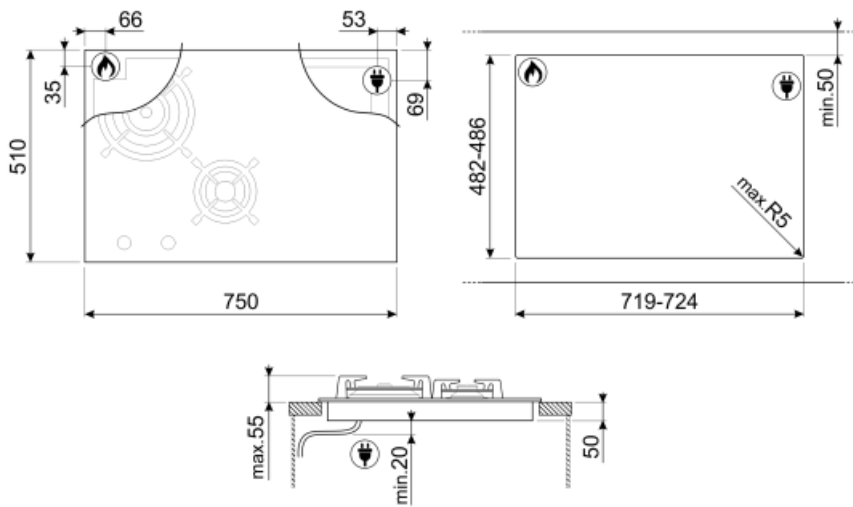

חיבור גז

סוג גז	גז טבעי G20/G25	חיבורי גז אחרים מצורפים	קוני
Gas connection	Cilindrical	(דירוג חיבור גז (ואט	4400 W
חרירי גז אחרים כלולים	גפ"ם גז נוזלי G30