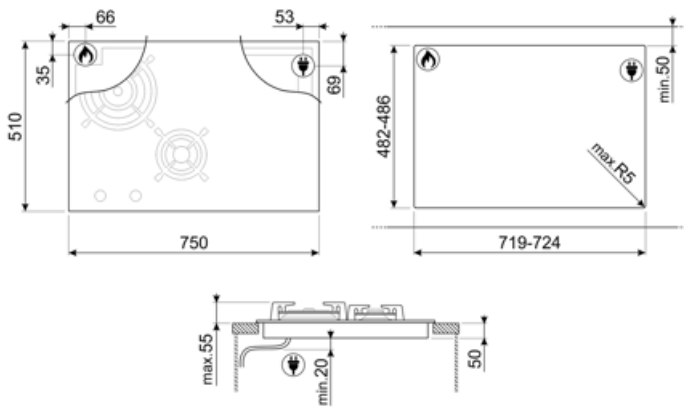

חיבור גז

סוג גז	גז טבעי G20/G25	חיבורי גז אחרים מצורפים	קוני
Gas connection	Cilindrical	(דירוג חיבור גז) ואט	4400 W
חרירי גז אחרים כלולים	גפ"ם גז נזולי G30